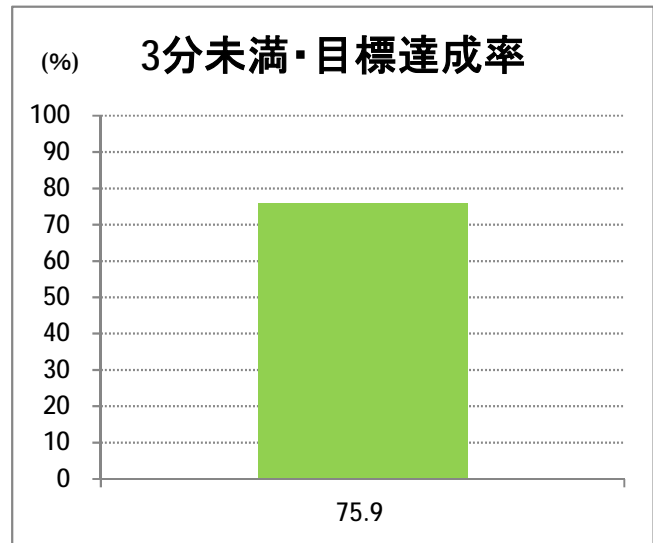

## 【W4】大堀

2017年9月

停留所	利用者数(人)
新潟駅前	8,784
駅前通	737
万代シテイ	6,051
礎町	474
本町	3,576
古町	6,355
東中通	1,429
市役所前	4,098
白山浦	267
白山駅前	1,959
高校通	410
宮前通	448
第一高校前	1,099
東関屋	467
関屋大川前	426
青山	22,870
青山一丁目	483
青山本村	2,704
青山稻荷前	406
水道遊園前	519
東青山一丁目	524
小針二丁目	2,045
新潟医療センター前	4,184
小針五丁目	3,112
小針六丁目	2,926
小針七丁目	850
坂井輪小学校前	2,954
坂井東二丁目	4,096
坂井東三丁目	3,353
坂井東小学校入口	5,761
新通小学校前	2,432
坂井村上下	992
坂井村上	2,372
新通橋	485
西坂井団地	150
新通南	356
信楽園病院	2,835
文理高校前	716
槇尾	35
西川橋	26
内野七番町	18
内野駅南口	223
坂井	1,065
新大国道口	136
新大正門	125
新大中門	144
新大西門	1,133
大野郷屋	402
内野一番町	392
内野二番町	315