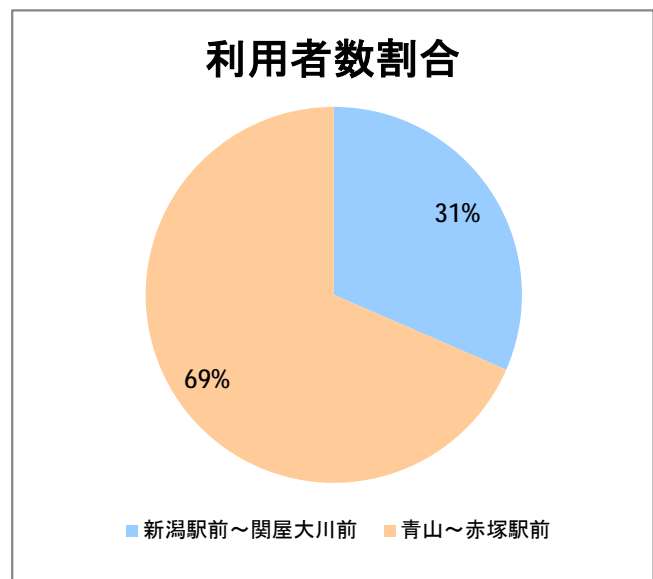

## 【W4】大堀

2017年9月

停留所	利用者数(人)
新潟駅前	8,784
駅前通	737
万代シテイ	6,051
礎町	474
本町	3,576
古町	6,355
東中通	1,429
市役所前	4,098
白山浦	267
白山駅前	1,959
高校通	410
宮前通	448
第一高校前	1,099
東関屋	467
関屋大川前	426
青山	22,870
青山一丁目	483
青山本村	2,704
青山稻荷前	406
水道遊園前	519
東青山一丁目	524
小針二丁目	2,045
新潟医療センター前	4,184
小針五丁目	3,112
小針六丁目	2,926
小針七丁目	850
坂井輪小学校前	2,954
坂井東二丁目	4,096
坂井東三丁目	3,353
坂井東小学校入口	5,761
新通小学校前	2,432
坂井村上下	992
坂井村上	2,372
新通橋	485
西坂井団地	150
新通南	356
信楽園病院	2,835
文理高校前	716
槇尾	35
西川橋	26
内野七番町	18
内野駅南口	223
坂井	1,065
新大国道口	136
新大正門	125
新大中門	144
新大西門	1,133
大野郷屋	402
内野一番町	392
内野二番町	315