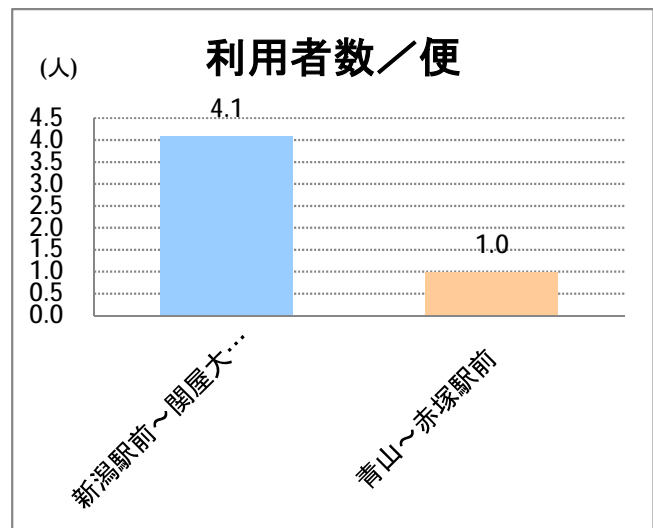

## 【W4】大堀

2017年9月

停留所	利用者数(人)
新潟駅前	8,784
駅前通	737
万代シテイ	6,051
礎町	474
本町	3,576
古町	6,355
東中通	1,429
市役所前	4,098
白山浦	267
白山駅前	1,959
高校通	410
宮前通	448
第一高校前	1,099
東関屋	467
関屋大川前	426
青山	22,870
青山一丁目	483
青山本村	2,704
青山稻荷前	406
水道遊園前	519
東青山一丁目	524
小針二丁目	2,045
新潟医療センター前	4,184
小針五丁目	3,112
小針六丁目	2,926
小針七丁目	850
坂井輪小学校前	2,954
坂井東二丁目	4,096
坂井東三丁目	3,353
坂井東小学校入口	5,761
新通小学校前	2,432
坂井村上下	992
坂井村上	2,372
新通橋	485
西坂井団地	150
新通南	356
信楽園病院	2,835
文理高校前	716
槇尾	35
西川橋	26
内野七番町	18
内野駅南口	223
坂井	1,065
新大国道口	136
新大正門	125
新大中門	144
新大西門	1,133
大野郷屋	402
内野一番町	392
内野二番町	315