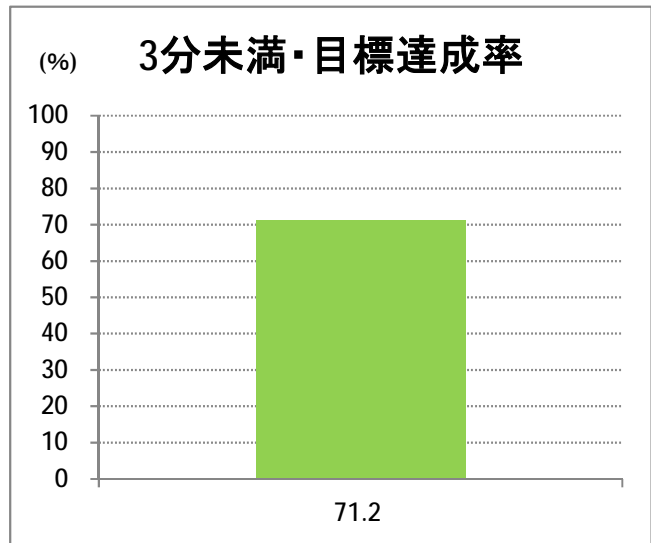

【S6】長潟

2017年9月

停留所	利用者数(人)
新潟駅前	3,044
駅前通	165
万代シティ	785
礎町	248
本町	579
古町	1,793
東中通	449
市役所前	12,585
白山公園前	286
南高校前	1,649
鳥屋野十字路	2,172
堀の内	2,727
北越高校前	1,403
米山	860
笹口二丁目	3,694
新潟駅南口	51,596
笹口大通	2,518
鎧	2,243
紫竹山	3,151
弁天橋	6,446
原の台	7,123
北谷内	6,472
山潟小学校前	3,600
宮本橋	5,682
南長潟	4,110
亀田インター	1,116
イオンモール新潟南	16,610
下早通	74
早通	4
中早通	47
亀田工業団地入口	71
南部営業所	16,841