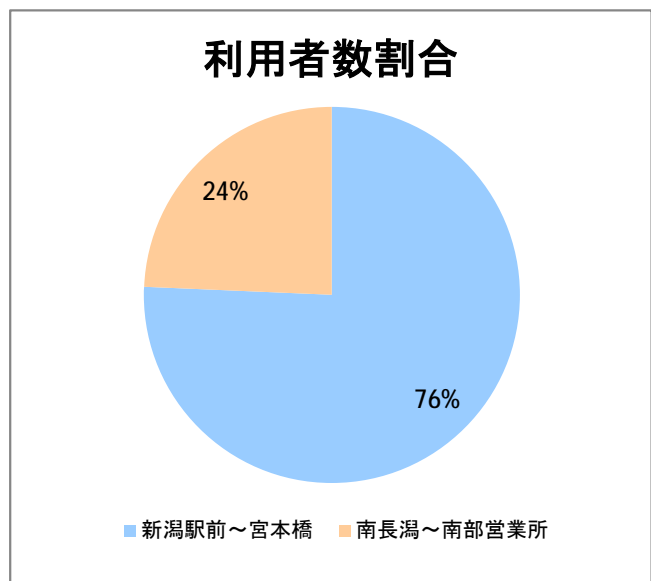

【S6】長潟

2017年9月

停留所	利用者数(人)
新潟駅前	3,044
駅前通	165
万代シティ	785
礎町	248
本町	579
古町	1,793
東中通	449
市役所前	12,585
白山公園前	286
南高校前	1,649
鳥屋野十字路	2,172
堀の内	2,727
北越高校前	1,403
米山	860
笹口二丁目	3,694
新潟駅南口	51,596
笹口大通	2,518
鎧	2,243
紫竹山	3,151
弁天橋	6,446
原の台	7,123
北谷内	6,472
山潟小学校前	3,600
宮本橋	5,682
南長潟	4,110
亀田インター	1,116
イオンモール新潟南	16,610
下早通	74
早通	4
中早通	47
亀田工業団地入口	71
南部営業所	16,841