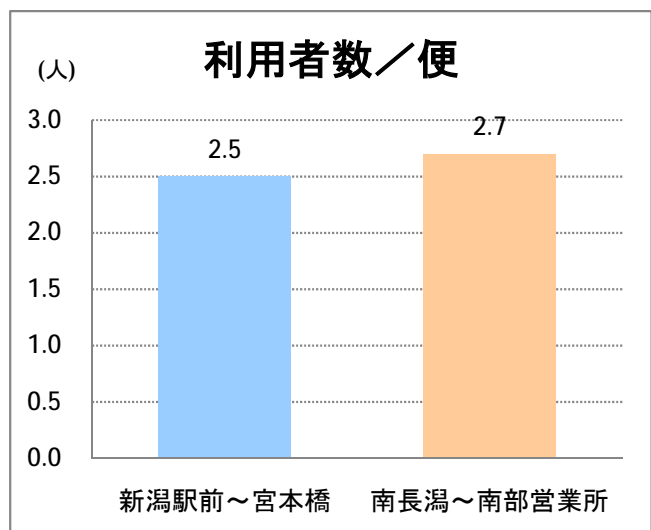

【S6】長潟

2017年9月

停留所	利用者数(人)
新潟駅前	3,044
駅前通	165
万代シティ	785
礎町	248
本町	579
古町	1,793
東中通	449
市役所前	12,585
白山公園前	286
南高校前	1,649
鳥屋野十字路	2,172
堀の内	2,727
北越高校前	1,403
米山	860
笹口二丁目	3,694
新潟駅南口	51,596
笹口大通	2,518
鎧	2,243
紫竹山	3,151
弁天橋	6,446
原の台	7,123
北谷内	6,472
山潟小学校前	3,600
宮本橋	5,682
南長潟	4,110
亀田インター	1,116
イオンモール新潟南	16,610
下早通	74
早通	4
中早通	47
亀田工業団地入口	71
南部営業所	16,841