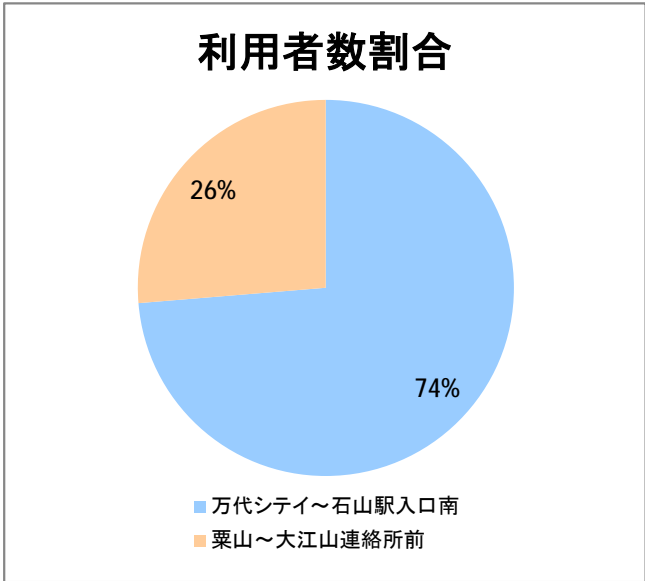

【E8】石山(東明)

2017年8月

停留所	利用者数(人)
万代シテイ	8,858
新潟駅前	4,188
駅前通	1,120
明石一丁目	1,338
蒲原町	1,128
沼垂白山	611
馬越	1,562
紫竹	1,423
南紫竹一丁目	1,777
江南二丁目	848
江南小学校前	1,085
東明二丁目	1,413
石山中学前	505
石山出張所前	510
石山	209
石山駅入口南	839
粟山	1,264
中野山五丁目	1,005
中野山東	705
石山第二団地	793
猿が馬場一丁目	711
猿が馬場二丁目	907
新岡山	429
岡山	450
大形駅前	572
石動	3
北高校前	2,716
西野入口	2
大淵団地	18
下大淵	0
大淵小学校前	3
大淵	22
大江山連絡所前	201