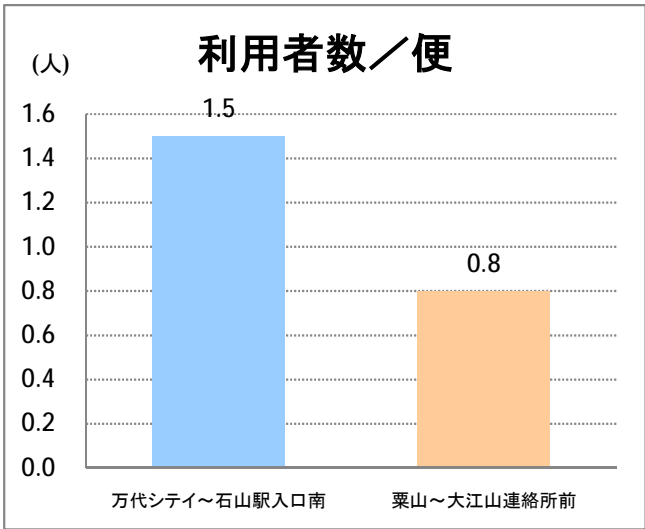

【E8】石山(東明)

2017年8月

停留所	利用者数(人)
万代シテイ	8,858
新潟駅前	4,188
駅前通	1,120
明石一丁目	1,338
蒲原町	1,128
沼垂白山	611
馬越	1,562
紫竹	1,423
南紫竹一丁目	1,777
江南二丁目	848
江南小学校前	1,085
東明二丁目	1,413
石山中学前	505
石山出張所前	510
石山	209
石山駅入口南	839
粟山	1,264
中野山五丁目	1,005
中野山東	705
石山第二団地	793
猿が馬場一丁目	711
猿が馬場二丁目	907
新岡山	429
岡山	450
大形駅前	572
石動	3
北高校前	2,716
西野入口	2
大淵団地	18
下大淵	0
大淵小学校前	3
大淵	22
大江山連絡所前	201