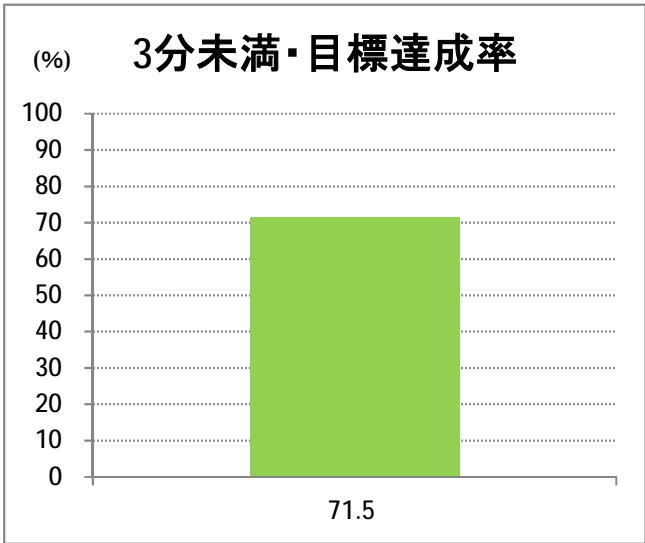

【E8】石山(東明)

2017年8月

停留所	利用者数(人)
万代シテイ	8,858
新潟駅前	4,188
駅前通	1,120
明石一丁目	1,338
蒲原町	1,128
沼垂白山	611
馬越	1,562
紫竹	1,423
南紫竹一丁目	1,777
江南二丁目	848
江南小学校前	1,085
東明二丁目	1,413
石山中学前	505
石山出張所前	510
石山	209
石山駅入口南	839
粟山	1,264
中野山五丁目	1,005
中野山東	705
石山第二団地	793
猿が馬場一丁目	711
猿が馬場二丁目	907
新岡山	429
岡山	450
大形駅前	572
石動	3
北高校前	2,716
西野入口	2
大淵団地	18
下大淵	0
大淵小学校前	3
大淵	22
大江山連絡所前	201