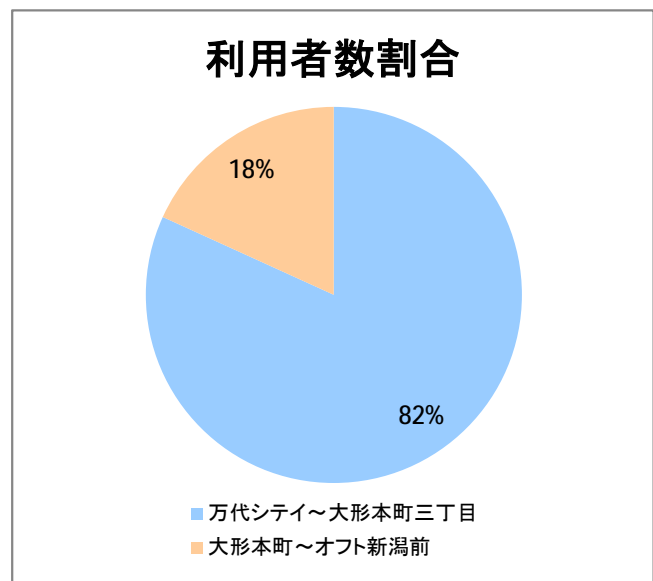

【E4】大形

2017年8月

停留所	利用者数(人)
万代シテイ	14,276
新潟駅前	13,988
明石一丁目	3,655
蒲原町	2,078
東新潟中学前	1,547
中山木戸	2,047
山木戸	2,524
赤道下木戸	0
東部営業所	3
下木戸	5,111
上木戸新町	3,277
寺山橋	3,042
大形本町三丁目	7,301
大形本町	2,122
県立大学前	1,803
柳が丘団地	818
一日市	2,410
大形保育園前	141
海老ヶ瀬本村	181
大形中学前	72
東特別支援学校前	466
津島屋七丁目南	69
津島屋七丁目	110
津島屋三丁目	141
津島屋	328
本所	44
光桂寺前	29
下江口	15
上江口	20
三百地	91
大洲	135
大江山連絡所前	562
泰平橋東詰	128
新崎鉄工団地前	26
新崎団地前	161
兄弟堀	18
新井郷	2
早通南四丁目	37
早通南二丁目	32
早通駅前	285
南県営住宅前	195
須戸大橋	5
須戸入口	10
下土地亀	7
他門大橋	78
他門	84
葛塚仲町	37
北区役所前	18
白新町	125
豊栄駅前	989