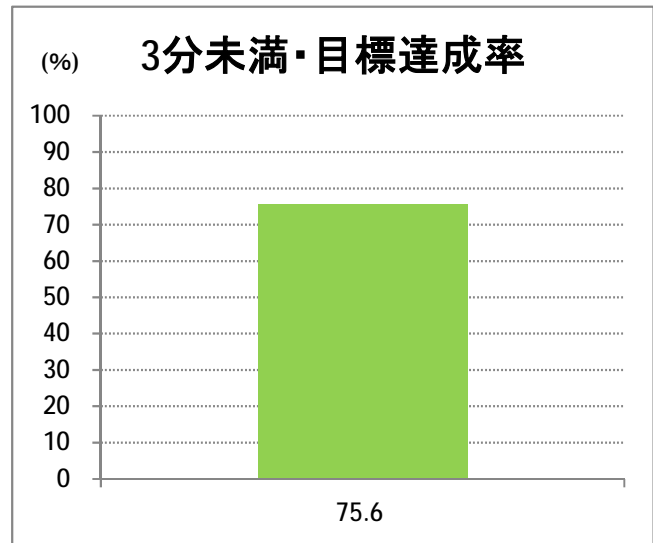

【E4】大形

2017年8月

停留所	利用者数(人)
万代シテイ	14,276
新潟駅前	13,988
明石一丁目	3,655
蒲原町	2,078
東新潟中学前	1,547
中山木戸	2,047
山木戸	2,524
赤道下木戸	0
東部営業所	3
下木戸	5,111
上木戸新町	3,277
寺山橋	3,042
大形本町三丁目	7,301
大形本町	2,122
県立大学前	1,803
柳が丘団地	818
一日市	2,410
大形保育園前	141
海老ヶ瀬本村	181
大形中学前	72
東特別支援学校前	466
津島屋七丁目南	69
津島屋七丁目	110
津島屋三丁目	141
津島屋	328
本所	44
光桂寺前	29
下江口	15
上江口	20
三百地	91
大洲	135
大江山連絡所前	562
泰平橋東詰	128
新崎鉄工団地前	26
新崎団地前	161
兄弟堀	18
新井郷	2
早通南四丁目	37
早通南二丁目	32
早通駅前	285
南県営住宅前	195
須戸大橋	5
須戸入口	10
下土地亀	7
他門大橋	78
他門	84
葛塚仲町	37
北区役所前	18
白新町	125
豊栄駅前	989