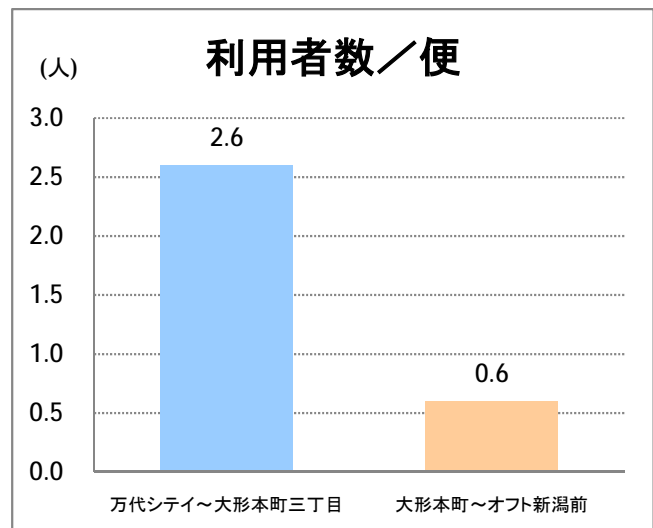

【E4】大形

2017年8月

停留所	利用者数(人)
万代シテイ	14,276
新潟駅前	13,988
明石一丁目	3,655
蒲原町	2,078
東新潟中学前	1,547
中山木戸	2,047
山木戸	2,524
赤道下木戸	0
東部営業所	3
下木戸	5,111
上木戸新町	3,277
寺山橋	3,042
大形本町三丁目	7,301
大形本町	2,122
県立大学前	1,803
柳が丘団地	818
一日市	2,410
大形保育園前	141
海老ヶ瀬本村	181
大形中学前	72
東特別支援学校前	466
津島屋七丁目南	69
津島屋七丁目	110
津島屋三丁目	141
津島屋	328
本所	44
光桂寺前	29
下江口	15
上江口	20
三百地	91
大洲	135
大江山連絡所前	562
泰平橋東詰	128
新崎鉄工団地前	26
新崎団地前	161
兄弟堀	18
新井郷	2
早通南四丁目	37
早通南二丁目	32
早通駅前	285
南県営住宅前	195
須戸大橋	5
須戸入口	10
下土地亀	7
他門大橋	78
他門	84
葛塚仲町	37
北区役所前	18
白新町	125
豊栄駅前	989

【E4】大形

2017年8月

停留所	利用者数(人)
新崎駅前	72
新崎	40
濁川中学前	94
尾山	79
木伏	14
競馬場入口	42
樋ノ入入口	29
新潟競馬場前	388
オフト新潟前	532