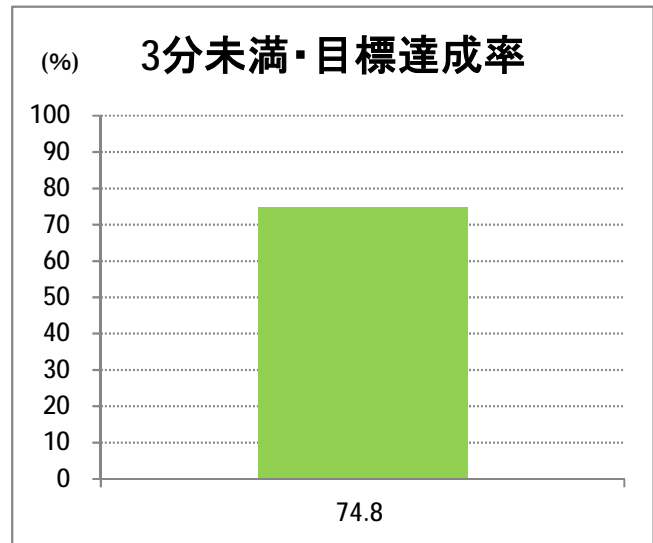

【E2】松浜

2017年8月

停留所	利用者数(人)
市役所前	6,700
東中通	459
古町	2,839
本町	3,125
新潟駅前	54,758
駅前通	826
弁天二丁目	529
万代一丁目	1,203
万代シティ	28,177
万代町	1,315
東地区総合庁舎前	978
沼垂四ツ角	1,528
万代高校前	739
新潟日報ビル ^{イアシップ}	9,206
宮浦中学前	2,513
万国橋	762
中央埠頭	3,199
北埠頭	741
紡績口	3,310
末広橋	4,961
北葉町	9,740
秋葉一丁目	7,045
山ノ下中学前	5,000
宝町	2,539
浜谷町	5,809
北浜谷町	129
船江町西	231
平和町東	28
山ノ下海浜公園前	444
泰叟寺前	238
船江町一丁目	238
平和台団地前	154
船江町二丁目	1,313
物見山	10,898
朝鮮学校前	8,736
中道山	2,620
河渡新町	6,105
空港入口	2,525
新潟空港	5,472
下山小学校前	2,094
浄化センター前	709
下山	923
松浜二丁目	3,172
松浜中学前	5,774
松浜小学校前	1,308
本町四丁目	502
本町二丁目	1,877
本町一丁目	1,939
松港橋	2,659
松浜	11,103