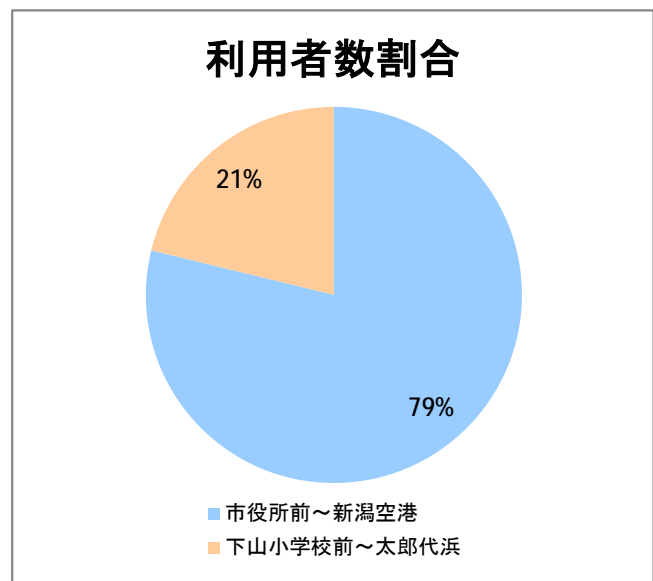

【E2】松浜

2017年8月

停留所	利用者数(人)
市役所前	6,700
東中通	459
古町	2,839
本町	3,125
新潟駅前	54,758
駅前通	826
弁天二丁目	529
万代一丁目	1,203
万代シティ	28,177
万代町	1,315
東地区総合庁舎前	978
沼垂四ツ角	1,528
万代高校前	739
新潟日報ビル ^{イアシップ}	9,206
宮浦中学前	2,513
万国橋	762
中央埠頭	3,199
北埠頭	741
紡績口	3,310
末広橋	4,961
北葉町	9,740
秋葉一丁目	7,045
山ノ下中学前	5,000
宝町	2,539
浜谷町	5,809
北浜谷町	129
船江町西	231
平和町東	28
山ノ下海浜公園前	444
泰叟寺前	238
船江町一丁目	238
平和台団地前	154
船江町二丁目	1,313
物見山	10,898
朝鮮学校前	8,736
中道山	2,620
河渡新町	6,105
空港入口	2,525
新潟空港	5,472
下山小学校前	2,094
浄化センター前	709
下山	923
松浜二丁目	3,172
松浜中学前	5,774
松浜小学校前	1,308
本町四丁目	502
本町二丁目	1,877
本町一丁目	1,939
松港橋	2,659
松浜	11,103