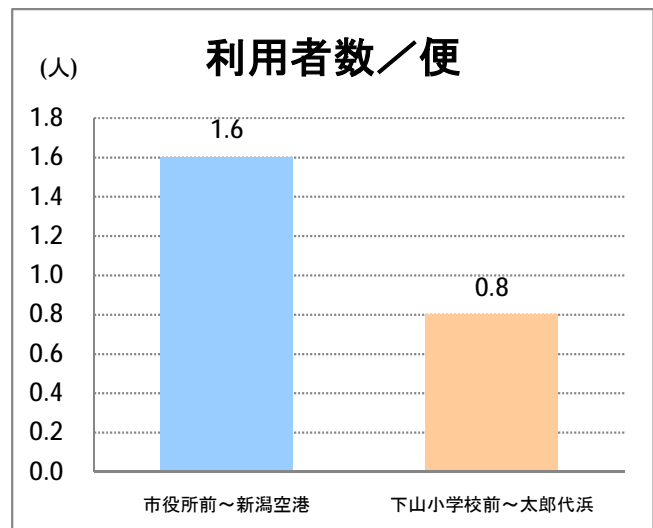

【E2】松浜

2017年8月

停留所	利用者数(人)
市役所前	6,700
東中通	459
古町	2,839
本町	3,125
新潟駅前	54,758
駅前通	826
弁天二丁目	529
万代一丁目	1,203
万代シティ	28,177
万代町	1,315
東地区総合庁舎前	978
沼垂四ツ角	1,528
万代高校前	739
新潟日報ビル ^{イアシップ}	9,206
宮浦中学前	2,513
万国橋	762
中央埠頭	3,199
北埠頭	741
紡績口	3,310
末広橋	4,961
北葉町	9,740
秋葉一丁目	7,045
山ノ下中学前	5,000
宝町	2,539
浜谷町	5,809
北浜谷町	129
船江町西	231
平和町東	28
山ノ下海浜公園前	444
泰叟寺前	238
船江町一丁目	238
平和台団地前	154
船江町二丁目	1,313
物見山	10,898
朝鮮学校前	8,736
中道山	2,620
河渡新町	6,105
空港入口	2,525
新潟空港	5,472
下山小学校前	2,094
浄化センター前	709
下山	923
松浜二丁目	3,172
松浜中学前	5,774
松浜小学校前	1,308
本町四丁目	502
本町二丁目	1,877
本町一丁目	1,939
松港橋	2,659
松浜	11,103