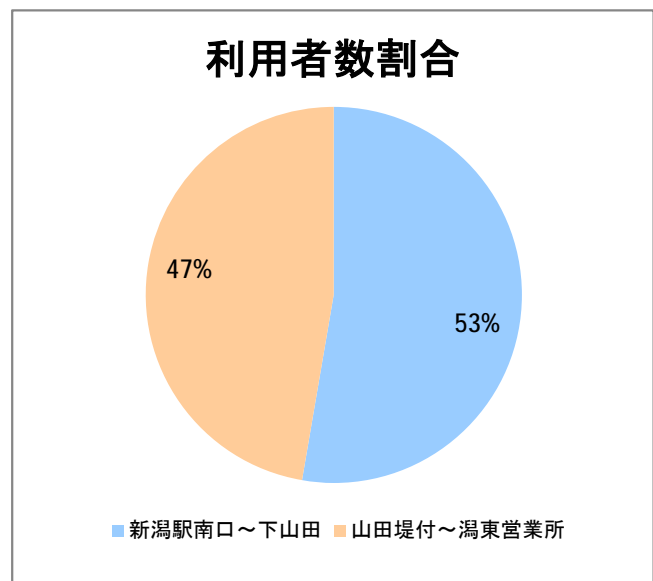

【W7】大野白根

2017年8月

停留所	利用者数(人)
新潟駅南口	1,240
笹口二丁目	127
米山	116
北越高校前	108
堀の内	106
鳥屋野十字路	89
堀の内南	84
和合町	105
女池桜木町	82
女池二丁目	259
野球場科学館前	109
江南高校前	704
女池西	122
南病院前	19
女池上山一丁目	39
女池神明	53
平成大橋西詰	36
新潟駅前	13,945
駅前通	662
万代シテイ	3,941
礎町	364
本町	1,426
古町	2,997
東中通	756
市役所前	2,387
白山公園前	172
南高校前	807
ユニゾンプラザ前	49
県庁東	68
県庁前	211
出来島変電所前	51
網川原	96
下鳥屋野	147
白山浦	229
白山駅前	1,875
高校通	402
宮前通	263
第一高校前	861
青山	13,347
東青山	894
平島二丁目	226
平島	902
寺地	1,345
下山田	1,997
山田堤付	411
中山田	652
新潟ふるさと村	4,803
下善久	468
善久	1,978
寺地西	127