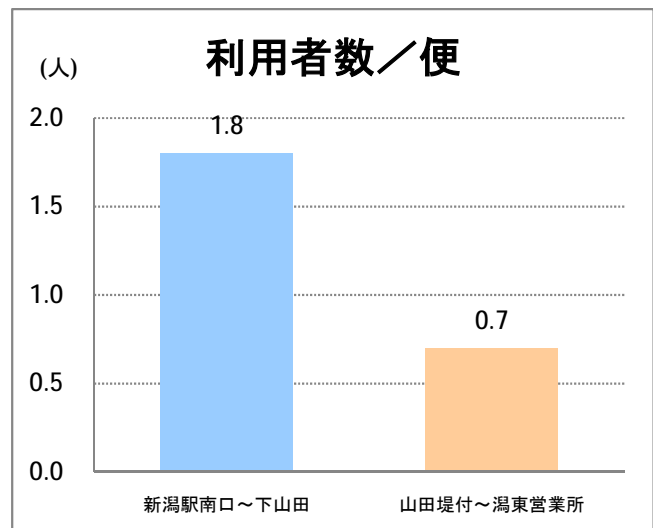

【W7】大野白根

2017年8月

停留所	利用者数(人)
新潟駅南口	1,240
笹口二丁目	127
米山	116
北越高校前	108
堀の内	106
鳥屋野十字路	89
堀の内南	84
和合町	105
女池桜木町	82
女池二丁目	259
野球場科学館前	109
江南高校前	704
女池西	122
南病院前	19
女池上山一丁目	39
女池神明	53
平成大橋西詰	36
新潟駅前	13,945
駅前通	662
万代シテイ	3,941
礎町	364
本町	1,426
古町	2,997
東中通	756
市役所前	2,387
白山公園前	172
南高校前	807
ユニゾンプラザ前	49
県庁東	68
県庁前	211
出来島変電所前	51
網川原	96
下鳥屋野	147
白山浦	229
白山駅前	1,875
高校通	402
宮前通	263
第一高校前	861
青山	13,347
東青山	894
平島二丁目	226
平島	902
寺地	1,345
下山田	1,997
山田堤付	411
中山田	652
新潟ふるさと村	4,803
下善久	468
善久	1,978
寺地西	127