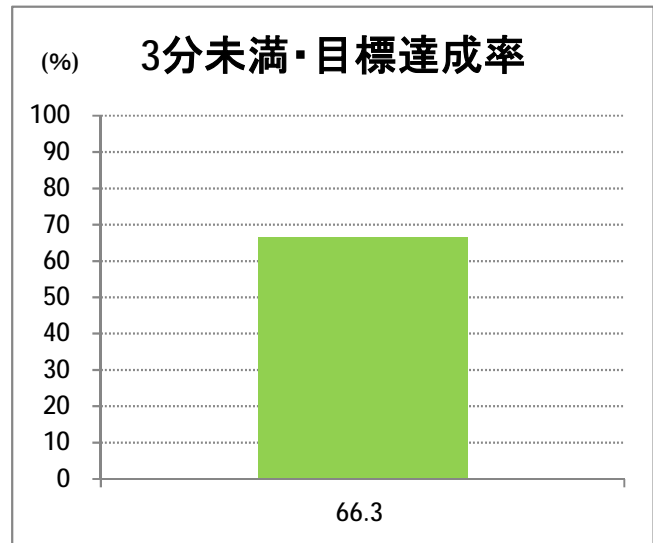

【W7】大野白根

2017年8月

停留所	利用者数(人)
新潟駅南口	1,240
笹口二丁目	127
米山	116
北越高校前	108
堀の内	106
鳥屋野十字路	89
堀の内南	84
和合町	105
女池桜木町	82
女池二丁目	259
野球場科学館前	109
江南高校前	704
女池西	122
南病院前	19
女池上山一丁目	39
女池神明	53
平成大橋西詰	36
新潟駅前	13,945
駅前通	662
万代シテイ	3,941
礎町	364
本町	1,426
古町	2,997
東中通	756
市役所前	2,387
白山公園前	172
南高校前	807
ユニゾンプラザ前	49
県庁東	68
県庁前	211
出来島変電所前	51
網川原	96
下鳥屋野	147
白山浦	229
白山駅前	1,875
高校通	402
宮前通	263
第一高校前	861
青山	13,347
東青山	894
平島二丁目	226
平島	902
寺地	1,345
下山田	1,997
山田堤付	411
中山田	652
新潟ふるさと村	4,803
下善久	468
善久	1,978
寺地西	127