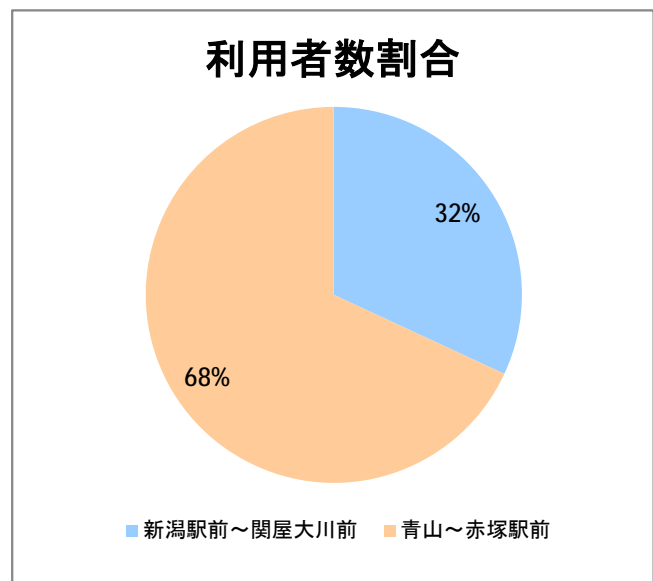

## 【W4】大堀

2017年8月

停留所	利用者数(人)
新潟駅前	9,267
駅前通	720
万代シテイ	6,304
礎町	421
本町	3,814
古町	6,531
東中通	1,057
市役所前	3,816
白山浦	298
白山駅前	1,758
高校通	474
宮前通	491
第一高校前	970
東関屋	499
関屋大川前	466
青山	22,862
青山一丁目	539
青山本村	2,691
青山稻荷前	385
水道遊園前	407
東青山一丁目	538
小針二丁目	1,937
新潟医療センター前	4,079
小針五丁目	3,212
小針六丁目	2,846
小針七丁目	810
坂井輪小学校前	2,917
坂井東二丁目	3,863
坂井東三丁目	3,334
坂井東小学校入口	5,418
新通小学校前	2,410
坂井村上下	1,071
坂井村上	2,430
新通橋	471
西坂井団地	128
新通南	528
信楽園病院	2,942
文理高校前	607
槇尾	72
西川橋	45
内野七番町	38
内野駅南口	297
坂井	957
新大国道口	132
新大正門	135
新大中門	173
新大西門	1,071
大野郷屋	269
内野一番町	410
内野二番町	332