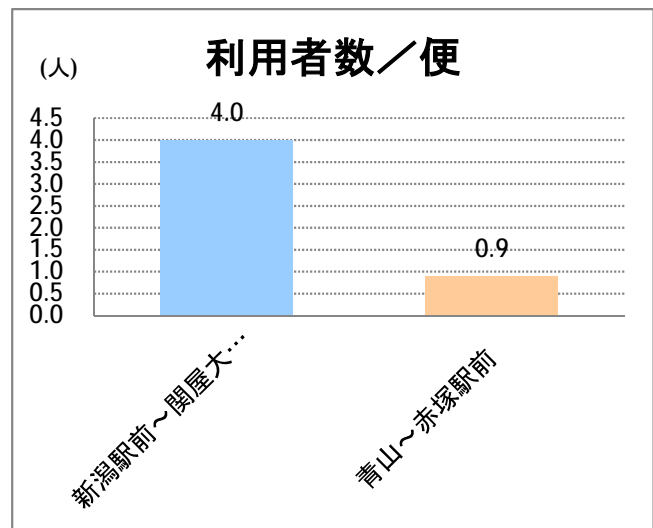

## 【W4】大堀

2017年8月

停留所	利用者数(人)
新潟駅前	9,267
駅前通	720
万代シテイ	6,304
礎町	421
本町	3,814
古町	6,531
東中通	1,057
市役所前	3,816
白山浦	298
白山駅前	1,758
高校通	474
宮前通	491
第一高校前	970
東関屋	499
関屋大川前	466
青山	22,862
青山一丁目	539
青山本村	2,691
青山稻荷前	385
水道遊園前	407
東青山一丁目	538
小針二丁目	1,937
新潟医療センター前	4,079
小針五丁目	3,212
小針六丁目	2,846
小針七丁目	810
坂井輪小学校前	2,917
坂井東二丁目	3,863
坂井東三丁目	3,334
坂井東小学校入口	5,418
新通小学校前	2,410
坂井村上下	1,071
坂井村上	2,430
新通橋	471
西坂井団地	128
新通南	528
信楽園病院	2,942
文理高校前	607
槇尾	72
西川橋	45
内野七番町	38
内野駅南口	297
坂井	957
新大国道口	132
新大正門	135
新大中門	173
新大西門	1,071
大野郷屋	269
内野一番町	410
内野二番町	332