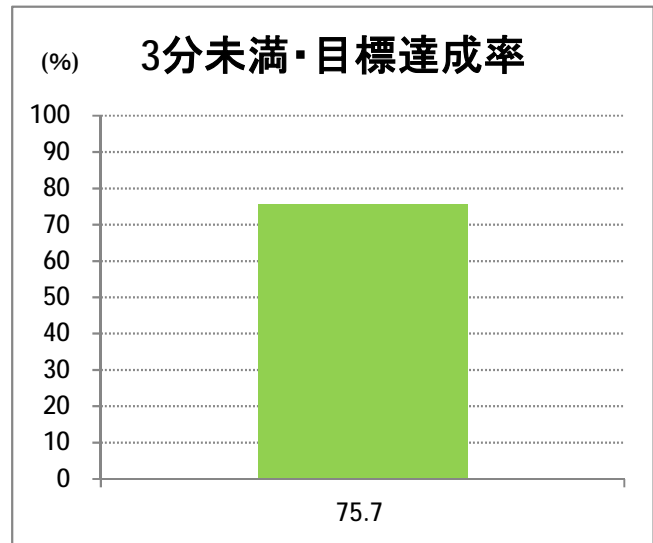

## 【W4】大堀

2017年8月

停留所	利用者数(人)
新潟駅前	9,267
駅前通	720
万代シテイ	6,304
礎町	421
本町	3,814
古町	6,531
東中通	1,057
市役所前	3,816
白山浦	298
白山駅前	1,758
高校通	474
宮前通	491
第一高校前	970
東関屋	499
関屋大川前	466
青山	22,862
青山一丁目	539
青山本村	2,691
青山稻荷前	385
水道遊園前	407
東青山一丁目	538
小針二丁目	1,937
新潟医療センター前	4,079
小針五丁目	3,212
小針六丁目	2,846
小針七丁目	810
坂井輪小学校前	2,917
坂井東二丁目	3,863
坂井東三丁目	3,334
坂井東小学校入口	5,418
新通小学校前	2,410
坂井村上下	1,071
坂井村上	2,430
新通橋	471
西坂井団地	128
新通南	528
信楽園病院	2,942
文理高校前	607
槇尾	72
西川橋	45
内野七番町	38
内野駅南口	297
坂井	957
新大国道口	132
新大正門	135
新大中門	173
新大西門	1,071
大野郷屋	269
内野一番町	410
内野二番町	332