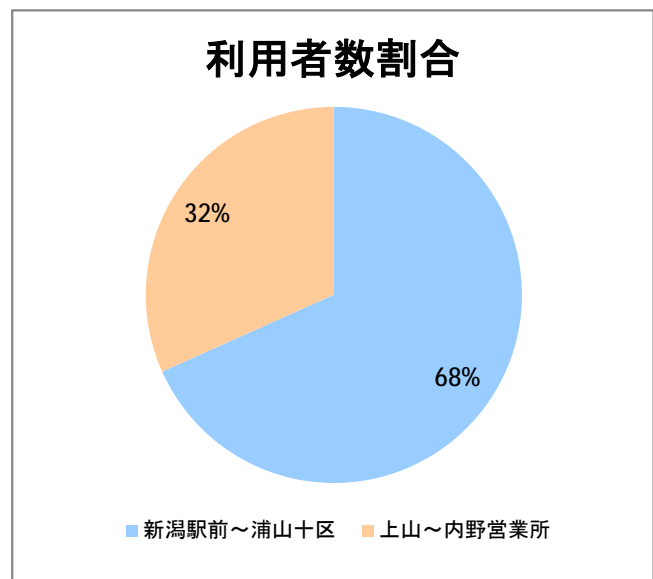

## 【W2】西小針

2017年8月

停留所	利用者数(人)
新潟駅前	88,633
駅前通	5,466
万代シテイ	42,789
礎町	3,980
本町	31,832
古町	46,779
東中通	9,919
市役所前	20,764
新潟中央高校前	7,780
学校町三番町	4,474
新潟商業高校前	4,584
新潟高校前	7,333
関屋本村	4,532
昭和町	4,795
浜松町	4,818
信濃町	9,119
有明台	4,786
有明大橋西詰	4,777
浦山三区	4,121
浦山六区	2,918
浦山十区	3,778
上山	10,679
松美台	4,096
小針十字路	10,504
小針自由が丘	6,102
西小針	7,047
日和が丘	8,484
寺尾台	5,174
寺尾公園前	7,890
寺尾新町東	4,110
寺尾新町西	5,350
下道上が丘	6,821
上道上が丘	5,190
新大入口	7,578
坂井	2,550
新通橋	261
西坂井団地	106
新通南	560
信楽園病院	5,307
大野郷屋	789
内野一番町	815
内野二番町	702
新大国道口	1,838
新大正門	3,409
新大中門	2,611
新大西門	16,203
新大南	605
五十嵐二の町南	264
新大工学部前	446
五十嵐二の町	389