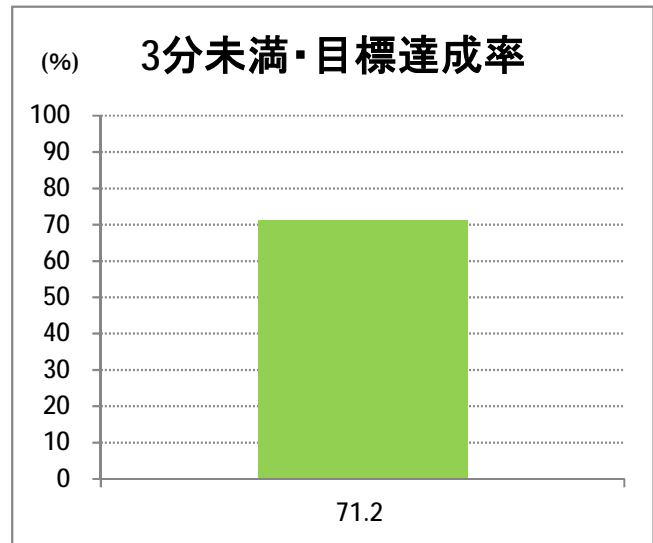

## 【W2】西小針

2017年8月

停留所	利用者数(人)
新潟駅前	88,633
駅前通	5,466
万代シテイ	42,789
礎町	3,980
本町	31,832
古町	46,779
東中通	9,919
市役所前	20,764
新潟中央高校前	7,780
学校町三番町	4,474
新潟商業高校前	4,584
新潟高校前	7,333
関屋本村	4,532
昭和町	4,795
浜松町	4,818
信濃町	9,119
有明台	4,786
有明大橋西詰	4,777
浦山三区	4,121
浦山六区	2,918
浦山十区	3,778
上山	10,679
松美台	4,096
小針十字路	10,504
小針自由が丘	6,102
西小針	7,047
日和が丘	8,484
寺尾台	5,174
寺尾公園前	7,890
寺尾新町東	4,110
寺尾新町西	5,350
下道上が丘	6,821
上道上が丘	5,190
新大入口	7,578
坂井	2,550
新通橋	261
西坂井団地	106
新通南	560
信楽園病院	5,307
大野郷屋	789
内野一番町	815
内野二番町	702
新大国道口	1,838
新大正門	3,409
新大中門	2,611
新大西門	16,203
新大南	605
五十嵐二の町南	264
新大工学部前	446
五十嵐二の町	389