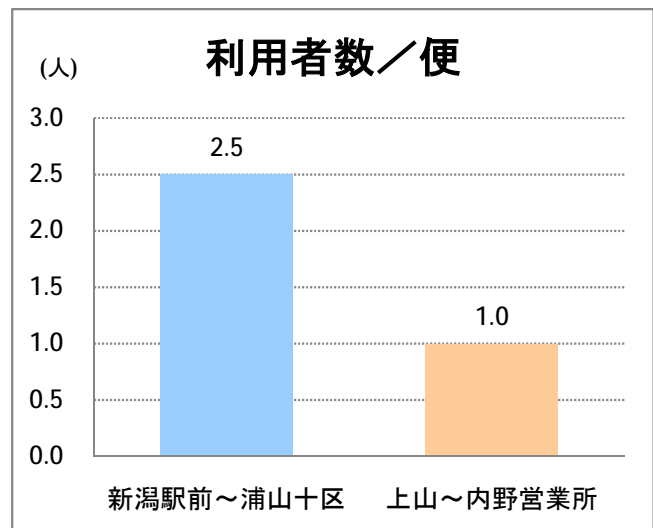

## 【W2】西小針

2017年8月

停留所	利用者数(人)
新潟駅前	88,633
駅前通	5,466
万代シテイ	42,789
礎町	3,980
本町	31,832
古町	46,779
東中通	9,919
市役所前	20,764
新潟中央高校前	7,780
学校町三番町	4,474
新潟商業高校前	4,584
新潟高校前	7,333
関屋本村	4,532
昭和町	4,795
浜松町	4,818
信濃町	9,119
有明台	4,786
有明大橋西詰	4,777
浦山三区	4,121
浦山六区	2,918
浦山十区	3,778
上山	10,679
松美台	4,096
小針十字路	10,504
小針自由が丘	6,102
西小針	7,047
日和が丘	8,484
寺尾台	5,174
寺尾公園前	7,890
寺尾新町東	4,110
寺尾新町西	5,350
下道上が丘	6,821
上道上が丘	5,190
新大入口	7,578
坂井	2,550
新通橋	261
西坂井団地	106
新通南	560
信楽園病院	5,307
大野郷屋	789
内野一番町	815
内野二番町	702
新大国道口	1,838
新大正門	3,409
新大中門	2,611
新大西門	16,203
新大南	605
五十嵐二の町南	264
新大工学部前	446
五十嵐二の町	389