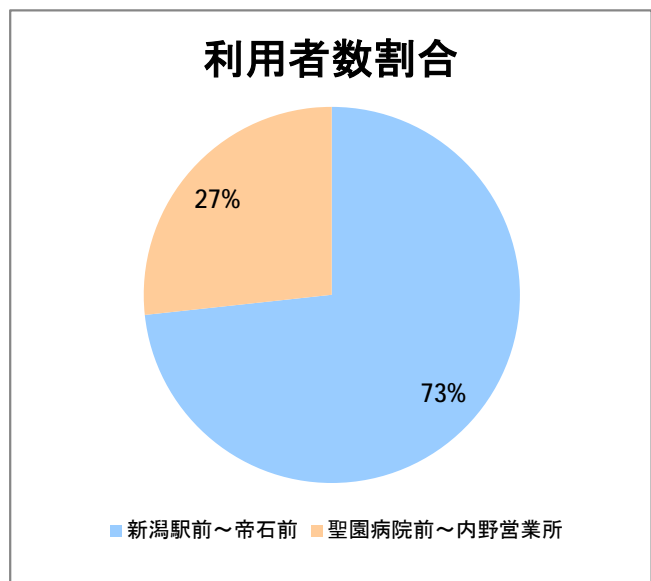

【W1】有明

2017年8月

停留所	利用者数(人)
新潟駅前	51,908
駅前通	3,374
万代シテイ	25,765
礎町	2,296
本町	18,616
古町	25,285
東中通	4,956
市役所前	11,784
新潟中央高校前	4,406
学校町三番町	2,950
新潟商業高校前	2,889
新潟高校前	3,895
関屋本村	2,631
昭和町	2,854
浜松町	3,112
信濃町	7,161
文京町	3,684
堀割橋西詰	4,486
浦山町	2,998
青山六丁目	2,506
帝石前	1,747
聖園病院前	3,187
有明福祉タウン	2,669
有明西	4,200
国立西新潟中央病院前	4,144
真砂町	3,988
松海ヶ丘	5,211
上新栄町地蔵前	6,978
上新栄町	2,726
五十嵐中学前	2,769
新潟科学技術学園前	3,987
清心学園前	3,944
西総合スポーツセンタ	994
五十嵐東一丁目	278
新大入口	1,024
坂井	617
新通橋	286
西坂井団地	124
新通南	373
信楽園病院	4,119
五十嵐一の町	707
五十嵐一の町西	1,036
グリーン団地前	4,351
五十嵐二の町東	289
五十嵐団地前	371
五十嵐二の町	464
往来橋	812
内野小学校前	151
内野駅前	746
内野四ツ角	111