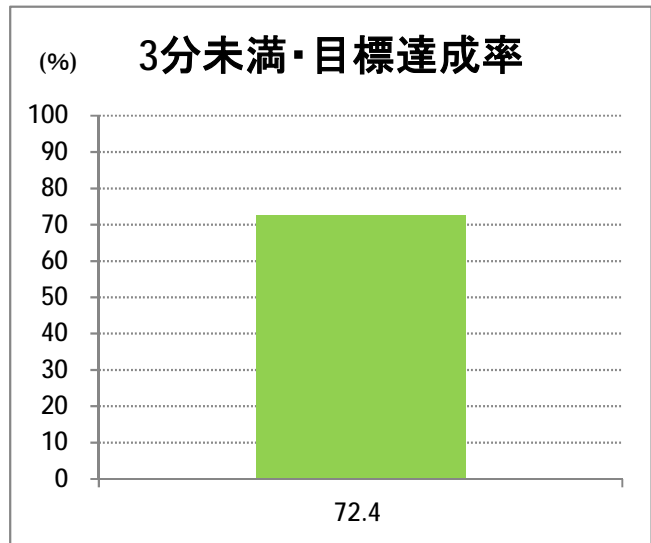

【W1】有明

2017年8月

停留所	利用者数(人)
新潟駅前	51,908
駅前通	3,374
万代シテイ	25,765
礎町	2,296
本町	18,616
古町	25,285
東中通	4,956
市役所前	11,784
新潟中央高校前	4,406
学校町三番町	2,950
新潟商業高校前	2,889
新潟高校前	3,895
関屋本村	2,631
昭和町	2,854
浜松町	3,112
信濃町	7,161
文京町	3,684
堀割橋西詰	4,486
浦山町	2,998
青山六丁目	2,506
帝石前	1,747
聖園病院前	3,187
有明福祉タウン	2,669
有明西	4,200
国立西新潟中央病院前	4,144
真砂町	3,988
松海ヶ丘	5,211
上新栄町地蔵前	6,978
上新栄町	2,726
五十嵐中学前	2,769
新潟科学技術学園前	3,987
清心学園前	3,944
西総合スポーツセンタ	994
五十嵐東一丁目	278
新大入口	1,024
坂井	617
新通橋	286
西坂井団地	124
新通南	373
信楽園病院	4,119
五十嵐一の町	707
五十嵐一の町西	1,036
グリーン団地前	4,351
五十嵐二の町東	289
五十嵐団地前	371
五十嵐二の町	464
往来橋	812
内野小学校前	151
内野駅前	746
内野四ツ角	111