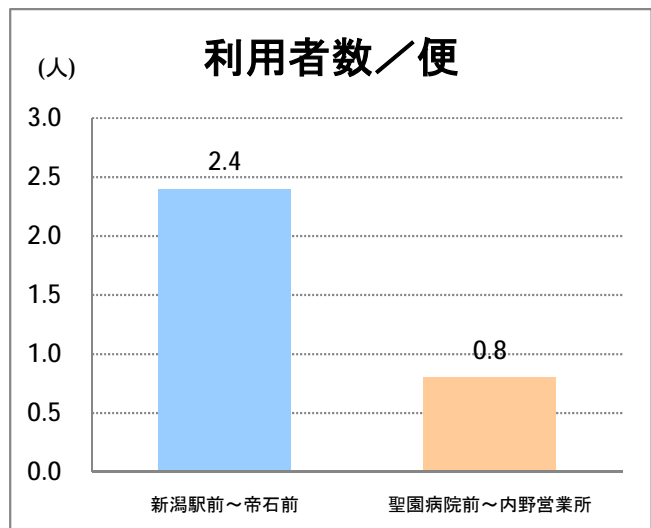

【W1】有明

2017年8月

停留所	利用者数(人)
新潟駅前	51,908
駅前通	3,374
万代シテイ	25,765
礎町	2,296
本町	18,616
古町	25,285
東中通	4,956
市役所前	11,784
新潟中央高校前	4,406
学校町三番町	2,950
新潟商業高校前	2,889
新潟高校前	3,895
関屋本村	2,631
昭和町	2,854
浜松町	3,112
信濃町	7,161
文京町	3,684
堀割橋西詰	4,486
浦山町	2,998
青山六丁目	2,506
帝石前	1,747
聖園病院前	3,187
有明福祉タウン	2,669
有明西	4,200
国立西新潟中央病院前	4,144
真砂町	3,988
松海ヶ丘	5,211
上新栄町地蔵前	6,978
上新栄町	2,726
五十嵐中学前	2,769
新潟科学技術学園前	3,987
清心学園前	3,944
西総合スポーツセンタ	994
五十嵐東一丁目	278
新大入口	1,024
坂井	617
新通橋	286
西坂井団地	124
新通南	373
信楽園病院	4,119
五十嵐一の町	707
五十嵐一の町西	1,036
グリーン団地前	4,351
五十嵐二の町東	289
五十嵐団地前	371
五十嵐二の町	464
往来橋	812
内野小学校前	151
内野駅前	746
内野四ツ角	111