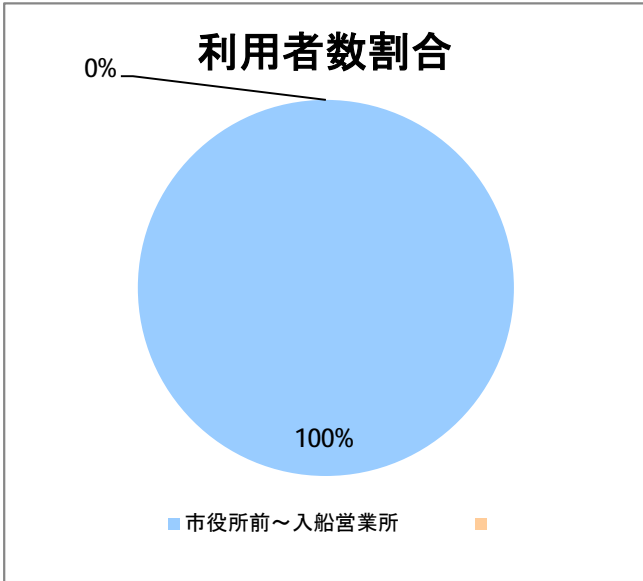

**【C5】西堀通**

2017年8月

停留所	利用者数(人)
市役所前	4,652
西堀通二番町	391
西堀通四番町	893
古町	5,525
西堀通八番町	571
西堀通十番町	854
東堀通十二番町	1,272
本町通十四番町	1,144
横七番町二丁目	1,106
寿小路	1,710
附船町一丁目	1,717
入船町六丁目	884
入船営業所	3,001

**【C5】西堀通(臨港)**

2017年8月