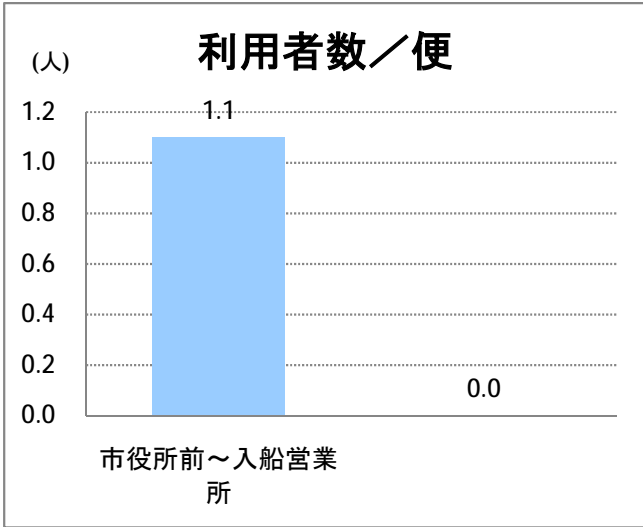

**【C5】西堀通**

2017年8月

停留所	利用者数(人)
市役所前	4,652
西堀通二番町	391
西堀通四番町	893
古町	5,525
西堀通八番町	571
西堀通十番町	854
東堀通十二番町	1,272
本町通十四番町	1,144
横七番町二丁目	1,106
寿小路	1,710
附船町一丁目	1,717
入船町六丁目	884
入船営業所	3,001

**【C5】西堀通(臨港)**

2017年8月