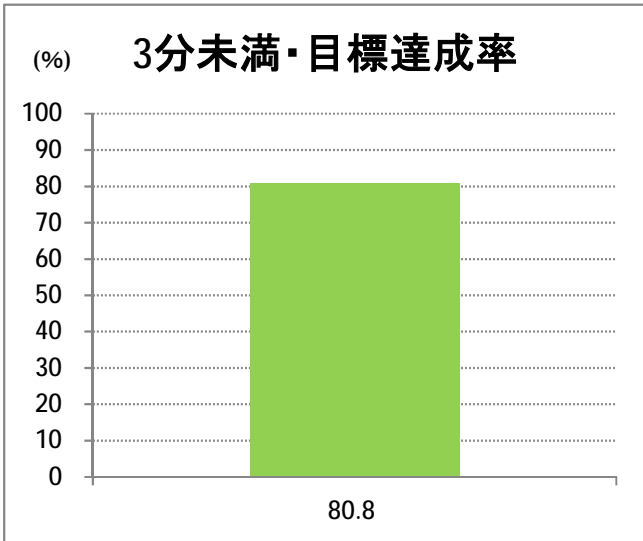

**【C5】西堀通**

2017年8月

停留所	利用者数(人)
市役所前	4,652
西堀通二番町	391
西堀通四番町	893
古町	5,525
西堀通八番町	571
西堀通十番町	854
東堀通十二番町	1,272
本町通十四番町	1,144
横七番町二丁目	1,106
寿小路	1,710
附船町一丁目	1,717
入船町六丁目	884
入船営業所	3,001

**【C5】西堀通(臨港)**

2017年8月