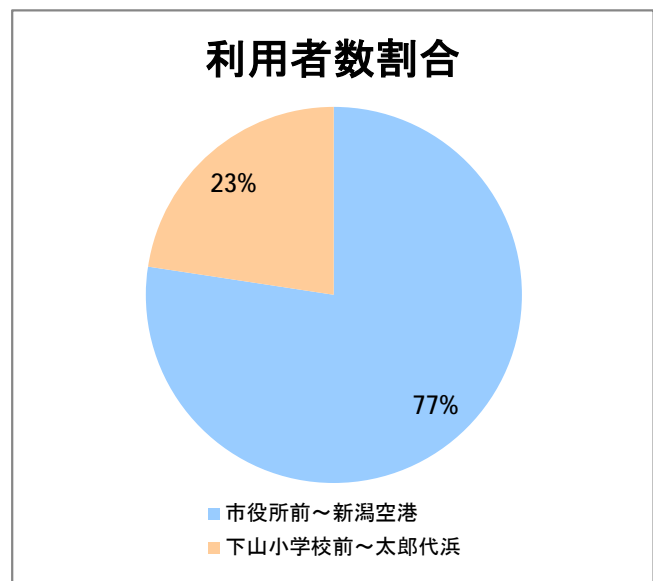

## 【E2】松浜

2017年7月

停留所	利用者数(人)
市役所前	7,855
東中通	520
古町	2,779
本町	3,042
新潟駅前	58,760
駅前通	834
弁天二丁目	509
万代一丁目	1,128
万代シティ	29,566
万代町	1,211
東地区総合庁舎前	951
沼垂四ツ角	1,615
万代高校前	767
新潟日報ビル <sup>イアシップ</sup>	10,189
宮浦中学前	2,356
万国橋	781
中央埠頭	5,244
北埠頭	866
紡績口	3,298
末広橋	4,896
北葉町	10,335
秋葉一丁目	6,770
山ノ下中学前	5,142
宝町	2,854
浜谷町	6,317
北浜谷町	179
船江町西	249
平和町東	14
山ノ下海浜公園前	558
泰叟寺前	315
船江町一丁目	301
平和台団地前	175
船江町二丁目	1,344
物見山	11,204
朝鮮学校前	8,757
中道山	2,724
河渡新町	6,427
空港入口	2,631
新潟空港	4,912
下山小学校前	2,236
浄化センター前	813
下山	888
松浜二丁目	3,191
松浜中学前	6,068
松浜小学校前	1,345
本町四丁目	410
本町二丁目	1,848
本町一丁目	2,081
松港橋	2,849
松浜	12,821