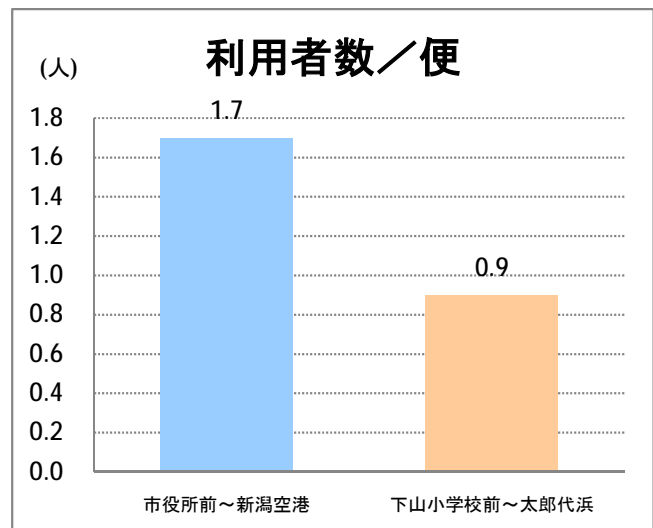

## 【E2】松浜

2017年7月

停留所	利用者数(人)
市役所前	7,855
東中通	520
古町	2,779
本町	3,042
新潟駅前	58,760
駅前通	834
弁天二丁目	509
万代一丁目	1,128
万代シティ	29,566
万代町	1,211
東地区総合庁舎前	951
沼垂四ツ角	1,615
万代高校前	767
新潟日報ビル <sup>イアシップ</sup>	10,189
宮浦中学前	2,356
万国橋	781
中央埠頭	5,244
北埠頭	866
紡績口	3,298
末広橋	4,896
北葉町	10,335
秋葉一丁目	6,770
山ノ下中学前	5,142
宝町	2,854
浜谷町	6,317
北浜谷町	179
船江町西	249
平和町東	14
山ノ下海浜公園前	558
泰叟寺前	315
船江町一丁目	301
平和台団地前	175
船江町二丁目	1,344
物見山	11,204
朝鮮学校前	8,757
中道山	2,724
河渡新町	6,427
空港入口	2,631
新潟空港	4,912
下山小学校前	2,236
浄化センター前	813
下山	888
松浜二丁目	3,191
松浜中学前	6,068
松浜小学校前	1,345
本町四丁目	410
本町二丁目	1,848
本町一丁目	2,081
松港橋	2,849
松浜	12,821