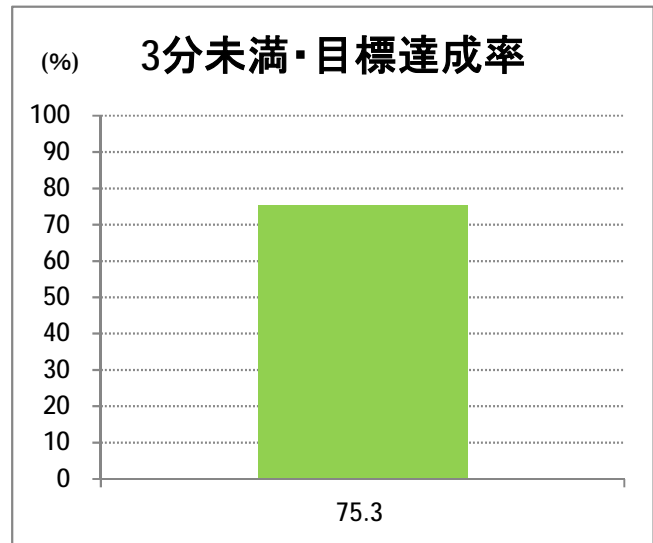

## 【E2】松浜

2017年7月

停留所	利用者数(人)
市役所前	7,855
東中通	520
古町	2,779
本町	3,042
新潟駅前	58,760
駅前通	834
弁天二丁目	509
万代一丁目	1,128
万代シティ	29,566
万代町	1,211
東地区総合庁舎前	951
沼垂四ツ角	1,615
万代高校前	767
新潟日報ビル <sup>イアシップ</sup>	10,189
宮浦中学前	2,356
万国橋	781
中央埠頭	5,244
北埠頭	866
紡績口	3,298
末広橋	4,896
北葉町	10,335
秋葉一丁目	6,770
山ノ下中学前	5,142
宝町	2,854
浜谷町	6,317
北浜谷町	179
船江町西	249
平和町東	14
山ノ下海浜公園前	558
泰叟寺前	315
船江町一丁目	301
平和台団地前	175
船江町二丁目	1,344
物見山	11,204
朝鮮学校前	8,757
中道山	2,724
河渡新町	6,427
空港入口	2,631
新潟空港	4,912
下山小学校前	2,236
浄化センター前	813
下山	888
松浜二丁目	3,191
松浜中学前	6,068
松浜小学校前	1,345
本町四丁目	410
本町二丁目	1,848
本町一丁目	2,081
松港橋	2,849
松浜	12,821