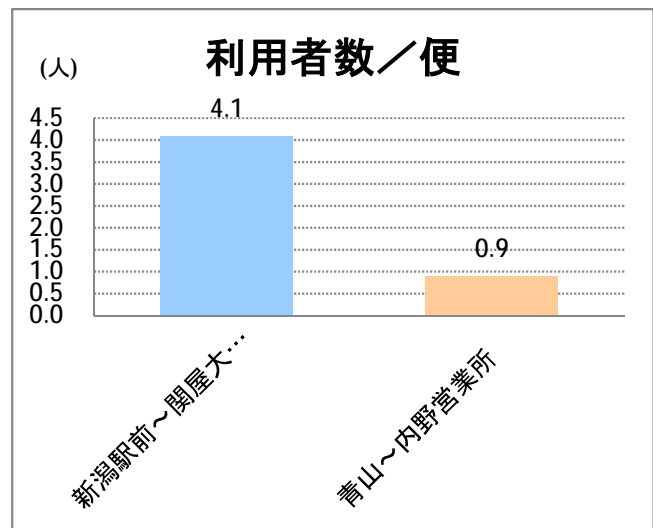

【W3】寺尾

2017年7月

停留所	利用者数(人)
新潟駅前	6,881
駅前通	533
万代シテイ	4,431
礎町	436
本町	2,673
古町	4,535
東中通	984
市役所前	3,467
白山浦	261
白山駅前	1,414
高校通	359
宮前通	413
第一高校前	740
東関屋	380
関屋大川前	457
青山	12,556
青山一丁目	367
青山本村	1,940
青山稻荷前	304
水道遊園前	449
小針小学校前	1,305
小針南台一	790
小針南台	1,588
西郵便局前	1,940
寺尾	1,162
寺尾駅前通	1,471
西区役所前	2,293
坂井輪郵便局前	1,322
下坂井	1,113
道場山	1,166
上坂井	496
西坂井	842
坂井	1,445
新通橋	97
西坂井団地	86
新通南	150
信楽園病院	1,192
新大国道口	215
新大正門	156
新大中門	308
新大西門	1,638
大野郷屋	372
内野一番町	282
内野二番町	245
内野四ツ角	656
内野四番町	183
内野中島	228
広通江橋	465
五十嵐中島	238
新潟西高校前	673

【W3】寺尾

2017年7月

停留所	利用者数(人)
西新町	249
中浜団地入口	73
西内野小学校前	40
上新町公民館前	389
新中浜	208
中権寺	250
内野営業所	1,470