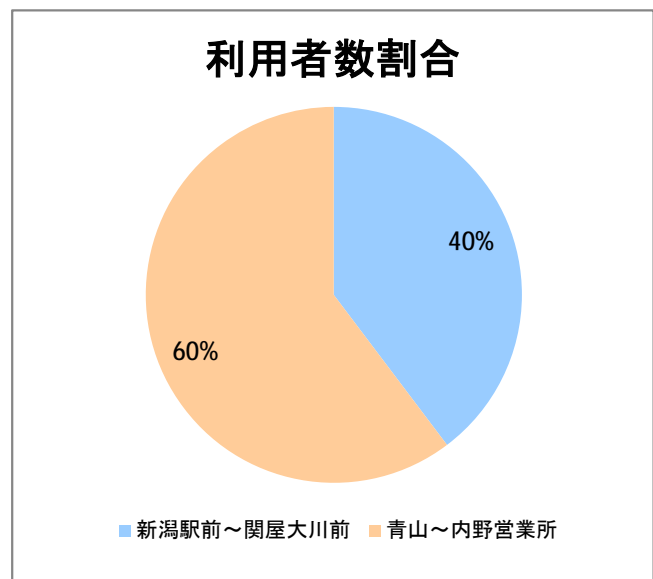

【W3】寺尾

2017年7月

停留所	利用者数(人)
新潟駅前	6,881
駅前通	533
万代シテイ	4,431
礎町	436
本町	2,673
古町	4,535
東中通	984
市役所前	3,467
白山浦	261
白山駅前	1,414
高校通	359
宮前通	413
第一高校前	740
東関屋	380
関屋大川前	457
青山	12,556
青山一丁目	367
青山本村	1,940
青山稻荷前	304
水道遊園前	449
小針小学校前	1,305
小針南台一	790
小針南台	1,588
西郵便局前	1,940
寺尾	1,162
寺尾駅前通	1,471
西区役所前	2,293
坂井輪郵便局前	1,322
下坂井	1,113
道場山	1,166
上坂井	496
西坂井	842
坂井	1,445
新通橋	97
西坂井団地	86
新通南	150
信楽園病院	1,192
新大国道口	215
新大正門	156
新大中門	308
新大西門	1,638
大野郷屋	372
内野一番町	282
内野二番町	245
内野四ツ角	656
内野四番町	183
内野中島	228
広通江橋	465
五十嵐中島	238
新潟西高校前	673