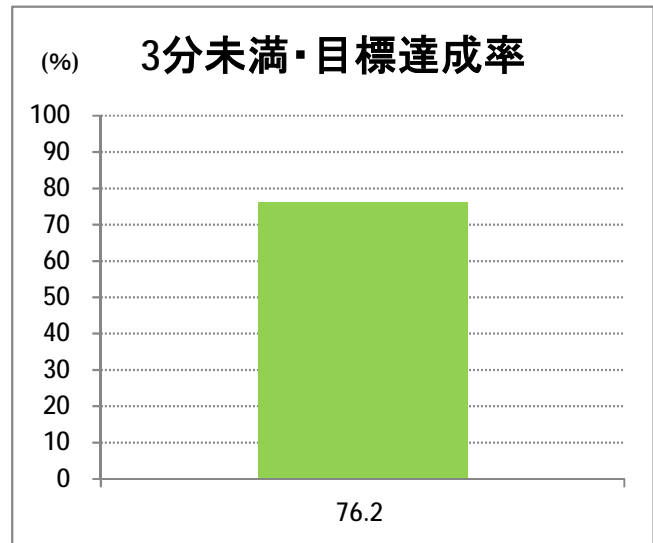

【W3】寺尾

2017年7月

停留所	利用者数(人)
新潟駅前	6,881
駅前通	533
万代シテイ	4,431
礎町	436
本町	2,673
古町	4,535
東中通	984
市役所前	3,467
白山浦	261
白山駅前	1,414
高校通	359
宮前通	413
第一高校前	740
東関屋	380
関屋大川前	457
青山	12,556
青山一丁目	367
青山本村	1,940
青山稻荷前	304
水道遊園前	449
小針小学校前	1,305
小針南台一	790
小針南台	1,588
西郵便局前	1,940
寺尾	1,162
寺尾駅前通	1,471
西区役所前	2,293
坂井輪郵便局前	1,322
下坂井	1,113
道場山	1,166
上坂井	496
西坂井	842
坂井	1,445
新通橋	97
西坂井団地	86
新通南	150
信楽園病院	1,192
新大国道口	215
新大正門	156
新大中門	308
新大西門	1,638
大野郷屋	372
内野一番町	282
内野二番町	245
内野四ツ角	656
内野四番町	183
内野中島	228
広通江橋	465
五十嵐中島	238
新潟西高校前	673

【W3】寺尾

2017年7月

停留所	利用者数(人)
西新町	249
中浜団地入口	73
西内野小学校前	40
上新町公民館前	389
新中浜	208
中権寺	250
内野営業所	1,470