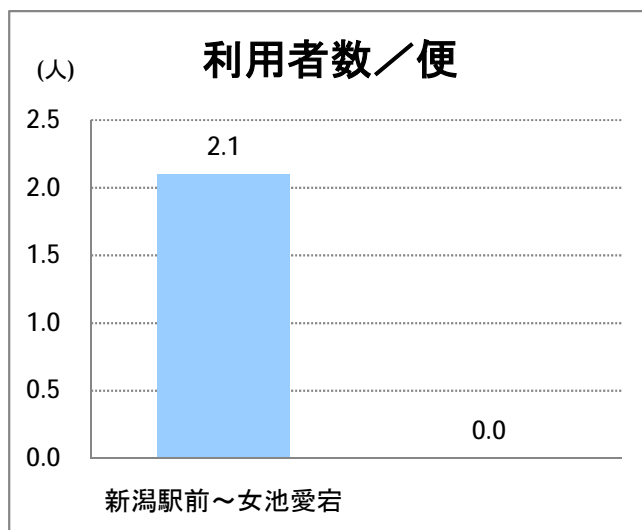

【S5】女池(西跨線橋)

2017年7月

| 停留所 | 利用者数(人) |
|---------|---------|
| 新潟駅前 | 5,273 |
| 駅前通 | 456 |
| 万代シティ | 1,871 |
| 礎町 | 689 |
| 本町 | 917 |
| 古町 | 2,725 |
| 東中通 | 712 |
| 市役所前 | 16,526 |
| 白山公園前 | 468 |
| 南高校前 | 1,632 |
| 鳥屋野十字路 | 2,380 |
| 堀の内南 | 1,610 |
| 和合町 | 2,343 |
| 女池桜木町 | 1,857 |
| 女池二丁目 | 3,044 |
| 野球場科学館前 | 1,474 |
| 江南高校前 | 4,404 |
| 女池西 | 2,118 |
| 南病院前 | 403 |
| 女池上山一丁目 | 333 |
| 女池神明 | 501 |
| 女池愛宕 | 7,653 |