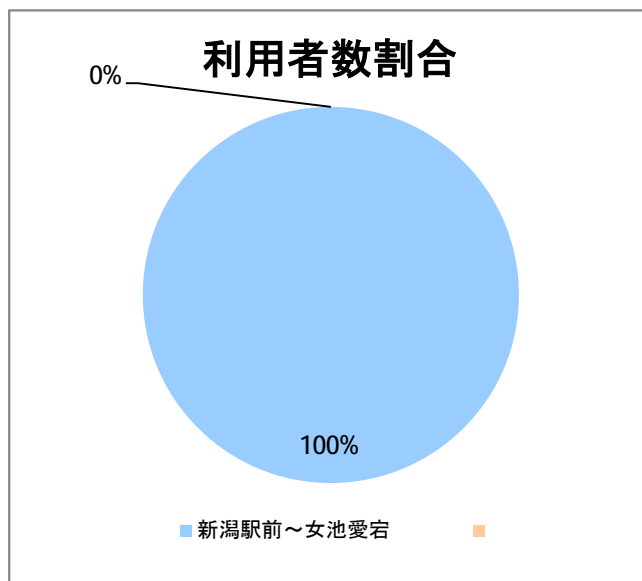

【S5】女池(西跨線橋)

2017年7月

| 停留所 | 利用者数(人) |
|---------|---------|
| 新潟駅前 | 5,273 |
| 駅前通 | 456 |
| 万代シティ | 1,871 |
| 礎町 | 689 |
| 本町 | 917 |
| 古町 | 2,725 |
| 東中通 | 712 |
| 市役所前 | 16,526 |
| 白山公園前 | 468 |
| 南高校前 | 1,632 |
| 鳥屋野十字路 | 2,380 |
| 堀の内南 | 1,610 |
| 和合町 | 2,343 |
| 女池桜木町 | 1,857 |
| 女池二丁目 | 3,044 |
| 野球場科学館前 | 1,474 |
| 江南高校前 | 4,404 |
| 女池西 | 2,118 |
| 南病院前 | 403 |
| 女池上山一丁目 | 333 |
| 女池神明 | 501 |
| 女池愛宕 | 7,653 |