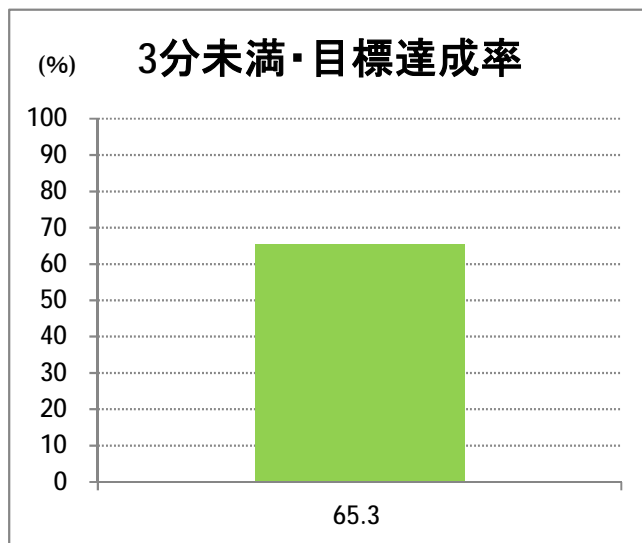

【S5】女池(西跨線橋)

2017年7月

| 停留所 | 利用者数(人) |
|---------|---------|
| 新潟駅前 | 5,273 |
| 駅前通 | 456 |
| 万代シティ | 1,871 |
| 礎町 | 689 |
| 本町 | 917 |
| 古町 | 2,725 |
| 東中通 | 712 |
| 市役所前 | 16,526 |
| 白山公園前 | 468 |
| 南高校前 | 1,632 |
| 鳥屋野十字路 | 2,380 |
| 堀の内南 | 1,610 |
| 和合町 | 2,343 |
| 女池桜木町 | 1,857 |
| 女池二丁目 | 3,044 |
| 野球場科学館前 | 1,474 |
| 江南高校前 | 4,404 |
| 女池西 | 2,118 |
| 南病院前 | 403 |
| 女池上山一丁目 | 333 |
| 女池神明 | 501 |
| 女池愛宕 | 7,653 |