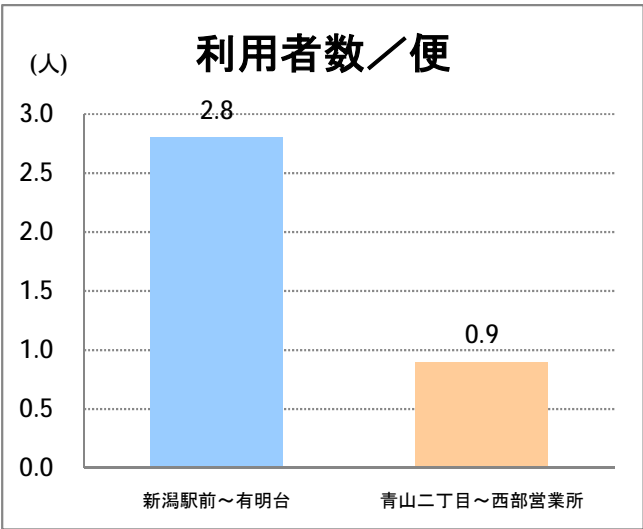

**【C2】浜浦町**

2017年7月

停留所	利用者数(人)
新潟駅前	63,960
駅前通	3,021
万代シテイ	20,591
礎町	7,419
本町	7,094
古町	26,708
西大畑	1,808
南浜通	1,666
神宮前	2,550
西大畑坂上	4,780
附属学校入口	3,038
旭町通二番町	1,813
岡本小路	2,286
附属学校前	3,718
護国神社前	1,316
水道町一丁目	6,417
新潟青陵大学前	5,053
なぎさ荘前	532
水族館前	5,250
松波町一丁目	4,655
松波町三丁目	2,737
金衛町一丁目	2,594
金衛町二丁目	4,012
浜浦町一丁目	5,505
浜浦町二丁目	4,916
文京町	2,407
信濃町	8,618
有明台	584
青山二丁目	653
青山本村	1,312
青山稻荷前	512
水道遊園前	486
東青山一丁目	204
小針二丁目	778
新潟医療センター前	1,075
小針四丁目	421
小新ポンプ場前	243
小新四丁目	1,001
済生会第二病院前	1,067
寺地西団地前	89
西部営業所	5,943