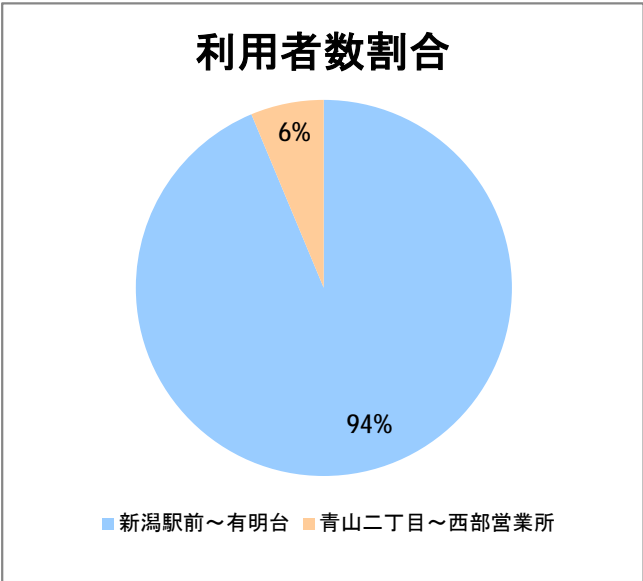

**【C2】浜浦町**

2017年7月

停留所	利用者数(人)
新潟駅前	63,960
駅前通	3,021
万代シテイ	20,591
礎町	7,419
本町	7,094
古町	26,708
西大畑	1,808
南浜通	1,666
神宮前	2,550
西大畑坂上	4,780
附属学校入口	3,038
旭町通二番町	1,813
岡本小路	2,286
附属学校前	3,718
護国神社前	1,316
水道町一丁目	6,417
新潟青陵大学前	5,053
なぎさ荘前	532
水族館前	5,250
松波町一丁目	4,655
松波町三丁目	2,737
金衛町一丁目	2,594
金衛町二丁目	4,012
浜浦町一丁目	5,505
浜浦町二丁目	4,916
文京町	2,407
信濃町	8,618
有明台	584
青山二丁目	653
青山本村	1,312
青山稻荷前	512
水道遊園前	486
東青山一丁目	204
小針二丁目	778
新潟医療センター前	1,075
小針四丁目	421
小新ポンプ場前	243
小新四丁目	1,001
済生会第二病院前	1,067
寺地西団地前	89
西部営業所	5,943