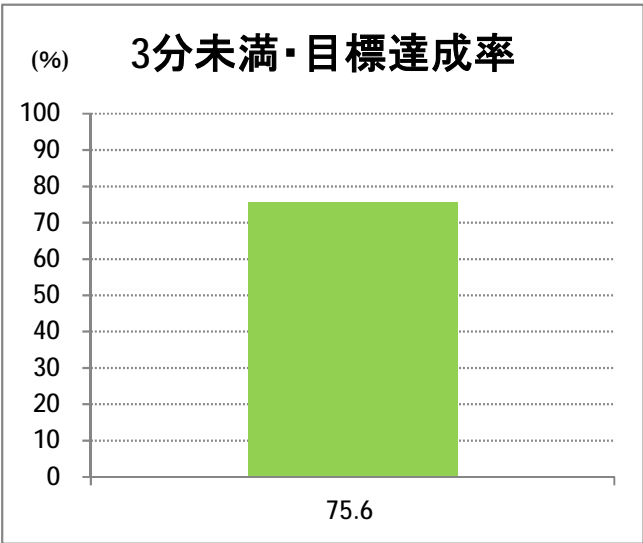

**【C2】浜浦町**

2017年7月

停留所	利用者数(人)
新潟駅前	63,960
駅前通	3,021
万代シテイ	20,591
礎町	7,419
本町	7,094
古町	26,708
西大畑	1,808
南浜通	1,666
神宮前	2,550
西大畑坂上	4,780
附属学校入口	3,038
旭町通二番町	1,813
岡本小路	2,286
附属学校前	3,718
護国神社前	1,316
水道町一丁目	6,417
新潟青陵大学前	5,053
なぎさ荘前	532
水族館前	5,250
松波町一丁目	4,655
松波町三丁目	2,737
金衛町一丁目	2,594
金衛町二丁目	4,012
浜浦町一丁目	5,505
浜浦町二丁目	4,916
文京町	2,407
信濃町	8,618
有明台	584
青山二丁目	653
青山本村	1,312
青山稻荷前	512
水道遊園前	486
東青山一丁目	204
小針二丁目	778
新潟医療センター前	1,075
小針四丁目	421
小新ポンプ場前	243
小新四丁目	1,001
済生会第二病院前	1,067
寺地西団地前	89
西部営業所	5,943