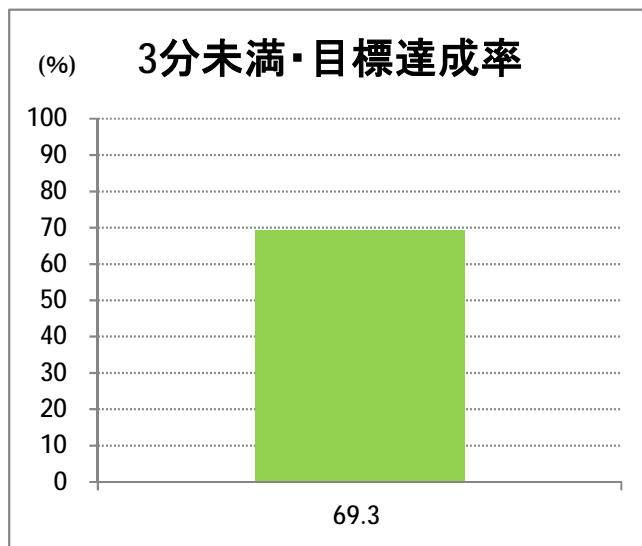

**【E8】石山(東明)**

2017年6月

停留所	利用者数(人)
万代シティ	8,807
新潟駅前	4,386
駅前通	1,282
明石一丁目	1,528
蒲原町	1,160
沼垂白山	780
馬越	1,740
紫竹	1,578
南紫竹一丁目	2,266
江南二丁目	783
江南小学校前	1,076
東明二丁目	1,611
石山中学前	560
石山出張所前	678
石山	246
石山駅入口南	950
粟山	1,434
中野山五丁目	959
中野山東	755
石山第二団地	931
猿が馬場一丁目	733
猿が馬場二丁目	1,094
新岡山	542
岡山	481
大形駅前	614
石動	2
北高校前	2,698
西野入口	0
大淵団地	4
下大淵	1
大淵小学校前	8
大淵	23
大江山連絡所前	232