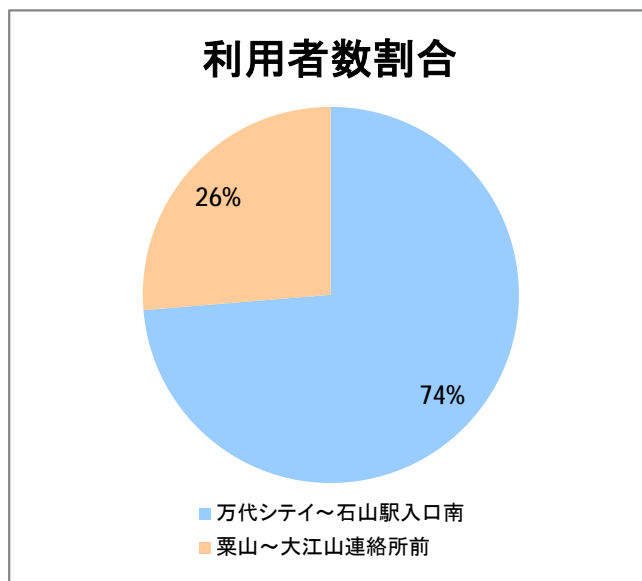

**【E8】石山(東明)**

2017年6月

停留所	利用者数(人)
万代シティ	8,807
新潟駅前	4,386
駅前通	1,282
明石一丁目	1,528
蒲原町	1,160
沼垂白山	780
馬越	1,740
紫竹	1,578
南紫竹一丁目	2,266
江南二丁目	783
江南小学校前	1,076
東明二丁目	1,611
石山中学前	560
石山出張所前	678
石山	246
石山駅入口南	950
粟山	1,434
中野山五丁目	959
中野山東	755
石山第二団地	931
猿が馬場一丁目	733
猿が馬場二丁目	1,094
新岡山	542
岡山	481
大形駅前	614
石動	2
北高校前	2,698
西野入口	0
大淵団地	4
下大淵	1
大淵小学校前	8
大淵	23
大江山連絡所前	232