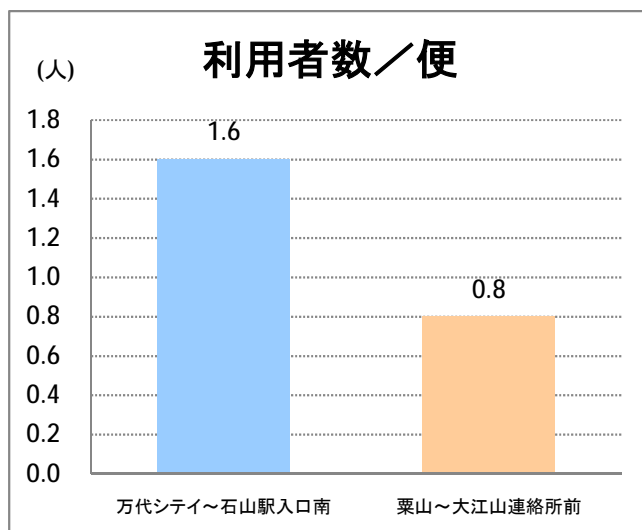

**【E8】石山(東明)**

2017年6月

停留所	利用者数(人)
万代シティ	8,807
新潟駅前	4,386
駅前通	1,282
明石一丁目	1,528
蒲原町	1,160
沼垂白山	780
馬越	1,740
紫竹	1,578
南紫竹一丁目	2,266
江南二丁目	783
江南小学校前	1,076
東明二丁目	1,611
石山中学前	560
石山出張所前	678
石山	246
石山駅入口南	950
粟山	1,434
中野山五丁目	959
中野山東	755
石山第二団地	931
猿が馬場一丁目	733
猿が馬場二丁目	1,094
新岡山	542
岡山	481
大形駅前	614
石動	2
北高校前	2,698
西野入口	0
大淵団地	4
下大淵	1
大淵小学校前	8
大淵	23
大江山連絡所前	232