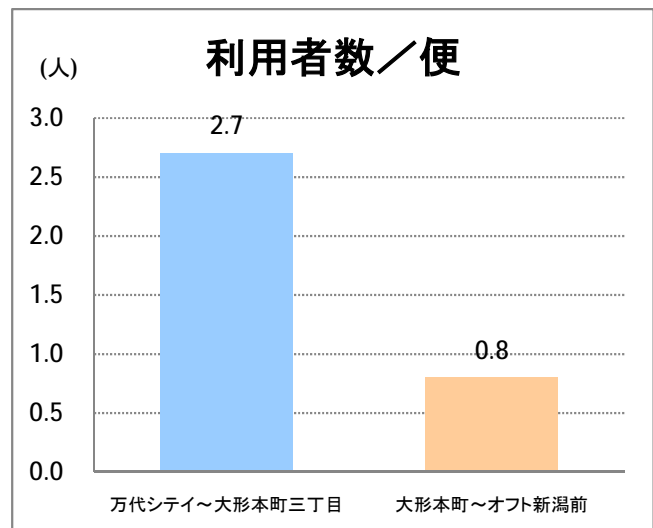

## 【E4】大形

2017年6月

停留所	利用者数(人)
万代シテイ	14,037
新潟駅前	15,129
明石一丁目	3,893
蒲原町	2,270
東新潟中学前	1,716
中山木戸	2,275
山木戸	2,635
赤道下木戸	0
東部営業所	5
下木戸	5,321
上木戸新町	3,368
寺山橋	3,087
大形本町三丁目	7,572
大形本町	3,125
県立大学前	2,200
柳が丘団地	988
一日市	2,394
大形保育園前	157
海老ヶ瀬本村	181
大形中学前	81
東特別支援学校前	456
津島屋七丁目南	78
津島屋七丁目	126
津島屋三丁目	722
津島屋	597
本所	48
光桂寺前	20
下江口	10
上江口	7
三百地	71
大洲	198
大江山連絡所前	601
泰平橋東詰	133
新崎鉄工団地前	47
新崎団地前	153
兄弟堀	15
新井郷	3
早通南四丁目	36
早通南二丁目	18
早通駅前	246
南県営住宅前	239
須戸大橋	6
須戸入口	17
下土地亀	4
他門大橋	98
他門	87
葛塚仲町	47
北区役所前	36
白新町	76
豊栄駅前	1,192