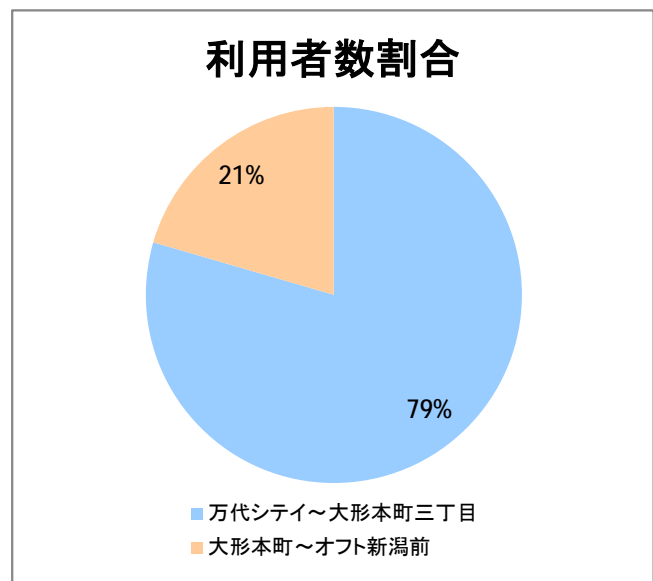

## 【E4】大形

2017年6月

停留所	利用者数(人)
万代シテイ	14,037
新潟駅前	15,129
明石一丁目	3,893
蒲原町	2,270
東新潟中学前	1,716
中山木戸	2,275
山木戸	2,635
赤道下木戸	0
東部営業所	5
下木戸	5,321
上木戸新町	3,368
寺山橋	3,087
大形本町三丁目	7,572
大形本町	3,125
県立大学前	2,200
柳が丘団地	988
一日市	2,394
大形保育園前	157
海老ヶ瀬本村	181
大形中学前	81
東特別支援学校前	456
津島屋七丁目南	78
津島屋七丁目	126
津島屋三丁目	722
津島屋	597
本所	48
光桂寺前	20
下江口	10
上江口	7
三百地	71
大洲	198
大江山連絡所前	601
泰平橋東詰	133
新崎鉄工団地前	47
新崎団地前	153
兄弟堀	15
新井郷	3
早通南四丁目	36
早通南二丁目	18
早通駅前	246
南県営住宅前	239
須戸大橋	6
須戸入口	17
下土地亀	4
他門大橋	98
他門	87
葛塚仲町	47
北区役所前	36
白新町	76
豊栄駅前	1,192