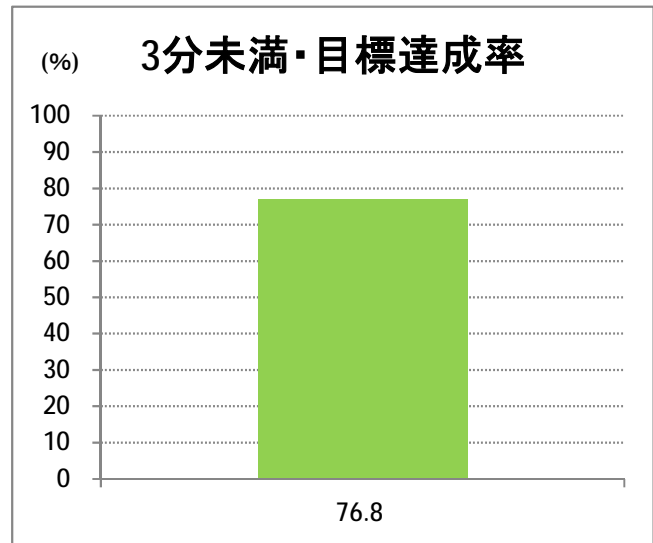

## 【E4】大形

2017年6月

停留所	利用者数(人)
万代シテイ	14,037
新潟駅前	15,129
明石一丁目	3,893
蒲原町	2,270
東新潟中学前	1,716
中山木戸	2,275
山木戸	2,635
赤道下木戸	0
東部営業所	5
下木戸	5,321
上木戸新町	3,368
寺山橋	3,087
大形本町三丁目	7,572
大形本町	3,125
県立大学前	2,200
柳が丘団地	988
一日市	2,394
大形保育園前	157
海老ヶ瀬本村	181
大形中学前	81
東特別支援学校前	456
津島屋七丁目南	78
津島屋七丁目	126
津島屋三丁目	722
津島屋	597
本所	48
光桂寺前	20
下江口	10
上江口	7
三百地	71
大洲	198
大江山連絡所前	601
泰平橋東詰	133
新崎鉄工団地前	47
新崎団地前	153
兄弟堀	15
新井郷	3
早通南四丁目	36
早通南二丁目	18
早通駅前	246
南県営住宅前	239
須戸大橋	6
須戸入口	17
下土地亀	4
他門大橋	98
他門	87
葛塚仲町	47
北区役所前	36
白新町	76
豊栄駅前	1,192