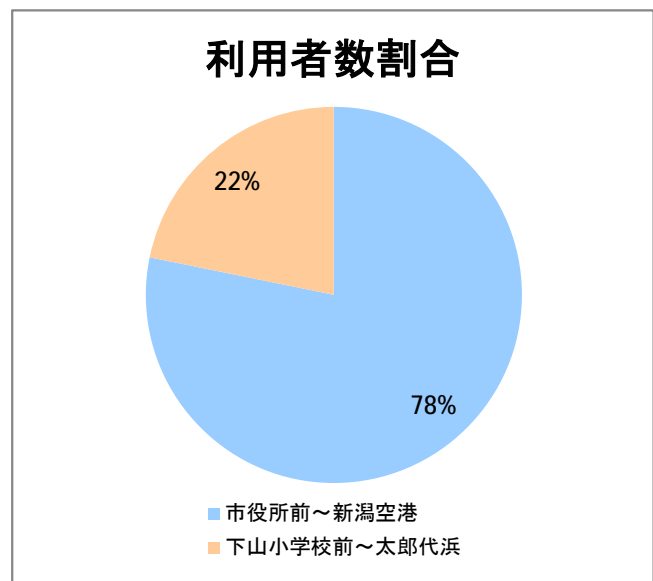

【E2】松浜

2017年6月

停留所	利用者数(人)
市役所前	7,664
東中通	600
古町	2,823
本町	3,219
新潟駅前	58,028
駅前通	937
弁天二丁目	549
万代一丁目	1,203
万代シテイ	29,573
万代町	1,369
東地区総合庁舎前	968
沼垂四ツ角	1,524
万代高校前	829
新潟日報ビル ^{イアシップ}	10,749
宮浦中学前	2,059
万国橋	705
中央埠頭	5,767
北埠頭	786
紡績口	3,502
末広橋	4,953
北葉町	10,596
秋葉一丁目	6,996
山ノ下中学前	5,211
宝町	3,046
浜谷町	6,481
北浜谷町	156
船江町西	242
平和町東	15
山ノ下海浜公園前	532
泰叟寺前	338
船江町一丁目	314
平和台団地前	200
船江町二丁目	1,326
物見山	11,283
朝鮮学校前	9,242
中道山	2,809
河渡新町	6,373
空港入口	2,599
新潟空港	5,141
下山小学校前	2,287
浄化センター前	936
下山	889
松浜二丁目	3,475
松浜中学前	6,209
松浜小学校前	1,449
本町四丁目	459
本町二丁目	2,054
本町一丁目	2,008
松港橋	2,950
松浜	11,415