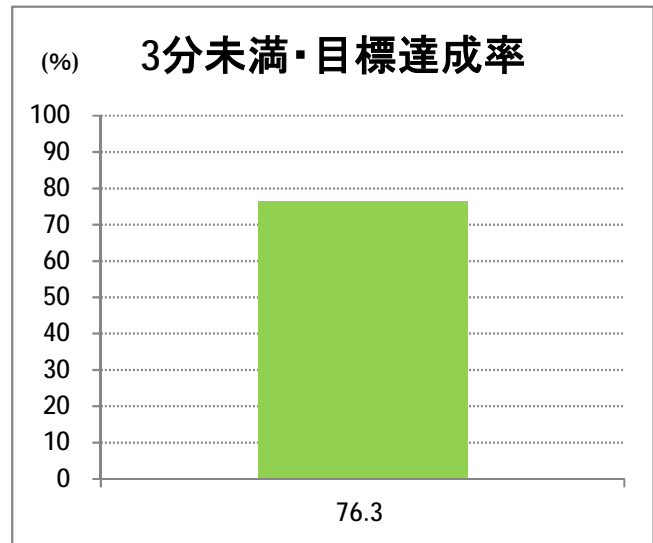

【E2】松浜

2017年6月

停留所	利用者数(人)
市役所前	7,664
東中通	600
古町	2,823
本町	3,219
新潟駅前	58,028
駅前通	937
弁天二丁目	549
万代一丁目	1,203
万代シテイ	29,573
万代町	1,369
東地区総合庁舎前	968
沼垂四ツ角	1,524
万代高校前	829
新潟日報ビル ^{イアシップ}	10,749
宮浦中学前	2,059
万国橋	705
中央埠頭	5,767
北埠頭	786
紡績口	3,502
末広橋	4,953
北葉町	10,596
秋葉一丁目	6,996
山ノ下中学前	5,211
宝町	3,046
浜谷町	6,481
北浜谷町	156
船江町西	242
平和町東	15
山ノ下海浜公園前	532
泰叟寺前	338
船江町一丁目	314
平和台団地前	200
船江町二丁目	1,326
物見山	11,283
朝鮮学校前	9,242
中道山	2,809
河渡新町	6,373
空港入口	2,599
新潟空港	5,141
下山小学校前	2,287
浄化センター前	936
下山	889
松浜二丁目	3,475
松浜中学前	6,209
松浜小学校前	1,449
本町四丁目	459
本町二丁目	2,054
本町一丁目	2,008
松港橋	2,950
松浜	11,415