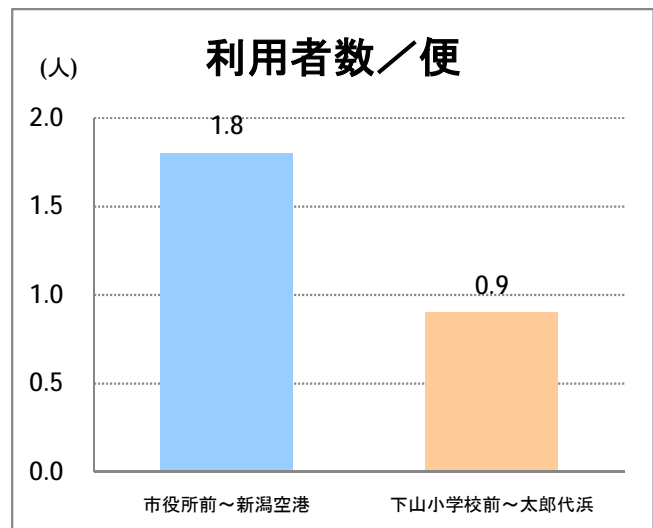

【E2】松浜

2017年6月

停留所	利用者数(人)
市役所前	7,664
東中通	600
古町	2,823
本町	3,219
新潟駅前	58,028
駅前通	937
弁天二丁目	549
万代一丁目	1,203
万代シテイ	29,573
万代町	1,369
東地区総合庁舎前	968
沼垂四ツ角	1,524
万代高校前	829
新潟日報ビル ^{イアシップ}	10,749
宮浦中学前	2,059
万国橋	705
中央埠頭	5,767
北埠頭	786
紡績口	3,502
末広橋	4,953
北葉町	10,596
秋葉一丁目	6,996
山ノ下中学前	5,211
宝町	3,046
浜谷町	6,481
北浜谷町	156
船江町西	242
平和町東	15
山ノ下海浜公園前	532
泰叟寺前	338
船江町一丁目	314
平和台団地前	200
船江町二丁目	1,326
物見山	11,283
朝鮮学校前	9,242
中道山	2,809
河渡新町	6,373
空港入口	2,599
新潟空港	5,141
下山小学校前	2,287
浄化センター前	936
下山	889
松浜二丁目	3,475
松浜中学前	6,209
松浜小学校前	1,449
本町四丁目	459
本町二丁目	2,054
本町一丁目	2,008
松港橋	2,950
松浜	11,415