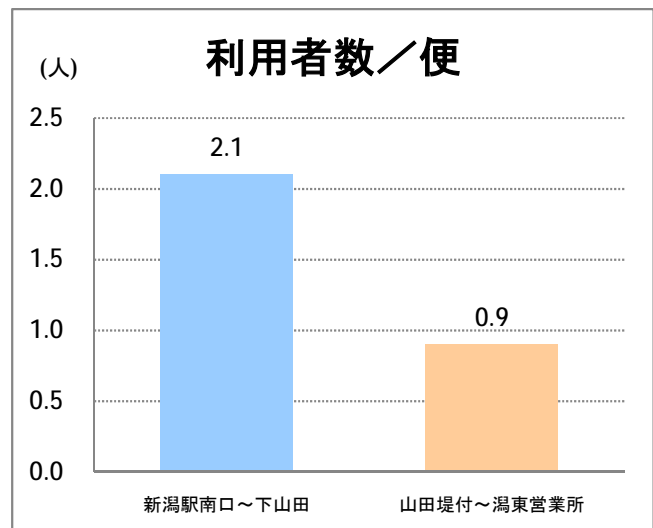

【W7】大野白根

2017年6月

停留所	利用者数(人)
新潟駅南口	1,331
笹口二丁目	189
米山	134
北越高校前	190
堀の内	104
鳥屋野十字路	86
堀の内南	83
和合町	130
女池桜木町	102
女池二丁目	300
野球場科学館前	152
江南高校前	1,390
女池西	128
南病院前	19
女池上山一丁目	35
女池神明	71
平成大橋西詰	70
新潟駅前	16,506
駅前通	684
万代シテイ	4,329
礎町	380
本町	1,568
古町	3,661
東中通	1,169
市役所前	3,014
白山公園前	268
南高校前	1,631
ユニゾンプラザ前	51
県庁東	68
県庁前	285
出来島変電所前	59
網川原	104
下鳥屋野	137
白山浦	485
白山駅前	3,126
高校通	511
宮前通	252
第一高校前	1,456
青山	15,380
東青山	996
平島二丁目	219
平島	882
寺地	1,435
下山田	2,391
山田堤付	456
中山田	780
新潟ふるさと村	5,013
下善久	488
善久	2,356
寺地西	124