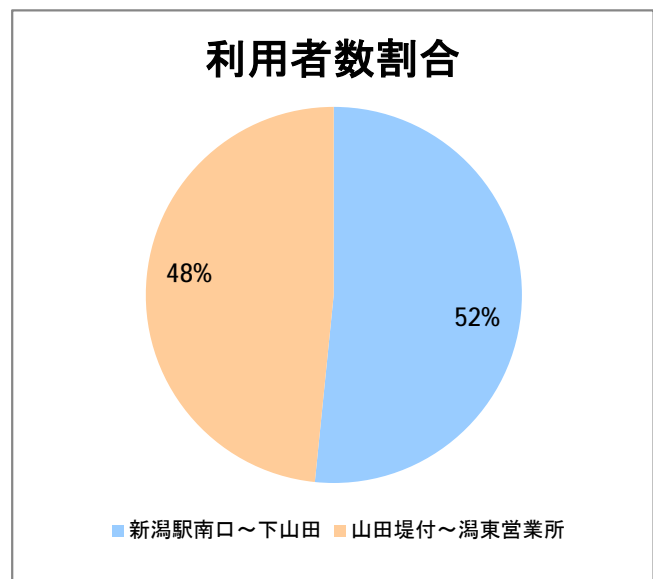

【W7】大野白根

2017年6月

停留所	利用者数(人)
新潟駅南口	1,331
笹口二丁目	189
米山	134
北越高校前	190
堀の内	104
鳥屋野十字路	86
堀の内南	83
和合町	130
女池桜木町	102
女池二丁目	300
野球場科学館前	152
江南高校前	1,390
女池西	128
南病院前	19
女池上山一丁目	35
女池神明	71
平成大橋西詰	70
新潟駅前	16,506
駅前通	684
万代シテイ	4,329
礎町	380
本町	1,568
古町	3,661
東中通	1,169
市役所前	3,014
白山公園前	268
南高校前	1,631
ユニゾンプラザ前	51
県庁東	68
県庁前	285
出来島変電所前	59
網川原	104
下鳥屋野	137
白山浦	485
白山駅前	3,126
高校通	511
宮前通	252
第一高校前	1,456
青山	15,380
東青山	996
平島二丁目	219
平島	882
寺地	1,435
下山田	2,391
山田堤付	456
中山田	780
新潟ふるさと村	5,013
下善久	488
善久	2,356
寺地西	124