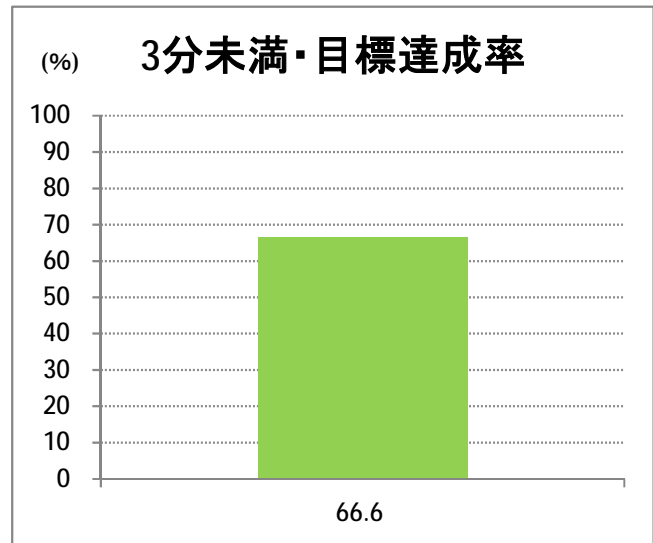

【W7】大野白根

2017年6月

停留所	利用者数(人)
新潟駅南口	1,331
笹口二丁目	189
米山	134
北越高校前	190
堀の内	104
鳥屋野十字路	86
堀の内南	83
和合町	130
女池桜木町	102
女池二丁目	300
野球場科学館前	152
江南高校前	1,390
女池西	128
南病院前	19
女池上山一丁目	35
女池神明	71
平成大橋西詰	70
新潟駅前	16,506
駅前通	684
万代シテイ	4,329
礎町	380
本町	1,568
古町	3,661
東中通	1,169
市役所前	3,014
白山公園前	268
南高校前	1,631
ユニゾンプラザ前	51
県庁東	68
県庁前	285
出来島変電所前	59
網川原	104
下鳥屋野	137
白山浦	485
白山駅前	3,126
高校通	511
宮前通	252
第一高校前	1,456
青山	15,380
東青山	996
平島二丁目	219
平島	882
寺地	1,435
下山田	2,391
山田堤付	456
中山田	780
新潟ふるさと村	5,013
下善久	488
善久	2,356
寺地西	124