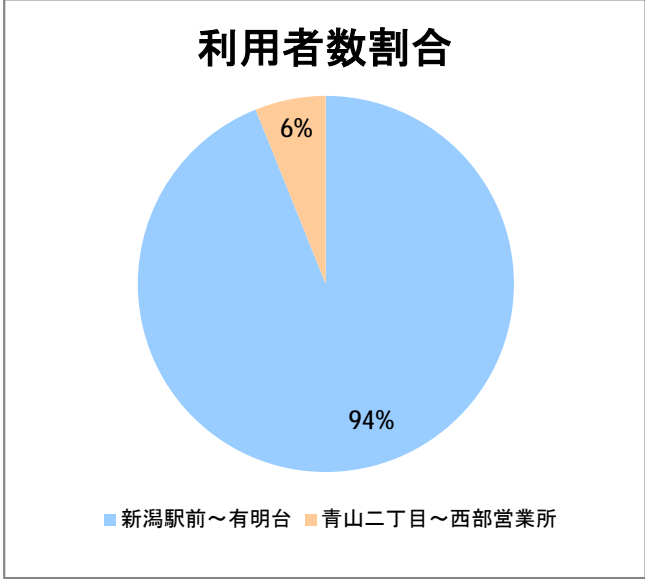

**【C2】浜浦町**

2017年6月

停留所	利用者数(人)
新潟駅前	64,239
駅前通	3,178
万代シティ	19,898
礎町	7,405
本町	7,103
古町	27,010
西大畑	1,685
南浜通	1,751
神宮前	2,624
西大畑坂上	4,855
附属学校入口	4,453
旭町通二番町	1,824
岡本小路	2,328
附属学校前	5,444
護国神社前	1,201
水道町一丁目	6,463
新潟青陵大学前	4,664
なぎさ荘前	471
水族館前	4,196
松波町一丁目	4,425
松波町三丁目	2,614
金衛町一丁目	2,501
金衛町二丁目	4,091
浜浦町一丁目	6,008
浜浦町二丁目	5,016
文京町	2,400
信濃町	9,013
有明台	565
青山二丁目	701
青山本村	1,277
青山稲荷前	661
水道遊園前	516
東青山一丁目	270
小針二丁目	710
新潟医療センター前	1,227
小針四丁目	408
小新ポンプ場前	203
小新四丁目	1,036
済生会第二病院前	930
寺地西団地前	165
西部営業所	5,436