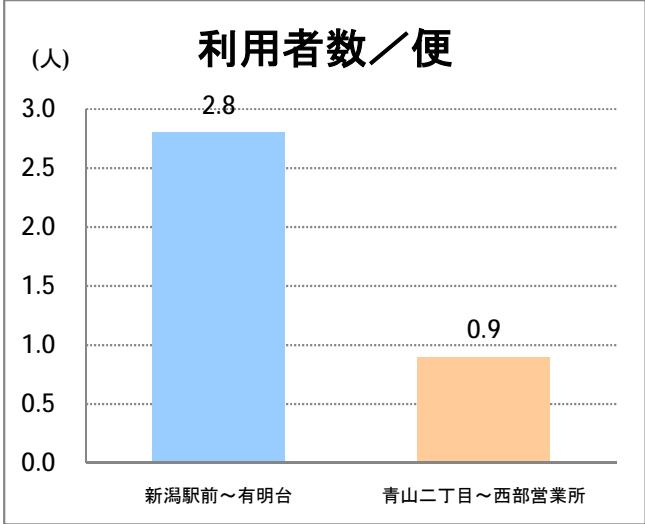

**【C2】浜浦町**

2017年6月

停留所	利用者数(人)
新潟駅前	64,239
駅前通	3,178
万代シティ	19,898
礎町	7,405
本町	7,103
古町	27,010
西大畑	1,685
南浜通	1,751
神宮前	2,624
西大畑坂上	4,855
附属学校入口	4,453
旭町通二番町	1,824
岡本小路	2,328
附属学校前	5,444
護国神社前	1,201
水道町一丁目	6,463
新潟青陵大学前	4,664
なぎさ荘前	471
水族館前	4,196
松波町一丁目	4,425
松波町三丁目	2,614
金衛町一丁目	2,501
金衛町二丁目	4,091
浜浦町一丁目	6,008
浜浦町二丁目	5,016
文京町	2,400
信濃町	9,013
有明台	565
青山二丁目	701
青山本村	1,277
青山稲荷前	661
水道遊園前	516
東青山一丁目	270
小針二丁目	710
新潟医療センター前	1,227
小針四丁目	408
小新ポンプ場前	203
小新四丁目	1,036
済生会第二病院前	930
寺地西団地前	165
西部営業所	5,436