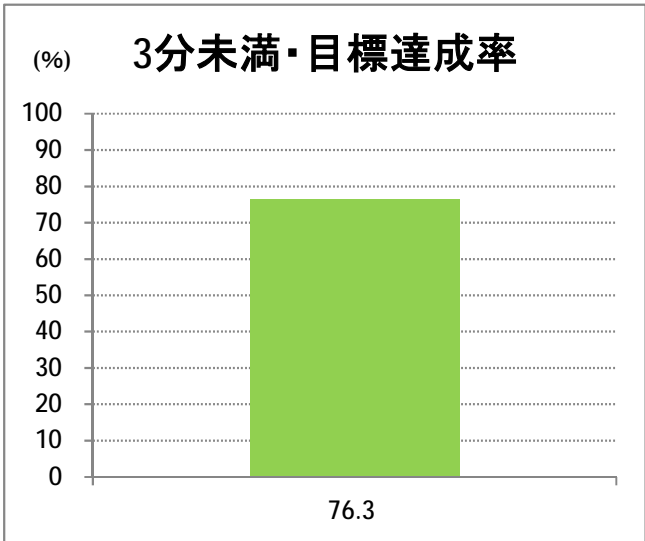

**【C2】浜浦町**

2017年6月

停留所	利用者数(人)
新潟駅前	64,239
駅前通	3,178
万代シティ	19,898
礎町	7,405
本町	7,103
古町	27,010
西大畑	1,685
南浜通	1,751
神宮前	2,624
西大畑坂上	4,855
附属学校入口	4,453
旭町通二番町	1,824
岡本小路	2,328
附属学校前	5,444
護国神社前	1,201
水道町一丁目	6,463
新潟青陵大学前	4,664
なぎさ荘前	471
水族館前	4,196
松波町一丁目	4,425
松波町三丁目	2,614
金衛町一丁目	2,501
金衛町二丁目	4,091
浜浦町一丁目	6,008
浜浦町二丁目	5,016
文京町	2,400
信濃町	9,013
有明台	565
青山二丁目	701
青山本村	1,277
青山稲荷前	661
水道遊園前	516
東青山一丁目	270
小針二丁目	710
新潟医療センター前	1,227
小針四丁目	408
小新ポンプ場前	203
小新四丁目	1,036
済生会第二病院前	930
寺地西団地前	165
西部営業所	5,436