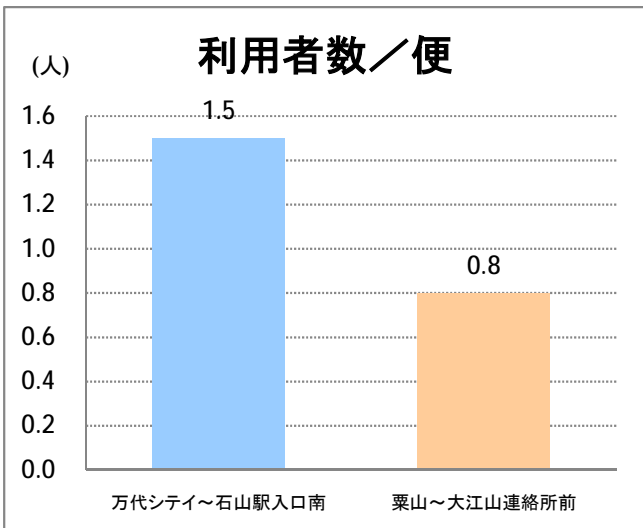

【E8】石山(東明)

2017年5月

停留所	利用者数(人)
万代シテイ	9,354
新潟駅前	4,356
駅前通	1,229
明石一丁目	1,525
蒲原町	1,162
沼垂白山	751
馬越	1,556
紫竹	1,511
南紫竹一丁目	2,262
江南二丁目	779
江南小学校前	1,080
東明二丁目	1,400
石山中学前	538
石山出張所前	600
石山	273
石山駅入口南	937
粟山	1,365
中野山五丁目	953
中野山東	806
石山第二団地	953
猿が馬場一丁目	793
猿が馬場二丁目	1,066
新岡山	465
岡山	488
大形駅前	686
石動	25
北高校前	3,223
西野入口	2
大淵団地	2
下大淵	1
大淵小学校前	0
大淵	56
大江山連絡所前	164