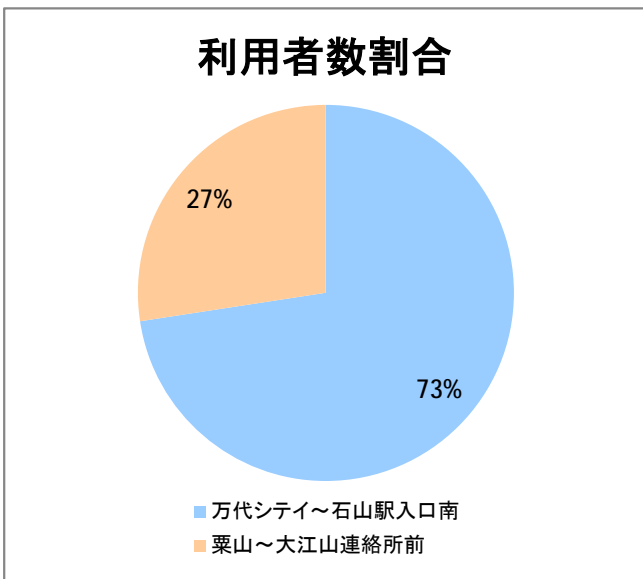

【E8】石山(東明)

2017年5月

停留所	利用者数(人)
万代シテイ	9,354
新潟駅前	4,356
駅前通	1,229
明石一丁目	1,525
蒲原町	1,162
沼垂白山	751
馬越	1,556
紫竹	1,511
南紫竹一丁目	2,262
江南二丁目	779
江南小学校前	1,080
東明二丁目	1,400
石山中学前	538
石山出張所前	600
石山	273
石山駅入口南	937
粟山	1,365
中野山五丁目	953
中野山東	806
石山第二団地	953
猿が馬場一丁目	793
猿が馬場二丁目	1,066
新岡山	465
岡山	488
大形駅前	686
石動	25
北高校前	3,223
西野入口	2
大淵団地	2
下大淵	1
大淵小学校前	0
大淵	56
大江山連絡所前	164