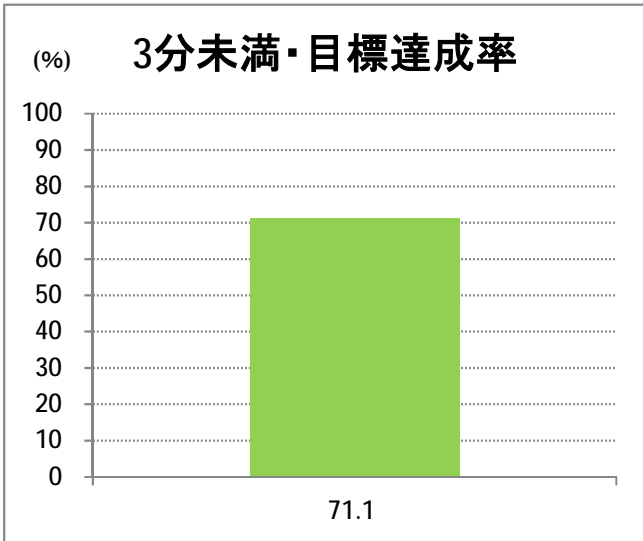

【E8】石山(東明)

2017年5月

停留所	利用者数(人)
万代シテイ	9,354
新潟駅前	4,356
駅前通	1,229
明石一丁目	1,525
蒲原町	1,162
沼垂白山	751
馬越	1,556
紫竹	1,511
南紫竹一丁目	2,262
江南二丁目	779
江南小学校前	1,080
東明二丁目	1,400
石山中学前	538
石山出張所前	600
石山	273
石山駅入口南	937
粟山	1,365
中野山五丁目	953
中野山東	806
石山第二団地	953
猿が馬場一丁目	793
猿が馬場二丁目	1,066
新岡山	465
岡山	488
大形駅前	686
石動	25
北高校前	3,223
西野入口	2
大淵団地	2
下大淵	1
大淵小学校前	0
大淵	56
大江山連絡所前	164