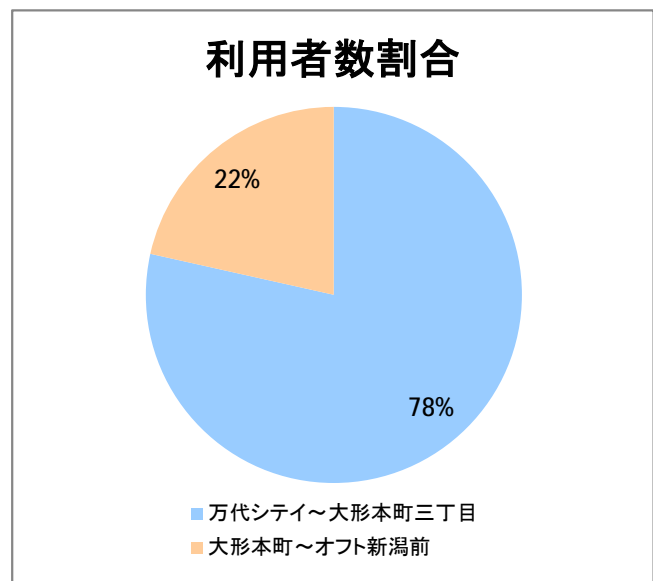

## 【E4】大形

2017年5月

停留所	利用者数(人)
万代シテイ	15,001
新潟駅前	16,423
明石一丁目	4,296
蒲原町	2,430
東新潟中学前	1,953
中山木戸	2,449
山木戸	2,823
赤道下木戸	1
東部営業所	8
下木戸	5,700
上木戸新町	3,915
寺山橋	3,290
大形本町三丁目	8,375
大形本町	3,524
県立大学前	2,364
柳が丘団地	1,143
一日市	2,560
大形保育園前	193
海老ヶ瀬本村	206
大形中学前	122
東特別支援学校前	606
津島屋七丁目南	100
津島屋七丁目	103
津島屋三丁目	859
津島屋	763
本所	48
光桂寺前	37
下江口	21
上江口	11
三百地	85
大淵	174
大江山連絡所前	652
泰平橋東詰	156
新崎鉄工団地前	28
新崎団地前	189
兄弟堀	20
新井郷	9
早通南四丁目	54
早通南二丁目	45
早通駅前	317
南県営住宅前	238
須戸大橋	17
須戸入口	33
下土地亀	14
他門大橋	107
他門	100
葛塚仲町	61
北区役所前	24
白新町	143
豊栄駅前	1,630