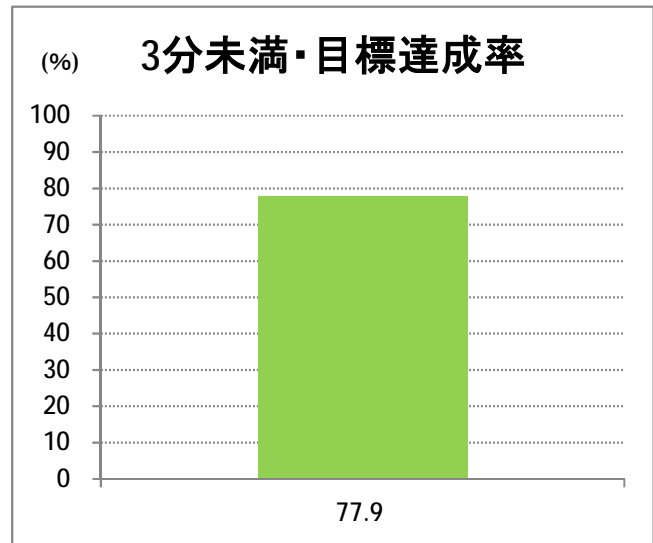

## 【E4】大形

2017年5月

停留所	利用者数(人)
万代シテイ	15,001
新潟駅前	16,423
明石一丁目	4,296
蒲原町	2,430
東新潟中学前	1,953
中山木戸	2,449
山木戸	2,823
赤道下木戸	1
東部営業所	8
下木戸	5,700
上木戸新町	3,915
寺山橋	3,290
大形本町三丁目	8,375
大形本町	3,524
県立大学前	2,364
柳が丘団地	1,143
一日市	2,560
大形保育園前	193
海老ヶ瀬本村	206
大形中学前	122
東特別支援学校前	606
津島屋七丁目南	100
津島屋七丁目	103
津島屋三丁目	859
津島屋	763
本所	48
光桂寺前	37
下江口	21
上江口	11
三百地	85
大淵	174
大江山連絡所前	652
泰平橋東詰	156
新崎鉄工団地前	28
新崎団地前	189
兄弟堀	20
新井郷	9
早通南四丁目	54
早通南二丁目	45
早通駅前	317
南県営住宅前	238
須戸大橋	17
須戸入口	33
下土地亀	14
他門大橋	107
他門	100
葛塚仲町	61
北区役所前	24
白新町	143
豊栄駅前	1,630