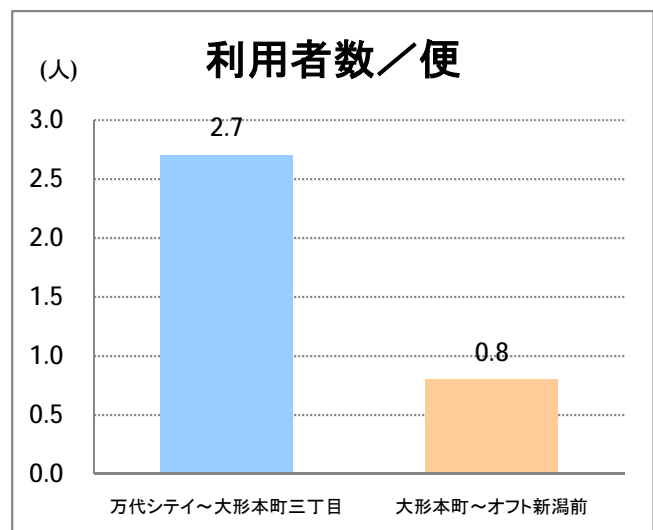

## 【E4】大形

2017年5月

停留所	利用者数(人)
万代シテイ	15,001
新潟駅前	16,423
明石一丁目	4,296
蒲原町	2,430
東新潟中学前	1,953
中山木戸	2,449
山木戸	2,823
赤道下木戸	1
東部営業所	8
下木戸	5,700
上木戸新町	3,915
寺山橋	3,290
大形本町三丁目	8,375
大形本町	3,524
県立大学前	2,364
柳が丘団地	1,143
一日市	2,560
大形保育園前	193
海老ヶ瀬本村	206
大形中学前	122
東特別支援学校前	606
津島屋七丁目南	100
津島屋七丁目	103
津島屋三丁目	859
津島屋	763
本所	48
光桂寺前	37
下江口	21
上江口	11
三百地	85
大淵	174
大江山連絡所前	652
泰平橋東詰	156
新崎鉄工団地前	28
新崎団地前	189
兄弟堀	20
新井郷	9
早通南四丁目	54
早通南二丁目	45
早通駅前	317
南県営住宅前	238
須戸大橋	17
須戸入口	33
下土地亀	14
他門大橋	107
他門	100
葛塚仲町	61
北区役所前	24
白新町	143
豊栄駅前	1,630