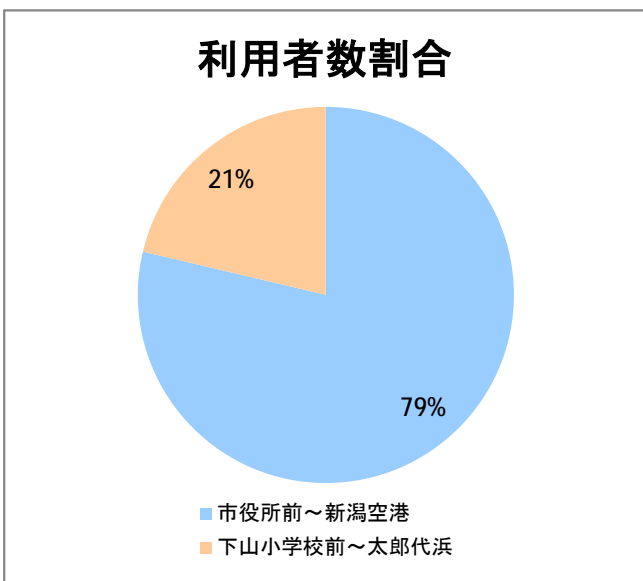

【E2】松浜

2017年5月

停留所	利用者数(人)
市役所前	8,224
東中通	780
古町	3,123
本町	3,484
新潟駅前	61,845
駅前通	885
弁天二丁目	725
万代一丁目	1,343
万代シテイ	33,251
万代町	1,558
東地区総合庁舎前	1,132
沼垂四ツ角	1,820
万代高校前	883
新潟日報ビル ^{イアシップ}	11,171
宮浦中学前	2,614
万国橋	1,002
中央埠頭	6,273
北埠頭	925
紡績口	3,763
末広橋	5,942
北葉町	11,745
秋葉一丁目	7,863
山ノ下中学前	5,892
宝町	3,700
浜谷町	7,332
北浜谷町	179
船江町西	258
平和町東	16
山ノ下海浜公園前	567
泰叟寺前	292
船江町一丁目	350
平和台団地前	206
船江町二丁目	1,385
物見山	12,848
朝鮮学校前	10,430
中道山	3,031
河渡新町	7,328
空港入口	3,058
新潟空港	5,440
下山小学校前	2,747
浄化センター前	1,084
下山	1,216
松浜二丁目	4,011
松浜中学前	6,999
松浜小学校前	1,906
本町四丁目	701
本町二丁目	2,266
本町一丁目	2,317
松港橋	3,213
松浜	11,897