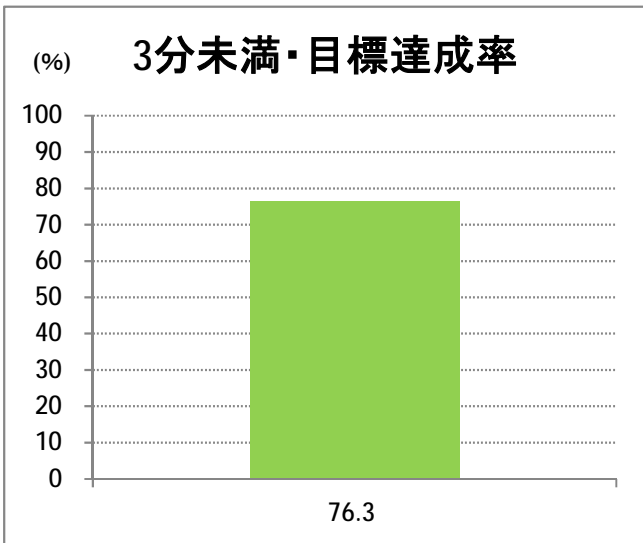

【E2】松浜

2017年5月

停留所	利用者数(人)
市役所前	8,224
東中通	780
古町	3,123
本町	3,484
新潟駅前	61,845
駅前通	885
弁天二丁目	725
万代一丁目	1,343
万代シテイ	33,251
万代町	1,558
東地区総合庁舎前	1,132
沼垂四ツ角	1,820
万代高校前	883
新潟日報ビル ^{イアシップ}	11,171
宮浦中学前	2,614
万国橋	1,002
中央埠頭	6,273
北埠頭	925
紡績口	3,763
末広橋	5,942
北葉町	11,745
秋葉一丁目	7,863
山ノ下中学前	5,892
宝町	3,700
浜谷町	7,332
北浜谷町	179
船江町西	258
平和町東	16
山ノ下海浜公園前	567
泰叟寺前	292
船江町一丁目	350
平和台団地前	206
船江町二丁目	1,385
物見山	12,848
朝鮮学校前	10,430
中道山	3,031
河渡新町	7,328
空港入口	3,058
新潟空港	5,440
下山小学校前	2,747
浄化センター前	1,084
下山	1,216
松浜二丁目	4,011
松浜中学前	6,999
松浜小学校前	1,906
本町四丁目	701
本町二丁目	2,266
本町一丁目	2,317
松港橋	3,213
松浜	11,897