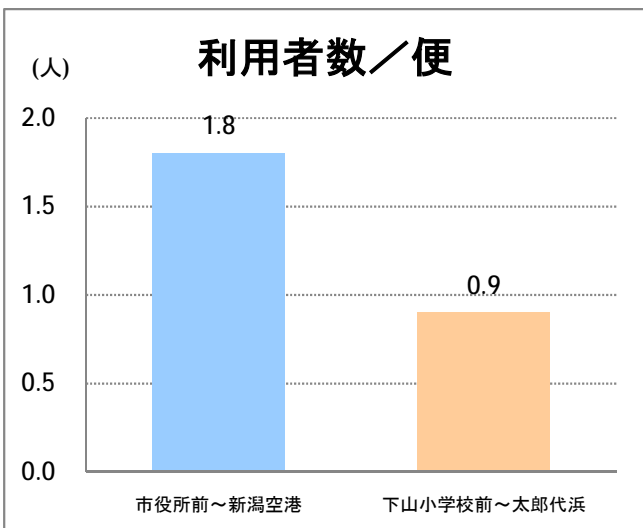

【E2】松浜

2017年5月

停留所	利用者数(人)
市役所前	8,224
東中通	780
古町	3,123
本町	3,484
新潟駅前	61,845
駅前通	885
弁天二丁目	725
万代一丁目	1,343
万代シテイ	33,251
万代町	1,558
東地区総合庁舎前	1,132
沼垂四ツ角	1,820
万代高校前	883
新潟日報ビル ^{イアシップ}	11,171
宮浦中学前	2,614
万国橋	1,002
中央埠頭	6,273
北埠頭	925
紡績口	3,763
末広橋	5,942
北葉町	11,745
秋葉一丁目	7,863
山ノ下中学前	5,892
宝町	3,700
浜谷町	7,332
北浜谷町	179
船江町西	258
平和町東	16
山ノ下海浜公園前	567
泰叟寺前	292
船江町一丁目	350
平和台団地前	206
船江町二丁目	1,385
物見山	12,848
朝鮮学校前	10,430
中道山	3,031
河渡新町	7,328
空港入口	3,058
新潟空港	5,440
下山小学校前	2,747
浄化センター前	1,084
下山	1,216
松浜二丁目	4,011
松浜中学前	6,999
松浜小学校前	1,906
本町四丁目	701
本町二丁目	2,266
本町一丁目	2,317
松港橋	3,213
松浜	11,897