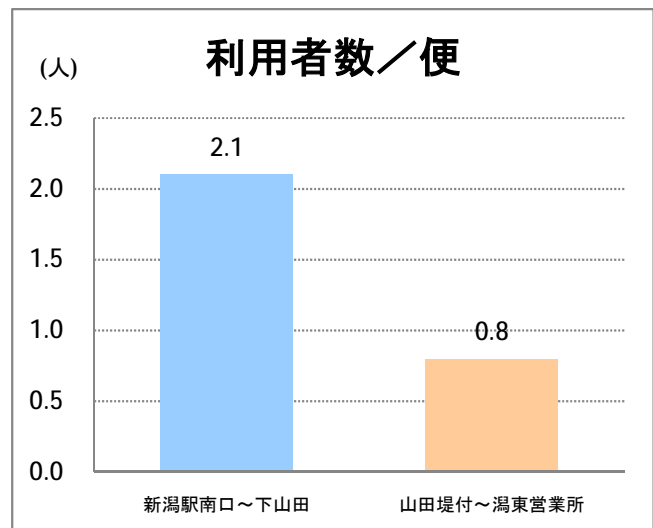

【W4】大野白根

2017年5月

停留所	利用者数(人)
新潟駅南口	1,398
笹口二丁目	74
米山	137
北越高校前	168
堀の内	80
鳥屋野十字路	67
堀の内南	68
和合町	124
女池桜木町	103
女池二丁目	276
野球場科学館前	152
江南高校前	1,239
女池西	146
南病院前	16
女池上山一丁目	33
女池神明	76
平成大橋西詰	58
新潟駅前	16,033
駅前通	580
万代シテイ	4,177
礎町	377
本町	1,475
古町	3,206
東中通	965
市役所前	2,762
白山公園前	305
南高校前	1,445
ユニゾンプラザ前	114
県庁東	97
県庁前	322
出来島変電所前	94
網川原	124
下鳥屋野	194
白山浦	334
白山駅前	2,339
高校通	501
宮前通	185
第一高校前	1,196
青山	15,856
東青山	918
平島二丁目	229
平島	831
寺地	1,373
下山田	2,194
山田堤付	389
中山田	851
新潟ふるさと村	6,252
下善久	497
善久	2,438
寺地西	127