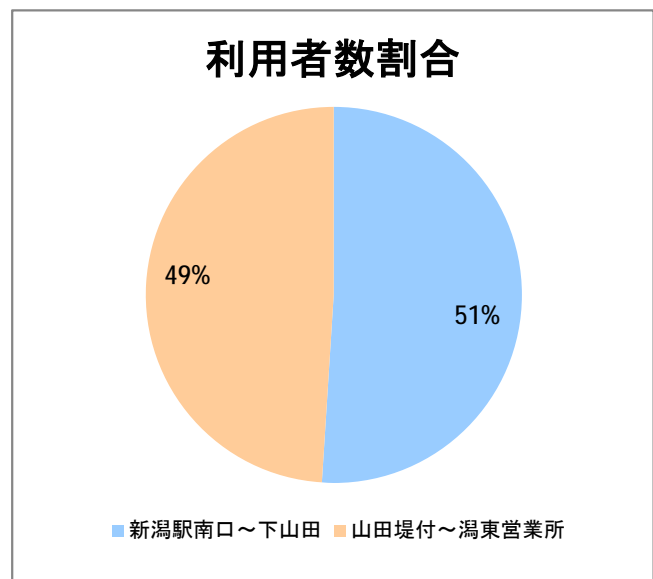

【W4】大野白根

2017年5月

停留所	利用者数(人)
新潟駅南口	1,398
笹口二丁目	74
米山	137
北越高校前	168
堀の内	80
鳥屋野十字路	67
堀の内南	68
和合町	124
女池桜木町	103
女池二丁目	276
野球場科学館前	152
江南高校前	1,239
女池西	146
南病院前	16
女池上山一丁目	33
女池神明	76
平成大橋西詰	58
新潟駅前	16,033
駅前通	580
万代シテイ	4,177
礎町	377
本町	1,475
古町	3,206
東中通	965
市役所前	2,762
白山公園前	305
南高校前	1,445
ユニゾンプラザ前	114
県庁東	97
県庁前	322
出来島変電所前	94
網川原	124
下鳥屋野	194
白山浦	334
白山駅前	2,339
高校通	501
宮前通	185
第一高校前	1,196
青山	15,856
東青山	918
平島二丁目	229
平島	831
寺地	1,373
下山田	2,194
山田堤付	389
中山田	851
新潟ふるさと村	6,252
下善久	497
善久	2,438
寺地西	127