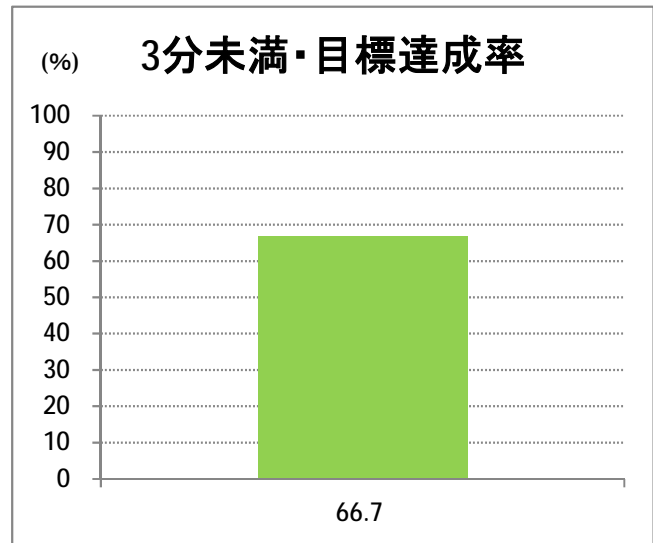

【W4】大野白根

2017年5月

停留所	利用者数(人)
新潟駅南口	1,398
笹口二丁目	74
米山	137
北越高校前	168
堀の内	80
鳥屋野十字路	67
堀の内南	68
和合町	124
女池桜木町	103
女池二丁目	276
野球場科学館前	152
江南高校前	1,239
女池西	146
南病院前	16
女池上山一丁目	33
女池神明	76
平成大橋西詰	58
新潟駅前	16,033
駅前通	580
万代シテイ	4,177
礎町	377
本町	1,475
古町	3,206
東中通	965
市役所前	2,762
白山公園前	305
南高校前	1,445
ユニゾンプラザ前	114
県庁東	97
県庁前	322
出来島変電所前	94
網川原	124
下鳥屋野	194
白山浦	334
白山駅前	2,339
高校通	501
宮前通	185
第一高校前	1,196
青山	15,856
東青山	918
平島二丁目	229
平島	831
寺地	1,373
下山田	2,194
山田堤付	389
中山田	851
新潟ふるさと村	6,252
下善久	497
善久	2,438
寺地西	127