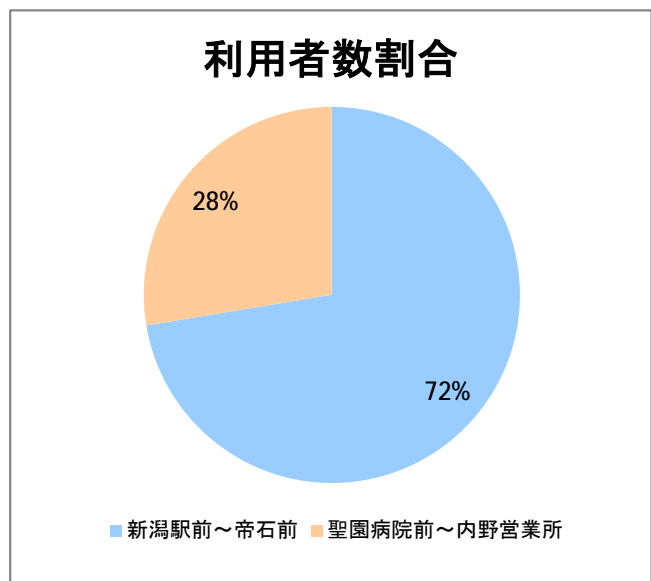

【W1】有明

2017年5月

停留所	利用者数(人)
新潟駅前	50,958
駅前通	3,588
万代シテイ	26,876
礎町	1,989
本町	18,472
古町	25,049
東中通	5,811
市役所前	13,022
新潟中央高校前	5,011
学校町三番町	3,096
新潟商業高校前	3,444
新潟高校前	4,707
関屋本村	2,845
昭和町	2,971
浜松町	3,193
信濃町	7,648
文京町	4,146
堀割橋西詰	4,617
浦山町	3,194
青山六丁目	2,511
帝石前	2,191
聖園病院前	3,644
有明福祉タウン	2,945
有明西	4,138
国立西新潟中央病院前	4,829
真砂町	4,380
松海ヶ丘	5,256
上新栄町地蔵前	7,335
上新栄町	2,712
五十嵐中学前	3,206
新潟科学技術学園前	4,712
清心学園前	4,737
西総合スポーツセンタ	1,030
五十嵐東一丁目	298
新大入口	1,027
坂井	637
新通橋	353
西坂井団地	96
新通南	375
信楽園病院	4,135
五十嵐一の町	895
五十嵐一の町西	990
グリーン団地前	4,519
五十嵐二の町東	444
五十嵐団地前	537
五十嵐二の町	510
往来橋	834
内野小学校前	185
内野駅前	803
内野四ツ角	117