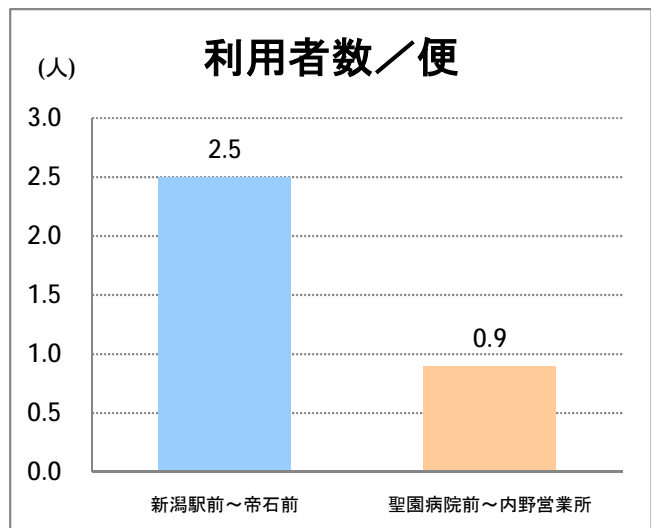

【W1】有明

2017年5月

停留所	利用者数(人)
新潟駅前	50,958
駅前通	3,588
万代シテイ	26,876
礎町	1,989
本町	18,472
古町	25,049
東中通	5,811
市役所前	13,022
新潟中央高校前	5,011
学校町三番町	3,096
新潟商業高校前	3,444
新潟高校前	4,707
関屋本村	2,845
昭和町	2,971
浜松町	3,193
信濃町	7,648
文京町	4,146
堀割橋西詰	4,617
浦山町	3,194
青山六丁目	2,511
帝石前	2,191
聖園病院前	3,644
有明福祉タウン	2,945
有明西	4,138
国立西新潟中央病院前	4,829
真砂町	4,380
松海ヶ丘	5,256
上新栄町地蔵前	7,335
上新栄町	2,712
五十嵐中学前	3,206
新潟科学技術学園前	4,712
清心学園前	4,737
西総合スポーツセンタ	1,030
五十嵐東一丁目	298
新大入口	1,027
坂井	637
新通橋	353
西坂井団地	96
新通南	375
信楽園病院	4,135
五十嵐一の町	895
五十嵐一の町西	990
グリーン団地前	4,519
五十嵐二の町東	444
五十嵐団地前	537
五十嵐二の町	510
往来橋	834
内野小学校前	185
内野駅前	803
内野四ツ角	117