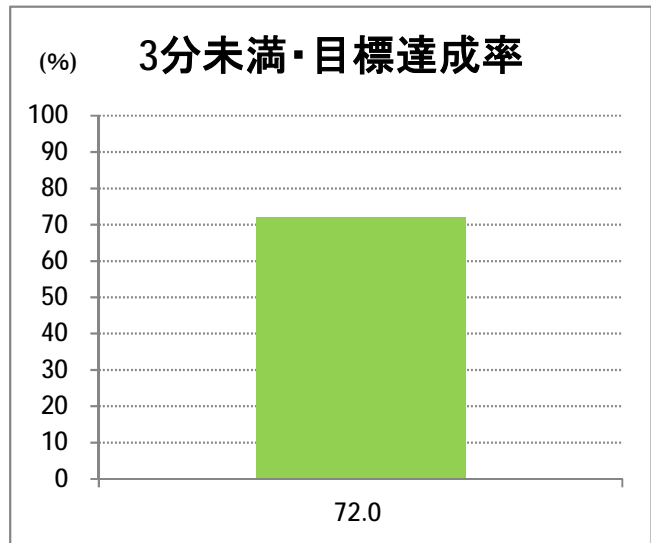

【W1】有明

2017年5月

停留所	利用者数(人)
新潟駅前	50,958
駅前通	3,588
万代シテイ	26,876
礎町	1,989
本町	18,472
古町	25,049
東中通	5,811
市役所前	13,022
新潟中央高校前	5,011
学校町三番町	3,096
新潟商業高校前	3,444
新潟高校前	4,707
関屋本村	2,845
昭和町	2,971
浜松町	3,193
信濃町	7,648
文京町	4,146
堀割橋西詰	4,617
浦山町	3,194
青山六丁目	2,511
帝石前	2,191
聖園病院前	3,644
有明福祉タウン	2,945
有明西	4,138
国立西新潟中央病院前	4,829
真砂町	4,380
松海ヶ丘	5,256
上新栄町地蔵前	7,335
上新栄町	2,712
五十嵐中学前	3,206
新潟科学技術学園前	4,712
清心学園前	4,737
西総合スポーツセンタ	1,030
五十嵐東一丁目	298
新大入口	1,027
坂井	637
新通橋	353
西坂井団地	96
新通南	375
信楽園病院	4,135
五十嵐一の町	895
五十嵐一の町西	990
グリーン団地前	4,519
五十嵐二の町東	444
五十嵐団地前	537
五十嵐二の町	510
往来橋	834
内野小学校前	185
内野駅前	803
内野四ツ角	117