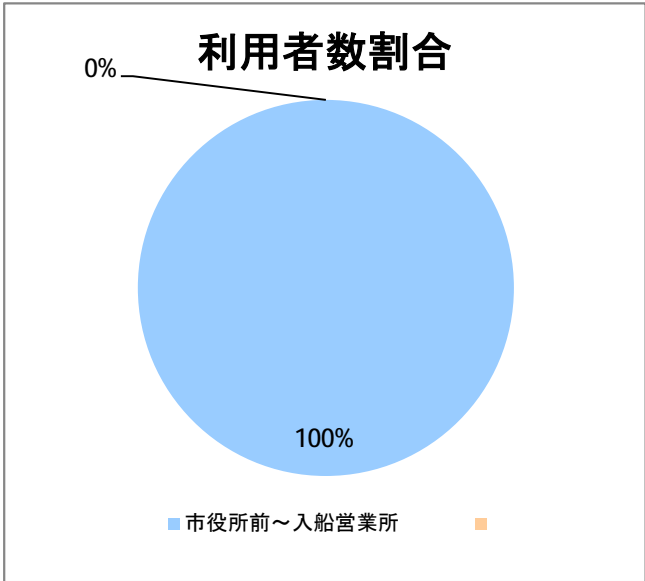

**【C5】西堀通**

2017年5月

停留所	利用者数(人)
市役所前	5,205
西堀通二番町	433
西堀通四番町	872
古町	5,791
西堀通八番町	511
西堀通十番町	975
東堀通十二番町	1,423
本町通十四番町	1,257
横七番町二丁目	1,158
寿小路	1,668
附船町一丁目	1,856
入船町六丁目	1,144
入船営業所	3,188

**【C5】西堀通(臨港)**

2017年5月