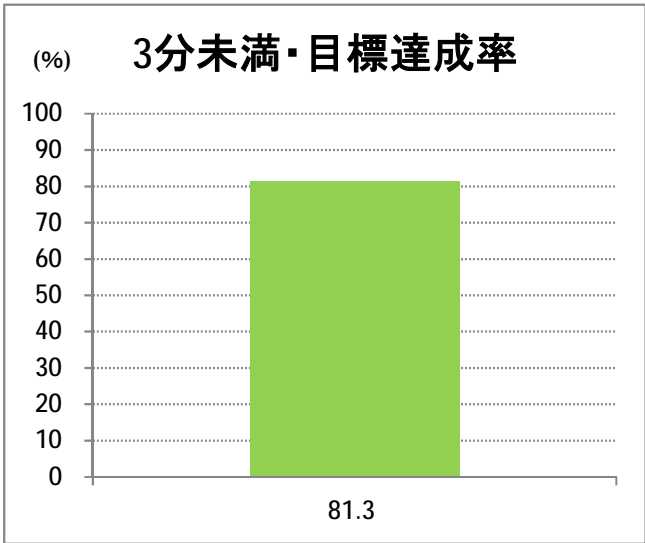

**【C5】西堀通**

2017年5月

停留所	利用者数(人)
市役所前	5,205
西堀通二番町	433
西堀通四番町	872
古町	5,791
西堀通八番町	511
西堀通十番町	975
東堀通十二番町	1,423
本町通十四番町	1,257
横七番町二丁目	1,158
寿小路	1,668
附船町一丁目	1,856
入船町六丁目	1,144
入船営業所	3,188

**【C5】西堀通(臨港)**

2017年5月