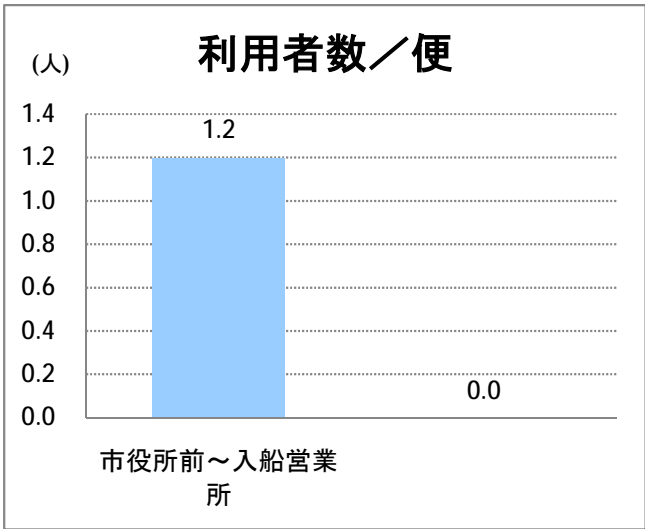

**【C5】西堀通**

2017年5月

停留所	利用者数(人)
市役所前	5,205
西堀通二番町	433
西堀通四番町	872
古町	5,791
西堀通八番町	511
西堀通十番町	975
東堀通十二番町	1,423
本町通十四番町	1,257
横七番町二丁目	1,158
寿小路	1,668
附船町一丁目	1,856
入船町六丁目	1,144
入船営業所	3,188

**【C5】西堀通(臨港)**

2017年5月