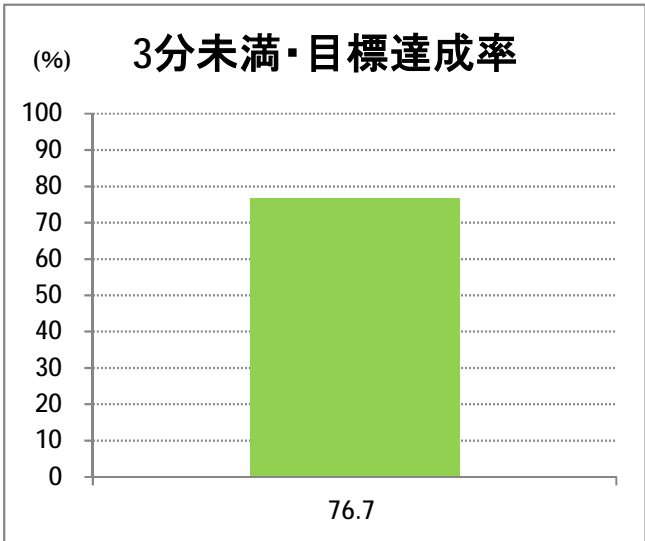

【C2】浜浦町

2017年5月

停留所	利用者数(人)
新潟駅前	61,801
駅前通	3,159
万代シテイ	20,054
礎町	7,033
本町	7,092
古町	26,528
西大畑	1,764
南浜通	1,736
神宮前	2,582
西大畑坂上	4,710
附属学校入口	3,978
旭町通二番町	1,683
岡本小路	2,400
附属学校前	5,659
護国神社前	1,226
水道町一丁目	6,539
新潟青陵大学前	4,366
なぎさ荘前	561
水族館前	5,345
松波町一丁目	4,136
松波町三丁目	2,488
金衛町一丁目	2,600
金衛町二丁目	4,229
浜浦町一丁目	5,557
浜浦町二丁目	4,887
文京町	2,412
信濃町	8,571
有明台	599
青山二丁目	638
青山本村	1,335
青山稲荷前	732
水道遊園前	517
東青山一丁目	262
小針二丁目	747
新潟医療センター前	1,388
小針四丁目	419
小新ポンプ場前	220
小新四丁目	1,075
済生会第二病院前	948
寺地西団地前	113
西部営業所	5,661