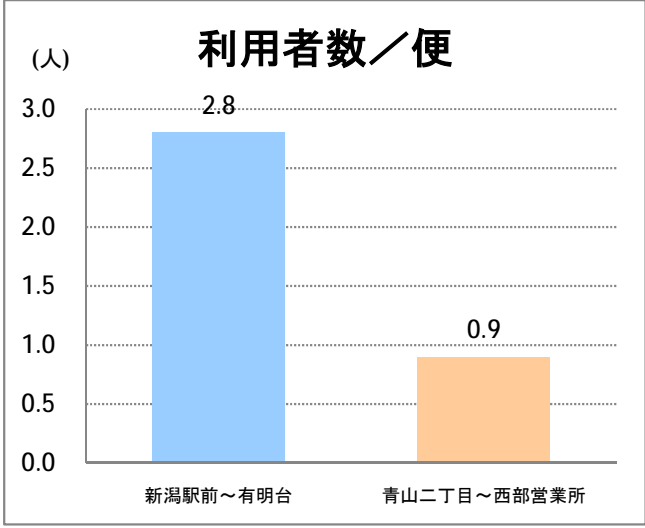

【C2】浜浦町

2017年5月

停留所	利用者数(人)
新潟駅前	61,801
駅前通	3,159
万代シテイ	20,054
礎町	7,033
本町	7,092
古町	26,528
西大畑	1,764
南浜通	1,736
神宮前	2,582
西大畑坂上	4,710
附属学校入口	3,978
旭町通二番町	1,683
岡本小路	2,400
附属学校前	5,659
護国神社前	1,226
水道町一丁目	6,539
新潟青陵大学前	4,366
なぎさ荘前	561
水族館前	5,345
松波町一丁目	4,136
松波町三丁目	2,488
金衛町一丁目	2,600
金衛町二丁目	4,229
浜浦町一丁目	5,557
浜浦町二丁目	4,887
文京町	2,412
信濃町	8,571
有明台	599
青山二丁目	638
青山本村	1,335
青山稲荷前	732
水道遊園前	517
東青山一丁目	262
小針二丁目	747
新潟医療センター前	1,388
小針四丁目	419
小新ポンプ場前	220
小新四丁目	1,075
済生会第二病院前	948
寺地西団地前	113
西部営業所	5,661