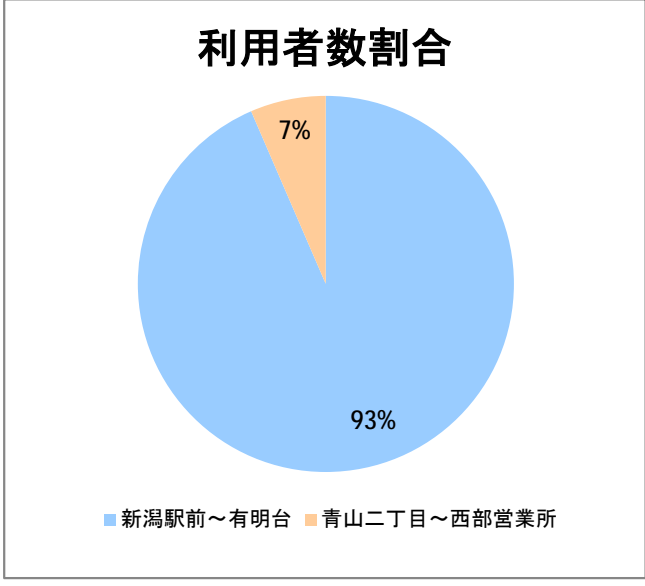

【C2】浜浦町

2017年5月

停留所	利用者数(人)
新潟駅前	61,801
駅前通	3,159
万代シテイ	20,054
礎町	7,033
本町	7,092
古町	26,528
西大畑	1,764
南浜通	1,736
神宮前	2,582
西大畑坂上	4,710
附属学校入口	3,978
旭町通二番町	1,683
岡本小路	2,400
附属学校前	5,659
護国神社前	1,226
水道町一丁目	6,539
新潟青陵大学前	4,366
なぎさ荘前	561
水族館前	5,345
松波町一丁目	4,136
松波町三丁目	2,488
金衛町一丁目	2,600
金衛町二丁目	4,229
浜浦町一丁目	5,557
浜浦町二丁目	4,887
文京町	2,412
信濃町	8,571
有明台	599
青山二丁目	638
青山本村	1,335
青山稲荷前	732
水道遊園前	517
東青山一丁目	262
小針二丁目	747
新潟医療センター前	1,388
小針四丁目	419
小新ポンプ場前	220
小新四丁目	1,075
済生会第二病院前	948
寺地西団地前	113
西部営業所	5,661