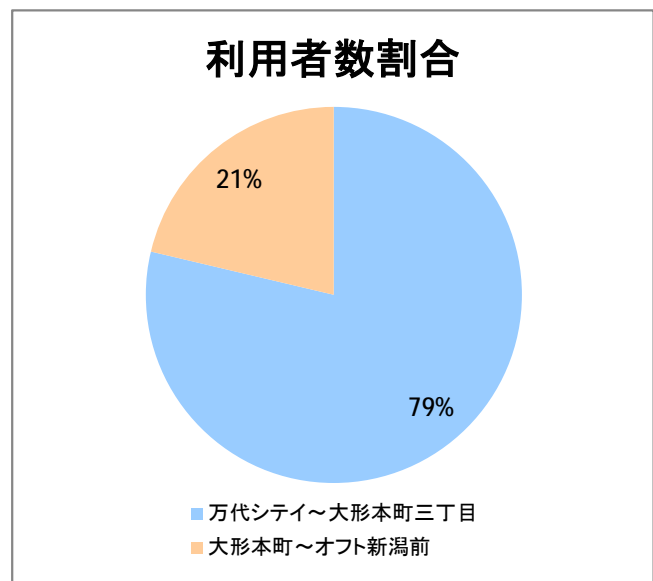

【E4】大形

2017年4月

停留所	利用者数(人)
万代シテイ	16,303
新潟駅前	15,707
明石一丁目	4,134
蒲原町	2,288
東新潟中学前	1,912
中山木戸	2,334
山木戸	2,857
赤道下木戸	2
東部営業所	6
下木戸	5,433
上木戸新町	3,617
寺山橋	3,175
大形本町三丁目	7,893
大形本町	3,217
県立大学前	2,260
柳が丘団地	1,016
一日市	2,665
大形保育園前	167
海老ヶ瀬本村	180
大形中学前	95
東特別支援学校前	518
津島屋七丁目南	88
津島屋七丁目	104
津島屋三丁目	726
津島屋	690
本所	48
光桂寺前	33
下江口	26
上江口	17
三百地	63
大淵	142
大江山連絡所前	985
泰平橋東詰	166
新崎鉄工団地前	29
新崎団地前	201
兄弟堀	24
新井郷	9
早通南四丁目	51
早通南二丁目	43
早通駅前	320
南県営住宅前	201
須戸大橋	12
須戸入口	18
下土地亀	21
他門大橋	104
他門	105
葛塚仲町	56
北区役所前	57
白新町	250
豊栄駅前	1,479