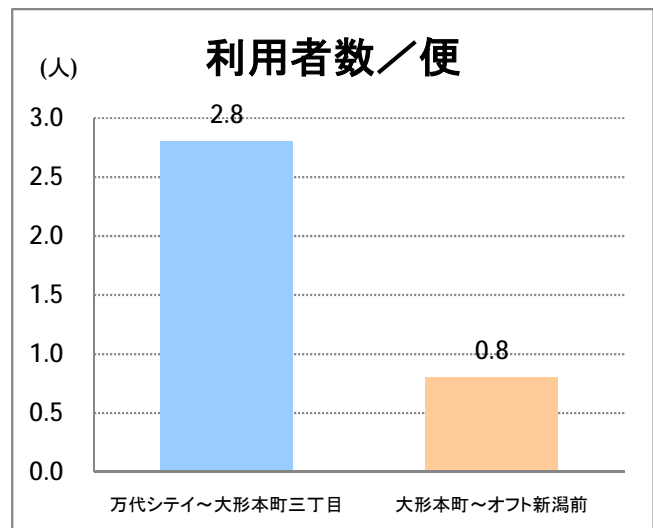

【E4】大形

2017年4月

停留所	利用者数(人)
万代シテイ	16,303
新潟駅前	15,707
明石一丁目	4,134
蒲原町	2,288
東新潟中学前	1,912
中山木戸	2,334
山木戸	2,857
赤道下木戸	2
東部営業所	6
下木戸	5,433
上木戸新町	3,617
寺山橋	3,175
大形本町三丁目	7,893
大形本町	3,217
県立大学前	2,260
柳が丘団地	1,016
一日市	2,665
大形保育園前	167
海老ヶ瀬本村	180
大形中学前	95
東特別支援学校前	518
津島屋七丁目南	88
津島屋七丁目	104
津島屋三丁目	726
津島屋	690
本所	48
光桂寺前	33
下江口	26
上江口	17
三百地	63
大淵	142
大江山連絡所前	985
泰平橋東詰	166
新崎鉄工団地前	29
新崎団地前	201
兄弟堀	24
新井郷	9
早通南四丁目	51
早通南二丁目	43
早通駅前	320
南県営住宅前	201
須戸大橋	12
須戸入口	18
下土地亀	21
他門大橋	104
他門	105
葛塚仲町	56
北区役所前	57
白新町	250
豊栄駅前	1,479

【E4】大形

2017年4月

停留所	利用者数(人)
新崎駅前	86
新崎	53
濁川中学前	32
尾山	82
木伏	17
競馬場入口	79
樋ノ入入口	75
新潟競馬場前	594
オフト新潟前	563