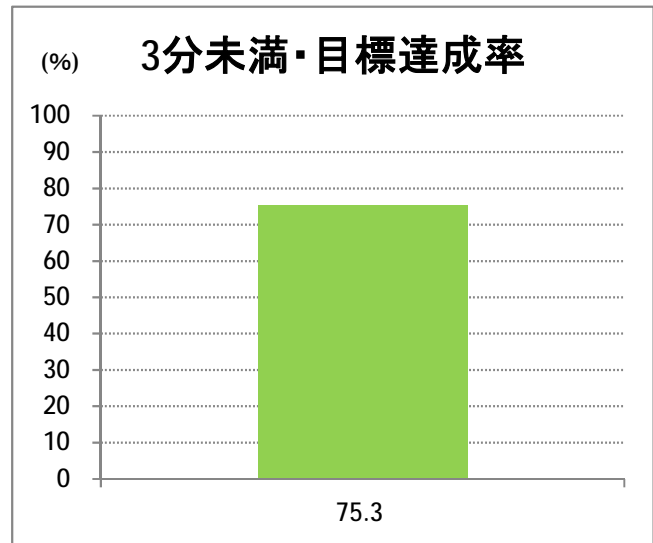

【E4】大形

2017年4月

停留所	利用者数(人)
万代シテイ	16,303
新潟駅前	15,707
明石一丁目	4,134
蒲原町	2,288
東新潟中学前	1,912
中山木戸	2,334
山木戸	2,857
赤道下木戸	2
東部営業所	6
下木戸	5,433
上木戸新町	3,617
寺山橋	3,175
大形本町三丁目	7,893
大形本町	3,217
県立大学前	2,260
柳が丘団地	1,016
一日市	2,665
大形保育園前	167
海老ヶ瀬本村	180
大形中学前	95
東特別支援学校前	518
津島屋七丁目南	88
津島屋七丁目	104
津島屋三丁目	726
津島屋	690
本所	48
光桂寺前	33
下江口	26
上江口	17
三百地	63
大淵	142
大江山連絡所前	985
泰平橋東詰	166
新崎鉄工団地前	29
新崎団地前	201
兄弟堀	24
新井郷	9
早通南四丁目	51
早通南二丁目	43
早通駅前	320
南県営住宅前	201
須戸大橋	12
須戸入口	18
下土地亀	21
他門大橋	104
他門	105
葛塚仲町	56
北区役所前	57
白新町	250
豊栄駅前	1,479