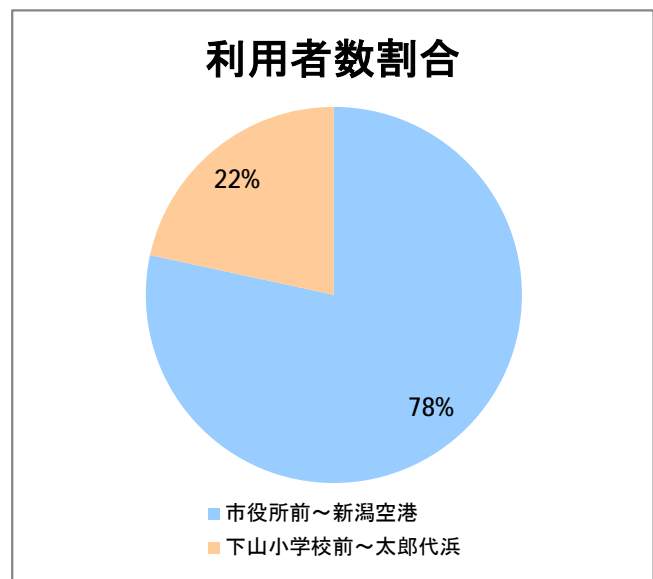

【E2】松浜

2017年4月

停留所	利用者数(人)
市役所前	8,111
東中通	673
古町	3,235
本町	3,614
新潟駅前	58,101
駅前通	997
弁天二丁目	708
万代一丁目	1,322
万代シティ	31,598
万代町	1,571
東地区総合庁舎前	1,172
沼垂四ツ角	1,684
万代高校前	859
新潟日報ビル ^{イアシップ}	10,444
宮浦中学前	2,178
万国橋	962
中央埠頭	6,193
北埠頭	930
紡績口	3,843
末広橋	5,655
北葉町	11,774
秋葉一丁目	7,416
山ノ下中学前	5,508
宝町	3,569
浜谷町	6,852
北浜谷町	185
船江町西	257
平和町東	30
山ノ下海浜公園前	498
泰叟寺前	295
船江町一丁目	315
平和台団地前	211
船江町二丁目	1,228
物見山	12,662
朝鮮学校前	9,780
中道山	2,984
河渡新町	7,288
空港入口	3,067
新潟空港	5,164
下山小学校前	2,512
浄化センター前	1,136
下山	1,128
松浜二丁目	3,868
松浜中学前	6,698
松浜小学校前	1,806
本町四丁目	643
本町二丁目	2,249
本町一丁目	2,225
松港橋	3,202
松浜	11,672