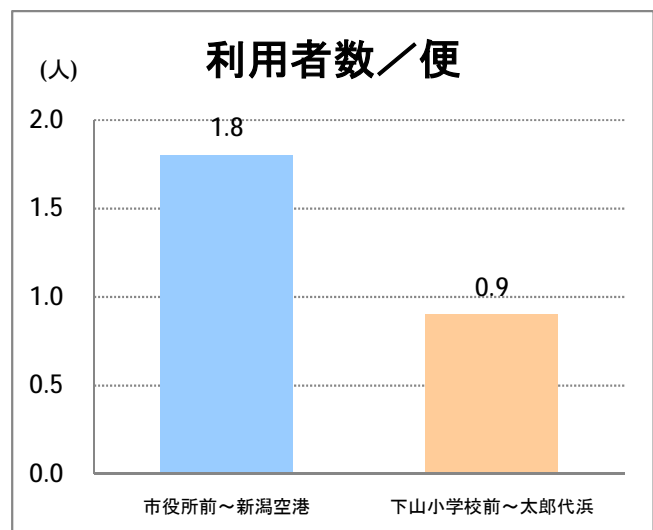

【E2】松浜

2017年4月

停留所	利用者数(人)
市役所前	8,111
東中通	673
古町	3,235
本町	3,614
新潟駅前	58,101
駅前通	997
弁天二丁目	708
万代一丁目	1,322
万代シティ	31,598
万代町	1,571
東地区総合庁舎前	1,172
沼垂四ツ角	1,684
万代高校前	859
新潟日報ビル ^{イアシップ}	10,444
宮浦中学前	2,178
万国橋	962
中央埠頭	6,193
北埠頭	930
紡績口	3,843
末広橋	5,655
北葉町	11,774
秋葉一丁目	7,416
山ノ下中学前	5,508
宝町	3,569
浜谷町	6,852
北浜谷町	185
船江町西	257
平和町東	30
山ノ下海浜公園前	498
泰叟寺前	295
船江町一丁目	315
平和台団地前	211
船江町二丁目	1,228
物見山	12,662
朝鮮学校前	9,780
中道山	2,984
河渡新町	7,288
空港入口	3,067
新潟空港	5,164
下山小学校前	2,512
浄化センター前	1,136
下山	1,128
松浜二丁目	3,868
松浜中学前	6,698
松浜小学校前	1,806
本町四丁目	643
本町二丁目	2,249
本町一丁目	2,225
松港橋	3,202
松浜	11,672