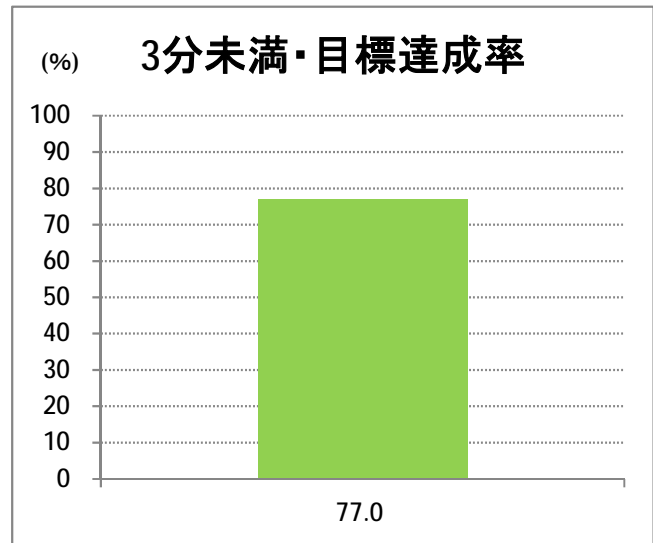

【E2】松浜

2017年4月

停留所	利用者数(人)
市役所前	8,111
東中通	673
古町	3,235
本町	3,614
新潟駅前	58,101
駅前通	997
弁天二丁目	708
万代一丁目	1,322
万代シティ	31,598
万代町	1,571
東地区総合庁舎前	1,172
沼垂四ツ角	1,684
万代高校前	859
新潟日報ビル ^{イアシップ}	10,444
宮浦中学前	2,178
万国橋	962
中央埠頭	6,193
北埠頭	930
紡績口	3,843
末広橋	5,655
北葉町	11,774
秋葉一丁目	7,416
山ノ下中学前	5,508
宝町	3,569
浜谷町	6,852
北浜谷町	185
船江町西	257
平和町東	30
山ノ下海浜公園前	498
泰叟寺前	295
船江町一丁目	315
平和台団地前	211
船江町二丁目	1,228
物見山	12,662
朝鮮学校前	9,780
中道山	2,984
河渡新町	7,288
空港入口	3,067
新潟空港	5,164
下山小学校前	2,512
浄化センター前	1,136
下山	1,128
松浜二丁目	3,868
松浜中学前	6,698
松浜小学校前	1,806
本町四丁目	643
本町二丁目	2,249
本町一丁目	2,225
松港橋	3,202
松浜	11,672