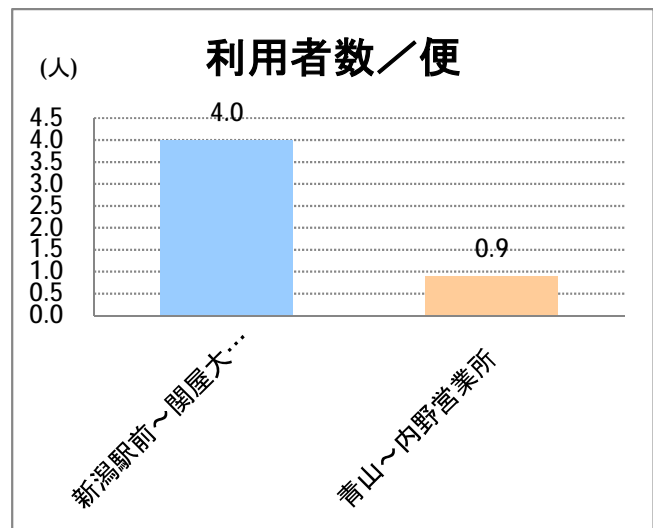

【W3】寺尾

2017年4月

停留所	利用者数(人)
新潟駅前	6,920
駅前通	480
万代シテイ	4,165
礎町	385
本町	2,429
古町	4,395
東中通	928
市役所前	3,716
白山浦	232
白山駅前	1,238
高校通	334
宮前通	431
第一高校前	692
東関屋	335
関屋大川前	479
青山	12,857
青山一丁目	403
青山本村	1,883
青山稻荷前	319
水道遊園前	442
小針小学校前	1,259
小針南台一	803
小針南台	1,525
西郵便局前	1,884
寺尾	1,183
寺尾駅前通	1,510
西区役所前	2,253
坂井輪郵便局前	1,295
下坂井	1,082
道場山	1,136
上坂井	500
西坂井	788
坂井	1,407
新通橋	100
西坂井団地	74
新通南	203
信楽園病院	1,253
新大国道口	131
新大正門	246
新大中門	250
新大西門	1,599
大野郷屋	351
内野一番町	285
内野二番町	267
内野四ツ角	587
内野四番町	284
内野中島	254
広通江橋	506
五十嵐中島	254
新潟西高校前	750

【W3】寺尾

2017年4月

停留所	利用者数(人)
西新町	275
中浜団地入口	26
西内野小学校前	31
上新町公民館前	343
新中浜	260
中権寺	212
内野営業所	1,808