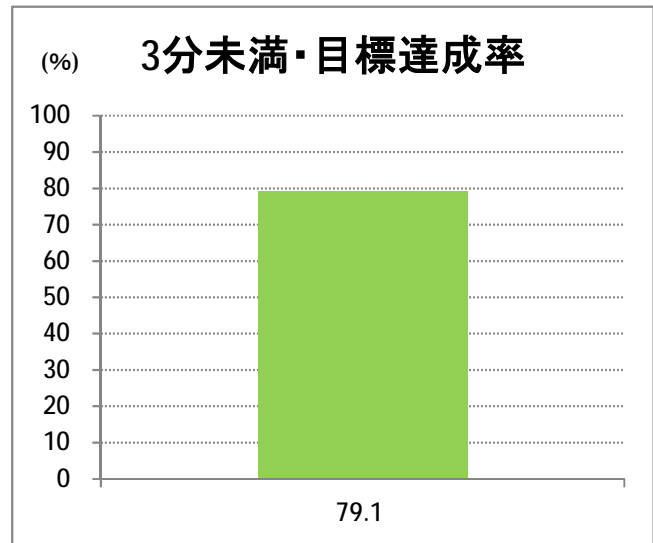

【W3】寺尾

2017年4月

停留所	利用者数(人)
新潟駅前	6,920
駅前通	480
万代シテイ	4,165
礎町	385
本町	2,429
古町	4,395
東中通	928
市役所前	3,716
白山浦	232
白山駅前	1,238
高校通	334
宮前通	431
第一高校前	692
東関屋	335
関屋大川前	479
青山	12,857
青山一丁目	403
青山本村	1,883
青山稻荷前	319
水道遊園前	442
小針小学校前	1,259
小針南台一	803
小針南台	1,525
西郵便局前	1,884
寺尾	1,183
寺尾駅前通	1,510
西区役所前	2,253
坂井輪郵便局前	1,295
下坂井	1,082
道場山	1,136
上坂井	500
西坂井	788
坂井	1,407
新通橋	100
西坂井団地	74
新通南	203
信楽園病院	1,253
新大国道口	131
新大正門	246
新大中門	250
新大西門	1,599
大野郷屋	351
内野一番町	285
内野二番町	267
内野四ツ角	587
内野四番町	284
内野中島	254
広通江橋	506
五十嵐中島	254
新潟西高校前	750

【W3】寺尾

2017年4月

停留所	利用者数(人)
西新町	275
中浜団地入口	26
西内野小学校前	31
上新町公民館前	343
新中浜	260
中権寺	212
内野営業所	1,808