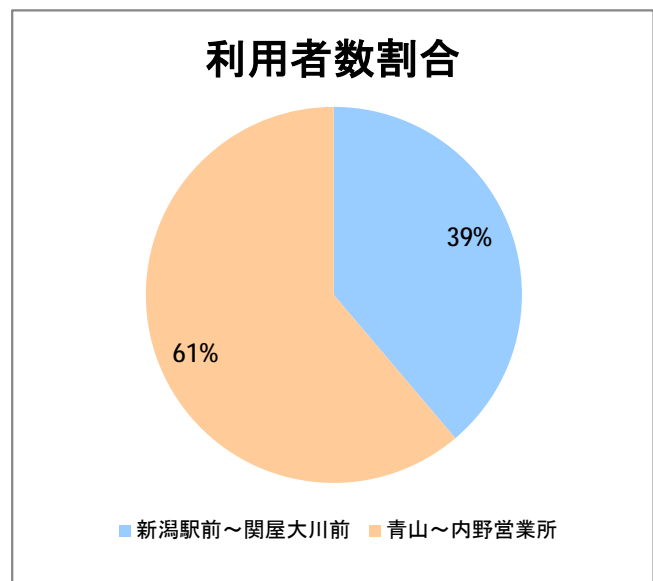

【W3】寺尾

2017年4月

停留所	利用者数(人)
新潟駅前	6,920
駅前通	480
万代シテイ	4,165
礎町	385
本町	2,429
古町	4,395
東中通	928
市役所前	3,716
白山浦	232
白山駅前	1,238
高校通	334
宮前通	431
第一高校前	692
東関屋	335
関屋大川前	479
青山	12,857
青山一丁目	403
青山本村	1,883
青山稻荷前	319
水道遊園前	442
小針小学校前	1,259
小針南台一	803
小針南台	1,525
西郵便局前	1,884
寺尾	1,183
寺尾駅前通	1,510
西区役所前	2,253
坂井輪郵便局前	1,295
下坂井	1,082
道場山	1,136
上坂井	500
西坂井	788
坂井	1,407
新通橋	100
西坂井団地	74
新通南	203
信楽園病院	1,253
新大国道口	131
新大正門	246
新大中門	250
新大西門	1,599
大野郷屋	351
内野一番町	285
内野二番町	267
内野四ツ角	587
内野四番町	284
内野中島	254
広通江橋	506
五十嵐中島	254
新潟西高校前	750

【W3】寺尾

2017年4月

停留所	利用者数(人)
西新町	275
中浜団地入口	26
西内野小学校前	31
上新町公民館前	343
新中浜	260
中権寺	212
内野営業所	1,808