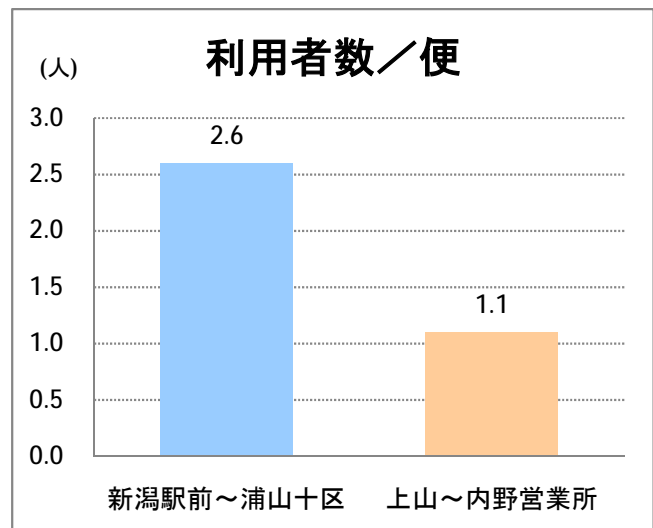

## 【W2】西小針

2017年4月

停留所	利用者数(人)
新潟駅前	92,950
駅前通	6,328
万代シテイ	45,223
礎町	4,343
本町	32,341
古町	47,550
東中通	11,806
市役所前	25,863
新潟中央高校前	8,205
学校町三番町	5,314
新潟商業高校前	5,374
新潟高校前	8,423
関屋本村	4,784
昭和町	5,543
浜松町	4,749
信濃町	10,402
有明台	5,499
有明大橋西詰	5,456
浦山三区	4,485
浦山六区	3,278
浦山十区	4,357
上山	11,926
松美台	4,400
小針十字路	11,094
小針自由が丘	6,625
西小針	7,753
日和が丘	8,981
寺尾台	5,726
寺尾公園前	8,879
寺尾新町東	4,403
寺尾新町西	5,606
下道上が丘	7,467
上道上が丘	5,710
新大入口	8,199
坂井	2,896
新通橋	330
西坂井団地	124
新通南	638
信楽園病院	5,250
大野郷屋	852
内野一番町	904
内野二番町	701
新大国道口	2,144
新大正門	4,310
新大中門	3,495
新大西門	19,924
新大南	572
五十嵐二の町南	232
新大工学部前	562
五十嵐二の町	511

**【W2】西小針**

2017年4月

停留所	利用者数(人)
往来橋	609
内野小学校前	77
内野駅前	487
内野四ツ角	1,583
内野四番町	1,005
内野中島	825
広通江橋	1,519
五十嵐中島	1,006
新潟西高校前	2,156
西新町	1,302
新中浜	987
中権寺	976
内野営業所	11,696