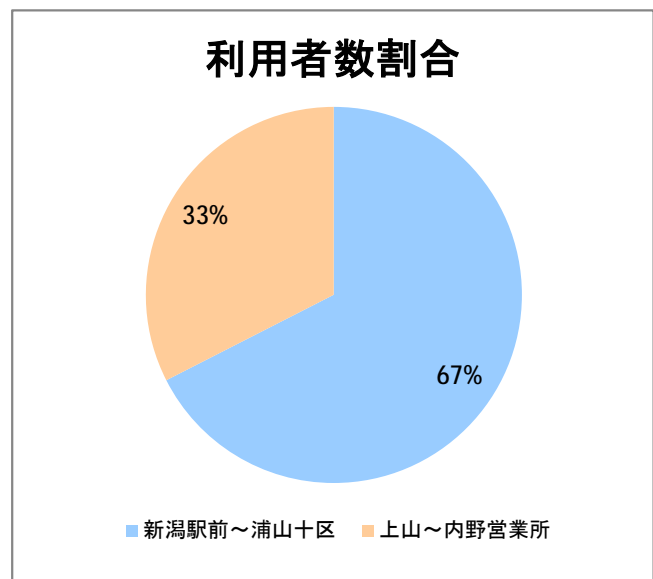

## 【W2】西小針

2017年4月

停留所	利用者数(人)
新潟駅前	92,950
駅前通	6,328
万代シテイ	45,223
礎町	4,343
本町	32,341
古町	47,550
東中通	11,806
市役所前	25,863
新潟中央高校前	8,205
学校町三番町	5,314
新潟商業高校前	5,374
新潟高校前	8,423
関屋本村	4,784
昭和町	5,543
浜松町	4,749
信濃町	10,402
有明台	5,499
有明大橋西詰	5,456
浦山三区	4,485
浦山六区	3,278
浦山十区	4,357
上山	11,926
松美台	4,400
小針十字路	11,094
小針自由が丘	6,625
西小針	7,753
日和が丘	8,981
寺尾台	5,726
寺尾公園前	8,879
寺尾新町東	4,403
寺尾新町西	5,606
下道上が丘	7,467
上道上が丘	5,710
新大入口	8,199
坂井	2,896
新通橋	330
西坂井団地	124
新通南	638
信楽園病院	5,250
大野郷屋	852
内野一番町	904
内野二番町	701
新大国道口	2,144
新大正門	4,310
新大中門	3,495
新大西門	19,924
新大南	572
五十嵐二の町南	232
新大工学部前	562
五十嵐二の町	511