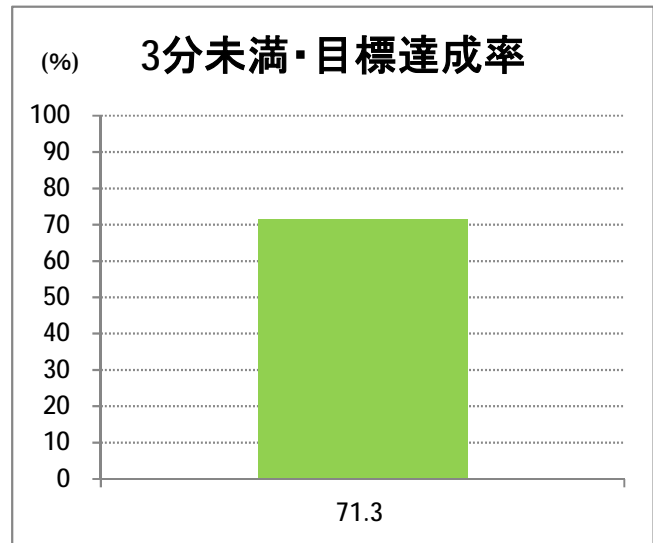

## 【W2】西小針

2017年4月

停留所	利用者数(人)
新潟駅前	92,950
駅前通	6,328
万代シテイ	45,223
礎町	4,343
本町	32,341
古町	47,550
東中通	11,806
市役所前	25,863
新潟中央高校前	8,205
学校町三番町	5,314
新潟商業高校前	5,374
新潟高校前	8,423
関屋本村	4,784
昭和町	5,543
浜松町	4,749
信濃町	10,402
有明台	5,499
有明大橋西詰	5,456
浦山三区	4,485
浦山六区	3,278
浦山十区	4,357
上山	11,926
松美台	4,400
小針十字路	11,094
小針自由が丘	6,625
西小針	7,753
日和が丘	8,981
寺尾台	5,726
寺尾公園前	8,879
寺尾新町東	4,403
寺尾新町西	5,606
下道上が丘	7,467
上道上が丘	5,710
新大入口	8,199
坂井	2,896
新通橋	330
西坂井団地	124
新通南	638
信楽園病院	5,250
大野郷屋	852
内野一番町	904
内野二番町	701
新大国道口	2,144
新大正門	4,310
新大中門	3,495
新大西門	19,924
新大南	572
五十嵐二の町南	232
新大工学部前	562
五十嵐二の町	511

**【W2】西小針**

2017年4月

停留所	利用者数(人)
往来橋	609
内野小学校前	77
内野駅前	487
内野四ツ角	1,583
内野四番町	1,005
内野中島	825
広通江橋	1,519
五十嵐中島	1,006
新潟西高校前	2,156
西新町	1,302
新中浜	987
中権寺	976
内野営業所	11,696