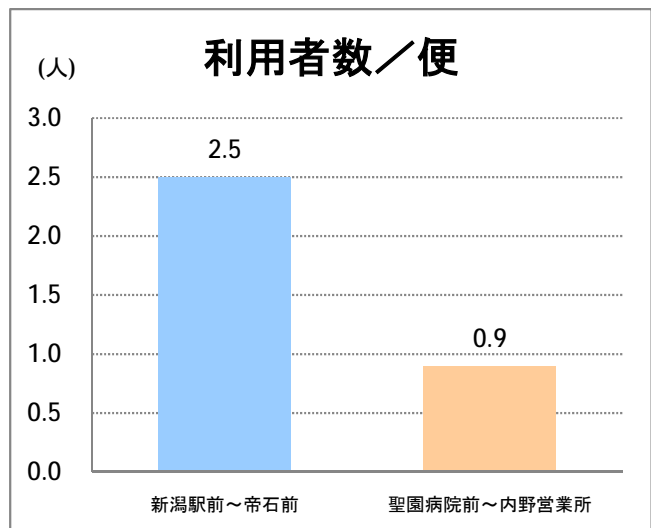

【W1】有明

2017年4月

停留所	利用者数(人)
新潟駅前	54,769
駅前通	3,678
万代シテイ	27,416
礎町	2,210
本町	19,199
古町	25,604
東中通	5,644
市役所前	14,369
新潟中央高校前	4,906
学校町三番町	3,269
新潟商業高校前	3,421
新潟高校前	4,757
関屋本村	2,994
昭和町	3,072
浜松町	3,267
信濃町	7,669
文京町	4,170
堀割橋西詰	4,535
浦山町	3,267
青山六丁目	2,556
帝石前	2,250
聖園病院前	3,535
有明福祉タウン	2,937
有明西	4,288
国立西新潟中央病院前	5,126
真砂町	4,467
松海ヶ丘	5,467
上新栄町地蔵前	7,164
上新栄町	2,735
五十嵐中学前	3,140
新潟科学技術学園前	4,784
清心学園前	4,877
西総合スポーツセンタ	1,052
五十嵐東一丁目	357
新大入口	1,040
坂井	661
新通橋	439
西坂井団地	91
新通南	537
信楽園病院	4,015
五十嵐一の町	821
五十嵐一の町西	1,088
グリーン団地前	5,933
五十嵐二の町東	427
五十嵐団地前	553
五十嵐二の町	539
往来橋	872
内野小学校前	190
内野駅前	867
内野四ツ角	116