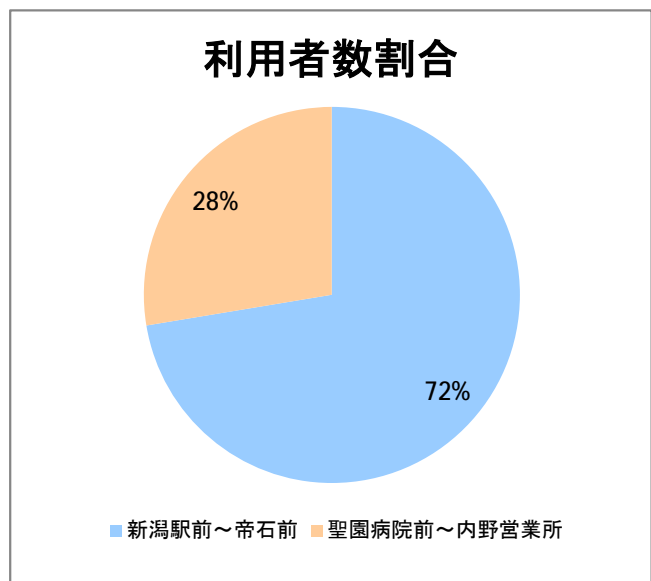

【W1】有明

2017年4月

停留所	利用者数(人)
新潟駅前	54,769
駅前通	3,678
万代シテイ	27,416
礎町	2,210
本町	19,199
古町	25,604
東中通	5,644
市役所前	14,369
新潟中央高校前	4,906
学校町三番町	3,269
新潟商業高校前	3,421
新潟高校前	4,757
関屋本村	2,994
昭和町	3,072
浜松町	3,267
信濃町	7,669
文京町	4,170
堀割橋西詰	4,535
浦山町	3,267
青山六丁目	2,556
帝石前	2,250
聖園病院前	3,535
有明福祉タウン	2,937
有明西	4,288
国立西新潟中央病院前	5,126
真砂町	4,467
松海ヶ丘	5,467
上新栄町地蔵前	7,164
上新栄町	2,735
五十嵐中学前	3,140
新潟科学技術学園前	4,784
清心学園前	4,877
西総合スポーツセンタ	1,052
五十嵐東一丁目	357
新大入口	1,040
坂井	661
新通橋	439
西坂井団地	91
新通南	537
信楽園病院	4,015
五十嵐一の町	821
五十嵐一の町西	1,088
グリーン団地前	5,933
五十嵐二の町東	427
五十嵐団地前	553
五十嵐二の町	539
往来橋	872
内野小学校前	190
内野駅前	867
内野四ツ角	116