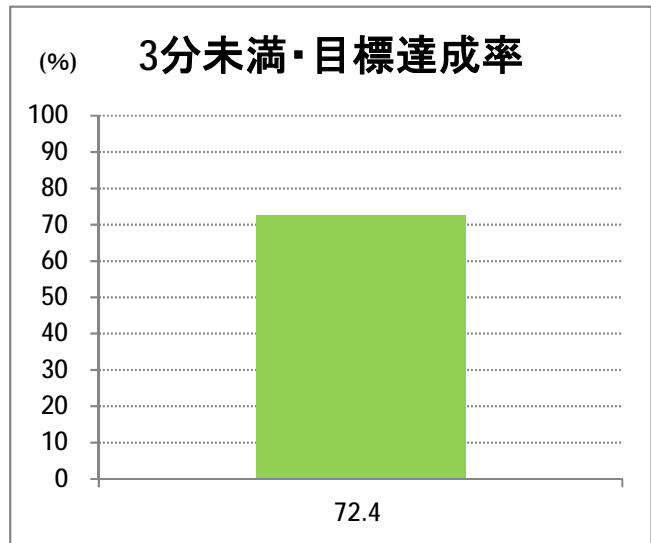

【W1】有明

2017年4月

停留所	利用者数(人)
新潟駅前	54,769
駅前通	3,678
万代シテイ	27,416
礎町	2,210
本町	19,199
古町	25,604
東中通	5,644
市役所前	14,369
新潟中央高校前	4,906
学校町三番町	3,269
新潟商業高校前	3,421
新潟高校前	4,757
関屋本村	2,994
昭和町	3,072
浜松町	3,267
信濃町	7,669
文京町	4,170
堀割橋西詰	4,535
浦山町	3,267
青山六丁目	2,556
帝石前	2,250
聖園病院前	3,535
有明福祉タウン	2,937
有明西	4,288
国立西新潟中央病院前	5,126
真砂町	4,467
松海ヶ丘	5,467
上新栄町地蔵前	7,164
上新栄町	2,735
五十嵐中学前	3,140
新潟科学技術学園前	4,784
清心学園前	4,877
西総合スポーツセンタ	1,052
五十嵐東一丁目	357
新大入口	1,040
坂井	661
新通橋	439
西坂井団地	91
新通南	537
信楽園病院	4,015
五十嵐一の町	821
五十嵐一の町西	1,088
グリーン団地前	5,933
五十嵐二の町東	427
五十嵐団地前	553
五十嵐二の町	539
往来橋	872
内野小学校前	190
内野駅前	867
内野四ツ角	116