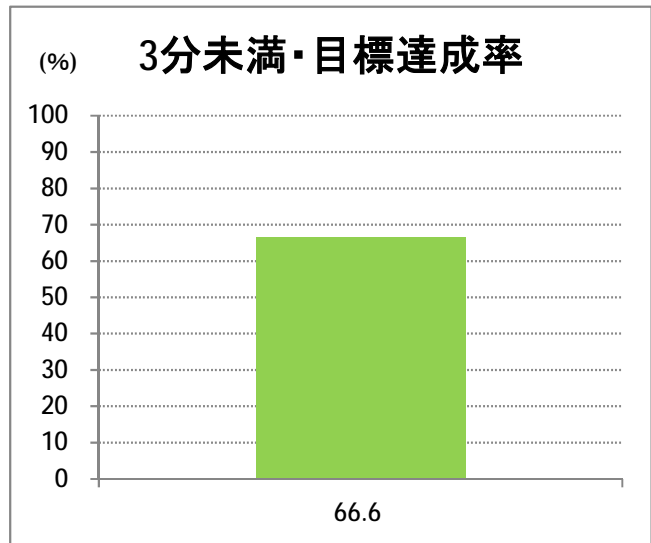

**【S5】女池(西跨線橋)**

2017年4月

停留所	利用者数(人)
新潟駅前	5,566
駅前通	361
万代シティ	1,782
礎町	593
本町	887
古町	2,916
東中通	677
市役所前	17,650
白山公園前	612
南高校前	1,693
鳥屋野十字路	2,303
堀の内南	1,665
和合町	2,465
女池桜木町	2,156
女池二丁目	2,990
野球場科学館前	1,469
江南高校前	4,505
女池西	2,398
南病院前	510
女池上山一丁目	330
女池神明	481
女池愛宕	8,938