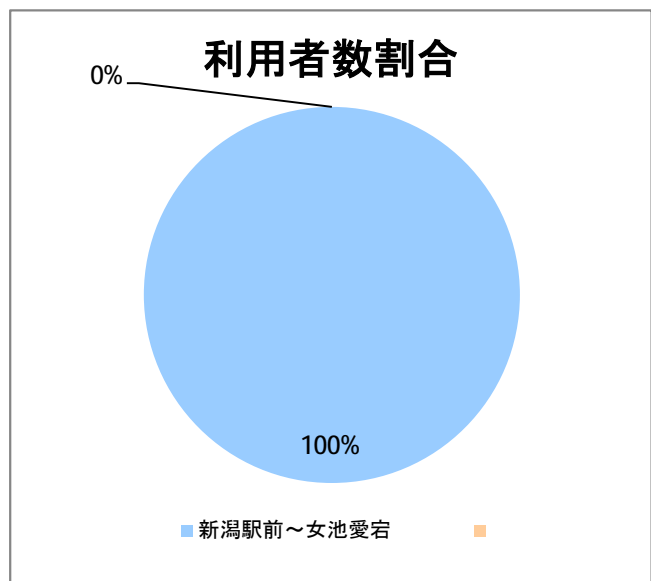

**【S5】女池(西跨線橋)**

2017年4月

停留所	利用者数(人)
新潟駅前	5,566
駅前通	361
万代シティ	1,782
礎町	593
本町	887
古町	2,916
東中通	677
市役所前	17,650
白山公園前	612
南高校前	1,693
鳥屋野十字路	2,303
堀の内南	1,665
和合町	2,465
女池桜木町	2,156
女池二丁目	2,990
野球場科学館前	1,469
江南高校前	4,505
女池西	2,398
南病院前	510
女池上山一丁目	330
女池神明	481
女池愛宕	8,938