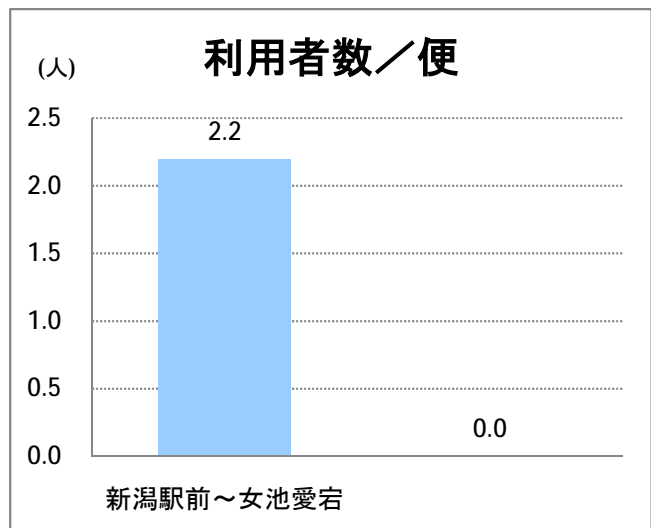

**【S5】女池(西跨線橋)**

2017年4月

停留所	利用者数(人)
新潟駅前	5,566
駅前通	361
万代シティ	1,782
礎町	593
本町	887
古町	2,916
東中通	677
市役所前	17,650
白山公園前	612
南高校前	1,693
鳥屋野十字路	2,303
堀の内南	1,665
和合町	2,465
女池桜木町	2,156
女池二丁目	2,990
野球場科学館前	1,469
江南高校前	4,505
女池西	2,398
南病院前	510
女池上山一丁目	330
女池神明	481
女池愛宕	8,938