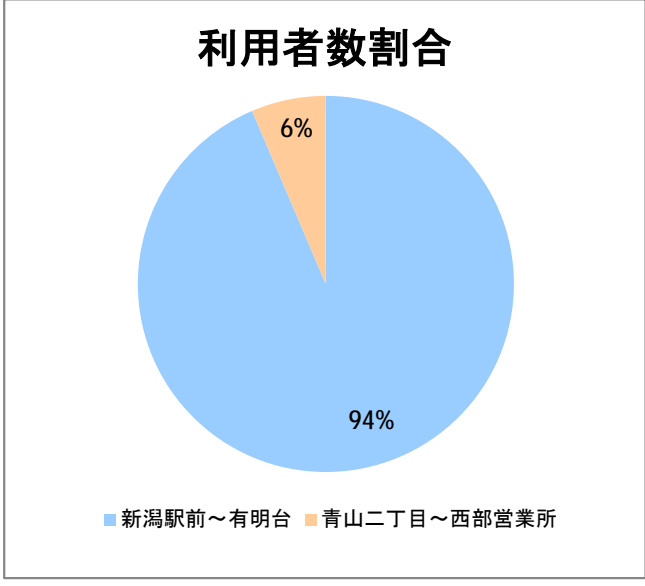

**【C2】浜浦町**

2017年4月

停留所	利用者数(人)
新潟駅前	62,288
駅前通	3,090
万代シテイ	19,557
礎町	6,935
本町	6,950
古町	26,448
西大畑	1,744
南浜通	1,748
神宮前	2,654
西大畑坂上	4,548
附属学校入口	3,563
旭町通二番町	1,629
岡本小路	2,219
附属学校前	4,592
護国神社前	1,190
水道町一丁目	6,230
新潟青陵大学前	4,233
なぎさ荘前	531
水族館前	4,833
松波町一丁目	4,069
松波町三丁目	2,572
金衛町一丁目	2,382
金衛町二丁目	4,190
浜浦町一丁目	5,802
浜浦町二丁目	5,161
文京町	2,375
信濃町	10,325
有明台	593
青山二丁目	707
青山本村	1,436
青山稻荷前	660
水道遊園前	594
東青山一丁目	285
小針二丁目	791
新潟医療センター前	1,334
小針四丁目	411
小新ポンプ場前	264
小新四丁目	1,092
済生会第二病院前	1,030
寺地西団地前	220
西部営業所	5,093