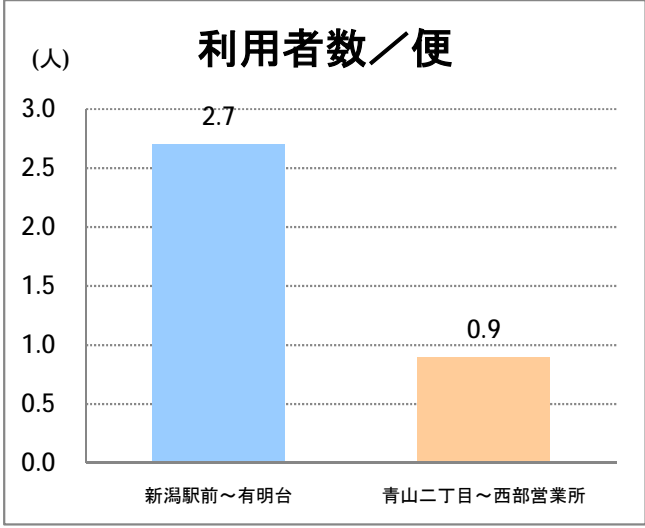

**【C2】浜浦町**

2017年4月

停留所	利用者数(人)
新潟駅前	62,288
駅前通	3,090
万代シテイ	19,557
礎町	6,935
本町	6,950
古町	26,448
西大畑	1,744
南浜通	1,748
神宮前	2,654
西大畑坂上	4,548
附属学校入口	3,563
旭町通二番町	1,629
岡本小路	2,219
附属学校前	4,592
護国神社前	1,190
水道町一丁目	6,230
新潟青陵大学前	4,233
なぎさ荘前	531
水族館前	4,833
松波町一丁目	4,069
松波町三丁目	2,572
金衛町一丁目	2,382
金衛町二丁目	4,190
浜浦町一丁目	5,802
浜浦町二丁目	5,161
文京町	2,375
信濃町	10,325
有明台	593
青山二丁目	707
青山本村	1,436
青山稻荷前	660
水道遊園前	594
東青山一丁目	285
小針二丁目	791
新潟医療センター前	1,334
小針四丁目	411
小新ポンプ場前	264
小新四丁目	1,092
済生会第二病院前	1,030
寺地西団地前	220
西部営業所	5,093