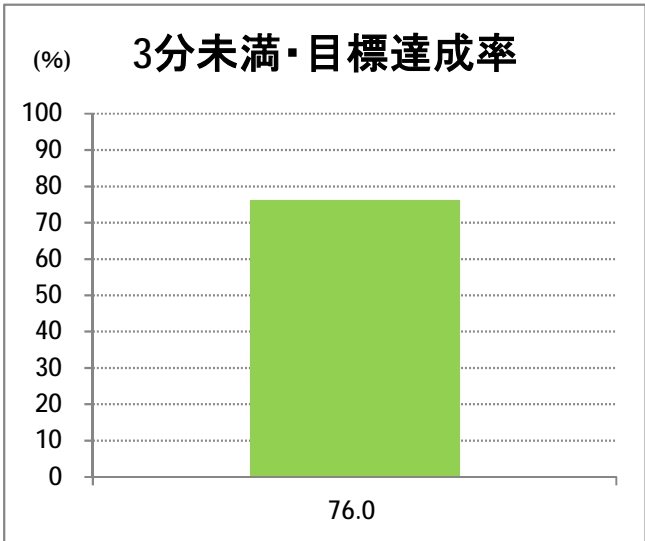

**【C2】浜浦町**

2017年4月

停留所	利用者数(人)
新潟駅前	62,288
駅前通	3,090
万代シテイ	19,557
礎町	6,935
本町	6,950
古町	26,448
西大畑	1,744
南浜通	1,748
神宮前	2,654
西大畑坂上	4,548
附属学校入口	3,563
旭町通二番町	1,629
岡本小路	2,219
附属学校前	4,592
護国神社前	1,190
水道町一丁目	6,230
新潟青陵大学前	4,233
なぎさ荘前	531
水族館前	4,833
松波町一丁目	4,069
松波町三丁目	2,572
金衛町一丁目	2,382
金衛町二丁目	4,190
浜浦町一丁目	5,802
浜浦町二丁目	5,161
文京町	2,375
信濃町	10,325
有明台	593
青山二丁目	707
青山本村	1,436
青山稻荷前	660
水道遊園前	594
東青山一丁目	285
小針二丁目	791
新潟医療センター前	1,334
小針四丁目	411
小新ポンプ場前	264
小新四丁目	1,092
済生会第二病院前	1,030
寺地西団地前	220
西部営業所	5,093