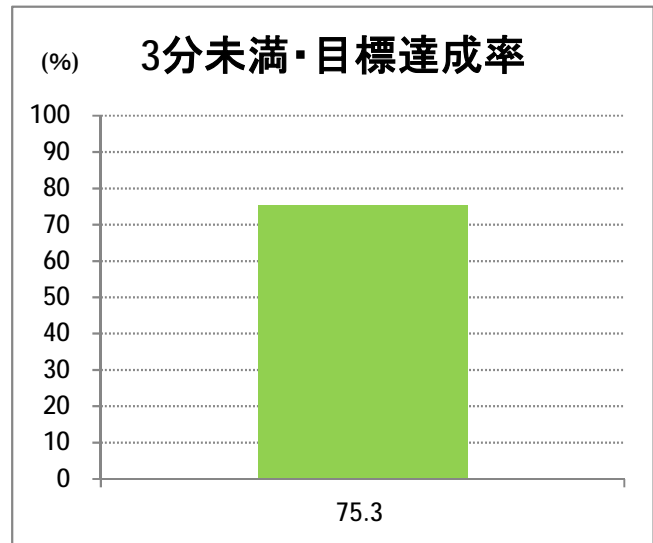

【E2】松浜

2017年3月

停留所	利用者数(人)
市役所前	6,894
東中通	604
古町	3,024
本町	3,565
新潟駅前	52,278
駅前通	997
弁天二丁目	598
万代一丁目	1,282
万代シテイ	29,463
万代町	1,648
東地区総合庁舎前	1,220
沼垂四ツ角	1,739
万代高校前	838
新潟日報ビル ^{イアシップ}	9,444
宮浦中学前	2,617
万国橋	942
中央埠頭	4,099
北埠頭	923
紡績口	3,851
末広橋	5,892
北葉町	10,774
秋葉一丁目	7,156
山ノ下中学前	5,068
宝町	3,298
浜谷町	6,264
北浜谷町	206
船江町西	253
平和町東	25
山ノ下海浜公園前	587
泰叟寺前	303
船江町一丁目	307
平和台団地前	204
船江町二丁目	1,381
物見山	11,516
朝鮮学校前	9,107
中道山	2,741
河渡新町	6,492
空港入口	2,848
新潟空港	5,457
下山小学校前	2,305
浄化センター前	982
下山	994
松浜二丁目	3,584
松浜中学前	6,383
松浜小学校前	1,497
本町四丁目	602
本町二丁目	1,915
本町一丁目	2,101
松港橋	2,868
松浜	10,390