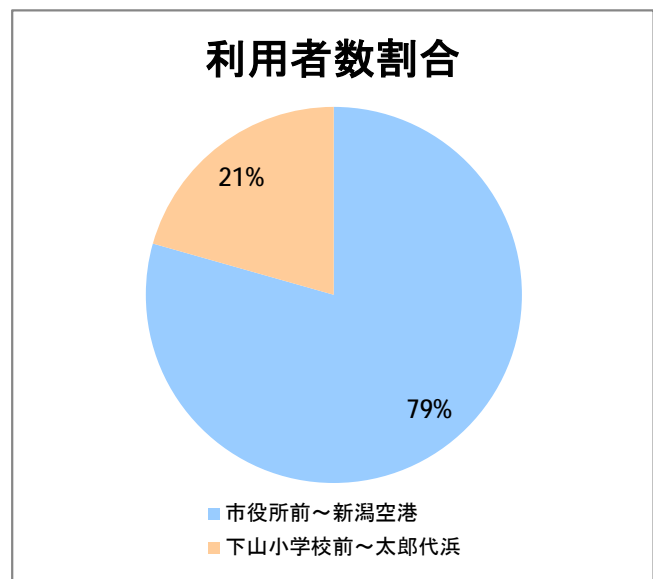

【E2】松浜

2017年3月

停留所	利用者数(人)
市役所前	6,894
東中通	604
古町	3,024
本町	3,565
新潟駅前	52,278
駅前通	997
弁天二丁目	598
万代一丁目	1,282
万代シテイ	29,463
万代町	1,648
東地区総合庁舎前	1,220
沼垂四ツ角	1,739
万代高校前	838
新潟日報ビル ^{イアシップ}	9,444
宮浦中学前	2,617
万国橋	942
中央埠頭	4,099
北埠頭	923
紡績口	3,851
末広橋	5,892
北葉町	10,774
秋葉一丁目	7,156
山ノ下中学前	5,068
宝町	3,298
浜谷町	6,264
北浜谷町	206
船江町西	253
平和町東	25
山ノ下海浜公園前	587
泰叟寺前	303
船江町一丁目	307
平和台団地前	204
船江町二丁目	1,381
物見山	11,516
朝鮮学校前	9,107
中道山	2,741
河渡新町	6,492
空港入口	2,848
新潟空港	5,457
下山小学校前	2,305
浄化センター前	982
下山	994
松浜二丁目	3,584
松浜中学前	6,383
松浜小学校前	1,497
本町四丁目	602
本町二丁目	1,915
本町一丁目	2,101
松港橋	2,868
松浜	10,390