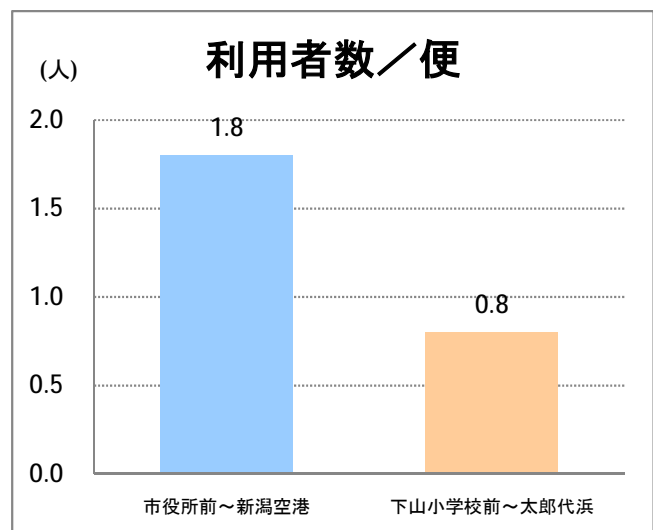

【E2】松浜

2017年3月

停留所	利用者数(人)
市役所前	6,894
東中通	604
古町	3,024
本町	3,565
新潟駅前	52,278
駅前通	997
弁天二丁目	598
万代一丁目	1,282
万代シテイ	29,463
万代町	1,648
東地区総合庁舎前	1,220
沼垂四ツ角	1,739
万代高校前	838
新潟日報ビル ^{イアシップ}	9,444
宮浦中学前	2,617
万国橋	942
中央埠頭	4,099
北埠頭	923
紡績口	3,851
末広橋	5,892
北葉町	10,774
秋葉一丁目	7,156
山ノ下中学前	5,068
宝町	3,298
浜谷町	6,264
北浜谷町	206
船江町西	253
平和町東	25
山ノ下海浜公園前	587
泰叟寺前	303
船江町一丁目	307
平和台団地前	204
船江町二丁目	1,381
物見山	11,516
朝鮮学校前	9,107
中道山	2,741
河渡新町	6,492
空港入口	2,848
新潟空港	5,457
下山小学校前	2,305
浄化センター前	982
下山	994
松浜二丁目	3,584
松浜中学前	6,383
松浜小学校前	1,497
本町四丁目	602
本町二丁目	1,915
本町一丁目	2,101
松港橋	2,868
松浜	10,390