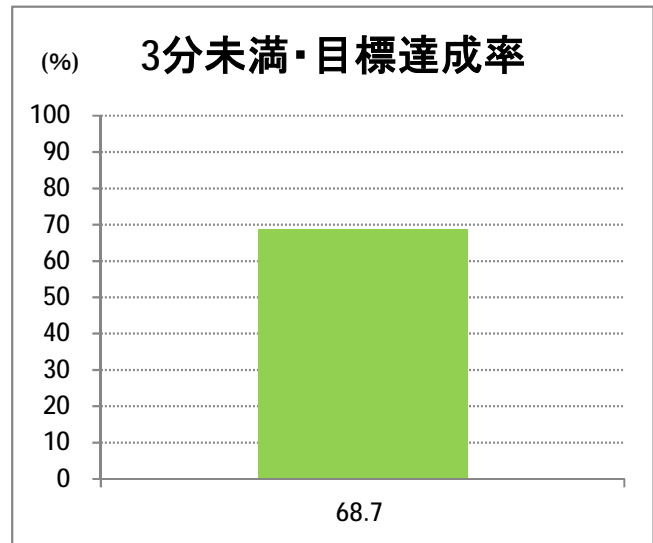

【W4】大野白根

2017年3月

停留所	利用者数(人)
新潟駅南口	1,285
笹口二丁目	92
米山	104
北越高校前	37
堀の内	92
鳥屋野十字路	49
堀の内南	49
和合町	141
女池桜木町	106
女池二丁目	215
野球場科学館前	96
江南高校前	402
女池西	120
南病院前	16
女池上山一丁目	19
女池神明	48
平成大橋西詰	46
新潟駅前	12,988
駅前通	620
万代シテイ	4,134
礎町	319
本町	1,372
古町	2,799
東中通	699
市役所前	2,291
白山公園前	237
南高校前	779
ユニゾンプラザ前	70
県庁東	93
県庁前	278
出来島変電所前	116
網川原	92
下鳥屋野	292
白山浦	228
白山駅前	1,494
高校通	306
宮前通	198
第一高校前	801
青山	15,024
東青山	818
平島二丁目	201
平島	806
寺地	1,479
下山田	2,294
山田堤付	413
中山田	868
新潟ふるさと村	4,691
下善久	482
善久	2,065
寺地西	135