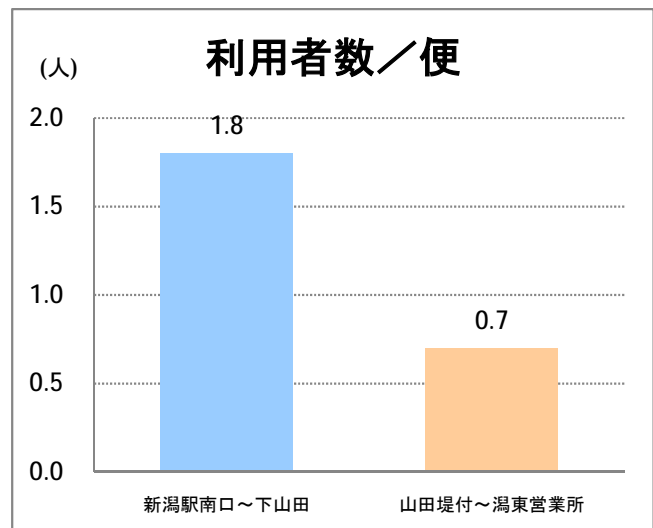

【W4】大野白根

2017年3月

停留所	利用者数(人)
新潟駅南口	1,285
笹口二丁目	92
米山	104
北越高校前	37
堀の内	92
鳥屋野十字路	49
堀の内南	49
和合町	141
女池桜木町	106
女池二丁目	215
野球場科学館前	96
江南高校前	402
女池西	120
南病院前	16
女池上山一丁目	19
女池神明	48
平成大橋西詰	46
新潟駅前	12,988
駅前通	620
万代シテイ	4,134
礎町	319
本町	1,372
古町	2,799
東中通	699
市役所前	2,291
白山公園前	237
南高校前	779
ユニゾンプラザ前	70
県庁東	93
県庁前	278
出来島変電所前	116
網川原	92
下鳥屋野	292
白山浦	228
白山駅前	1,494
高校通	306
宮前通	198
第一高校前	801
青山	15,024
東青山	818
平島二丁目	201
平島	806
寺地	1,479
下山田	2,294
山田堤付	413
中山田	868
新潟ふるさと村	4,691
下善久	482
善久	2,065
寺地西	135