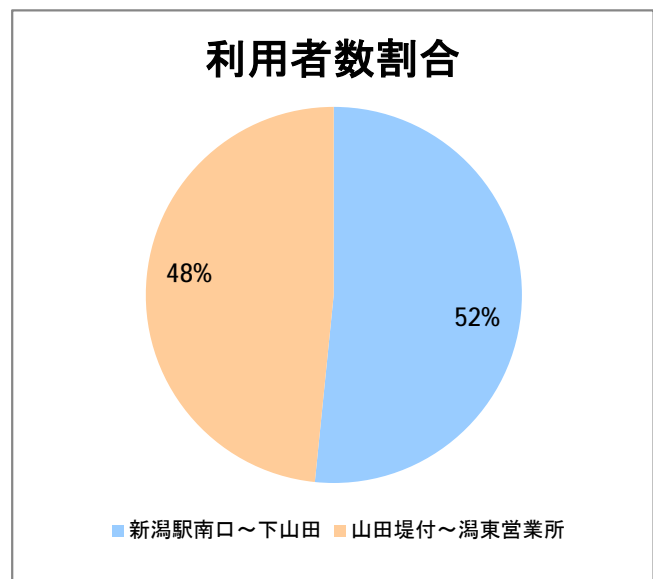

【W4】大野白根

2017年3月

停留所	利用者数(人)
新潟駅南口	1,285
笹口二丁目	92
米山	104
北越高校前	37
堀の内	92
鳥屋野十字路	49
堀の内南	49
和合町	141
女池桜木町	106
女池二丁目	215
野球場科学館前	96
江南高校前	402
女池西	120
南病院前	16
女池上山一丁目	19
女池神明	48
平成大橋西詰	46
新潟駅前	12,988
駅前通	620
万代シテイ	4,134
礎町	319
本町	1,372
古町	2,799
東中通	699
市役所前	2,291
白山公園前	237
南高校前	779
ユニゾンプラザ前	70
県庁東	93
県庁前	278
出来島変電所前	116
網川原	92
下鳥屋野	292
白山浦	228
白山駅前	1,494
高校通	306
宮前通	198
第一高校前	801
青山	15,024
東青山	818
平島二丁目	201
平島	806
寺地	1,479
下山田	2,294
山田堤付	413
中山田	868
新潟ふるさと村	4,691
下善久	482
善久	2,065
寺地西	135