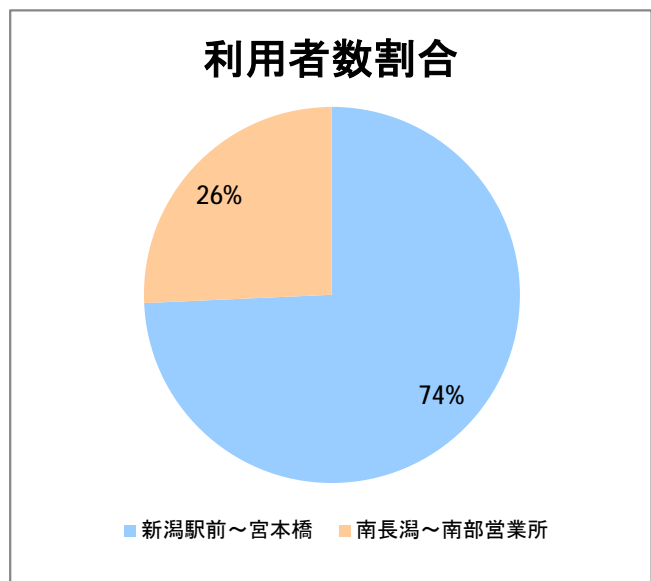

**【S6】長潟**

2017年3月

停留所	利用者数(人)
新潟駅前	4,318
駅前通	177
万代シティ	823
礎町	268
本町	651
古町	1,825
東中通	549
市役所前	13,758
白山公園前	338
南高校前	2,119
鳥屋野十字路	2,750
堀の内	3,045
北越高校前	1,447
米山	1,064
笹口二丁目	4,517
新潟駅南口	57,219
笹口大通	2,738
鎧	3,042
紫竹山	3,712
弁天橋	6,234
原の台	8,551
北谷内	5,473
山潟小学校前	4,238
宮本橋	6,868
南長潟	4,549
亀田インター	1,243
イオンモール新潟南	21,745
下早通	82
早通	8
中早通	140
亀田工業団地入口	97
南部営業所	19,181