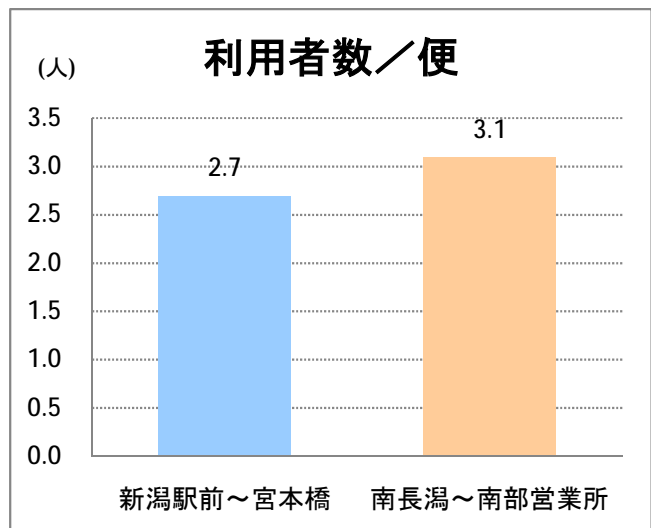

**【S6】長潟**

2017年3月

停留所	利用者数(人)
新潟駅前	4,318
駅前通	177
万代シティ	823
礎町	268
本町	651
古町	1,825
東中通	549
市役所前	13,758
白山公園前	338
南高校前	2,119
鳥屋野十字路	2,750
堀の内	3,045
北越高校前	1,447
米山	1,064
笹口二丁目	4,517
新潟駅南口	57,219
笹口大通	2,738
鎧	3,042
紫竹山	3,712
弁天橋	6,234
原の台	8,551
北谷内	5,473
山潟小学校前	4,238
宮本橋	6,868
南長潟	4,549
亀田インター	1,243
イオンモール新潟南	21,745
下早通	82
早通	8
中早通	140
亀田工業団地入口	97
南部営業所	19,181