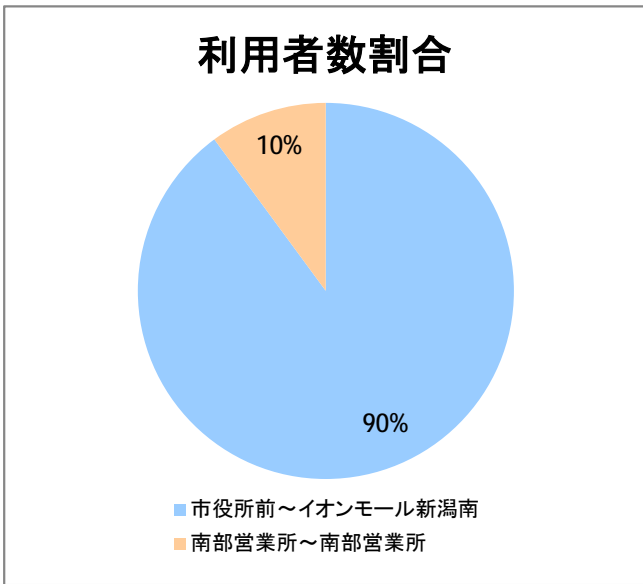

【S6】長潟(東跨線橋)

2017年3月

停留所	利用者数(人)
市役所前	1,887
東中通	121
古町	398
本町	507
万代シテイ	449
駅前通	201
明石一丁目	188
花園町	157
笹口	342
笹口二丁目	344
新潟駅南口	3,350
笹口大通	251
鏡	251
紫竹山	510
弁天橋	577
原の台	788
北谷内	454
山潟小学校前	347
宮本橋	535
南長潟	370
亀田インター	100
イオンモール新潟南	1,817
南部営業所	1,566