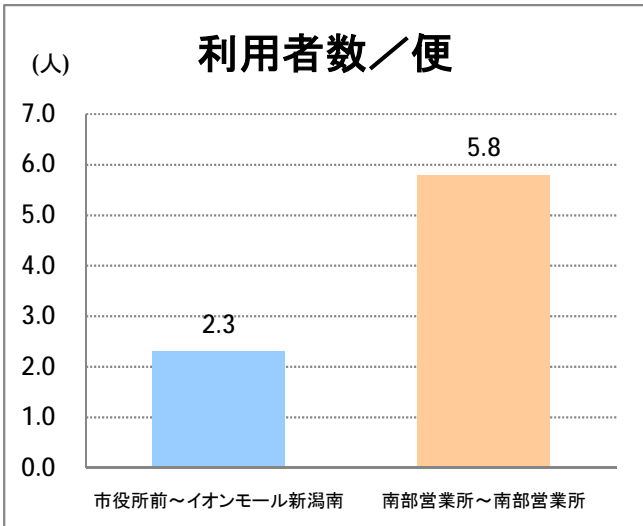

【S6】長潟(東跨線橋)

2017年3月

停留所	利用者数(人)
市役所前	1,887
東中通	121
古町	398
本町	507
万代シテイ	449
駅前通	201
明石一丁目	188
花園町	157
笹口	342
笹口二丁目	344
新潟駅南口	3,350
笹口大通	251
鏡	251
紫竹山	510
弁天橋	577
原の台	788
北谷内	454
山潟小学校前	347
宮本橋	535
南長潟	370
亀田インター	100
イオンモール新潟南	1,817
南部営業所	1,566