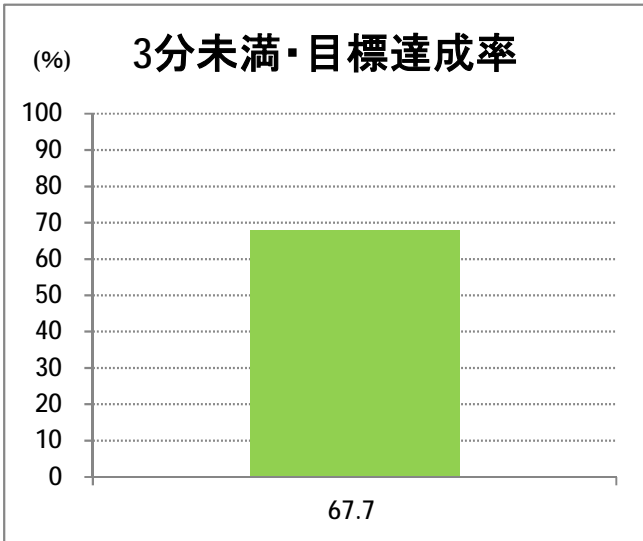

【S6】長潟(東跨線橋)

2017年3月

停留所	利用者数(人)
市役所前	1,887
東中通	121
古町	398
本町	507
万代シテイ	449
駅前通	201
明石一丁目	188
花園町	157
笹口	342
笹口二丁目	344
新潟駅南口	3,350
笹口大通	251
鏡	251
紫竹山	510
弁天橋	577
原の台	788
北谷内	454
山潟小学校前	347
宮本橋	535
南長潟	370
亀田インター	100
イオンモール新潟南	1,817
南部営業所	1,566