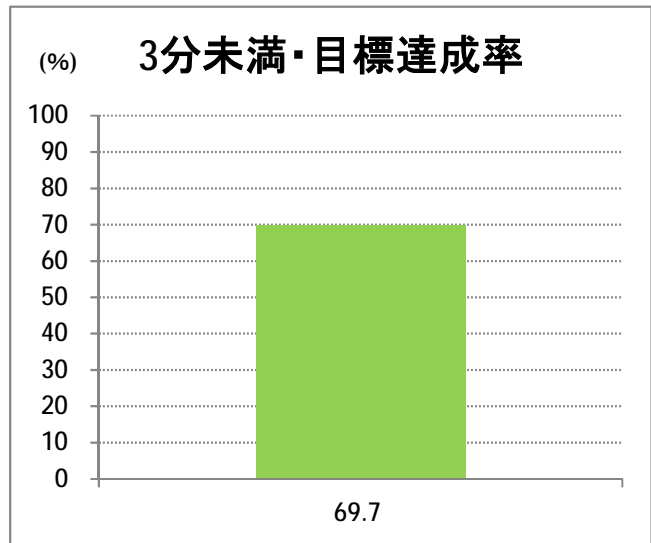

**【S6】長潟**

2017年3月

停留所	利用者数(人)
新潟駅前	4,318
駅前通	177
万代シティ	823
礎町	268
本町	651
古町	1,825
東中通	549
市役所前	13,758
白山公園前	338
南高校前	2,119
鳥屋野十字路	2,750
堀の内	3,045
北越高校前	1,447
米山	1,064
笹口二丁目	4,517
新潟駅南口	57,219
笹口大通	2,738
鎧	3,042
紫竹山	3,712
弁天橋	6,234
原の台	8,551
北谷内	5,473
山潟小学校前	4,238
宮本橋	6,868
南長潟	4,549
亀田インター	1,243
イオンモール新潟南	21,745
下早通	82
早通	8
中早通	140
亀田工業団地入口	97
南部営業所	19,181