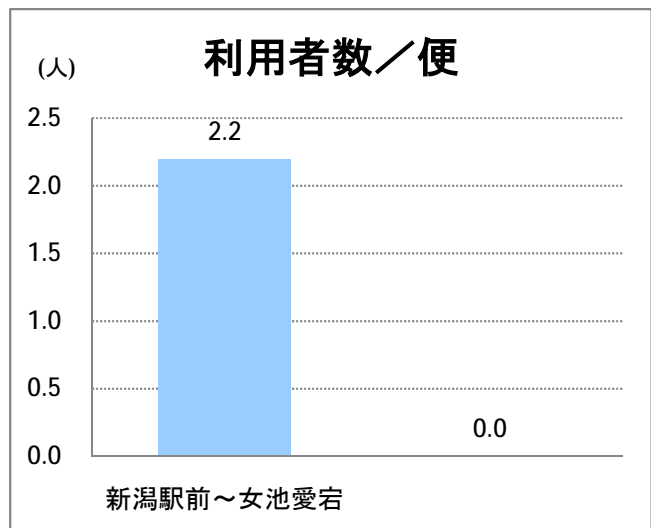

**【S5】女池(西跨線橋)**

2017年3月

停留所	利用者数(人)
新潟駅前	5,778
駅前通	381
万代シティ	1,904
礎町	595
本町	989
古町	2,863
東中通	951
市役所前	17,693
白山公園前	565
南高校前	1,826
鳥屋野十字路	2,419
堀の内南	1,604
和合町	2,720
女池桜木町	2,243
女池二丁目	3,168
野球場科学館前	1,337
江南高校前	4,497
女池西	2,451
南病院前	493
女池上山一丁目	334
女池神明	443
女池愛宕	9,406