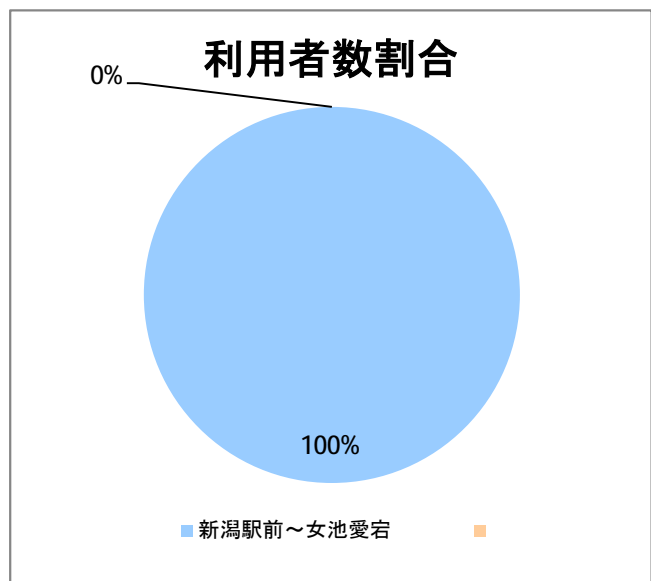

**【S5】女池(西跨線橋)**

2017年3月

停留所	利用者数(人)
新潟駅前	5,778
駅前通	381
万代シティ	1,904
礎町	595
本町	989
古町	2,863
東中通	951
市役所前	17,693
白山公園前	565
南高校前	1,826
鳥屋野十字路	2,419
堀の内南	1,604
和合町	2,720
女池桜木町	2,243
女池二丁目	3,168
野球場科学館前	1,337
江南高校前	4,497
女池西	2,451
南病院前	493
女池上山一丁目	334
女池神明	443
女池愛宕	9,406