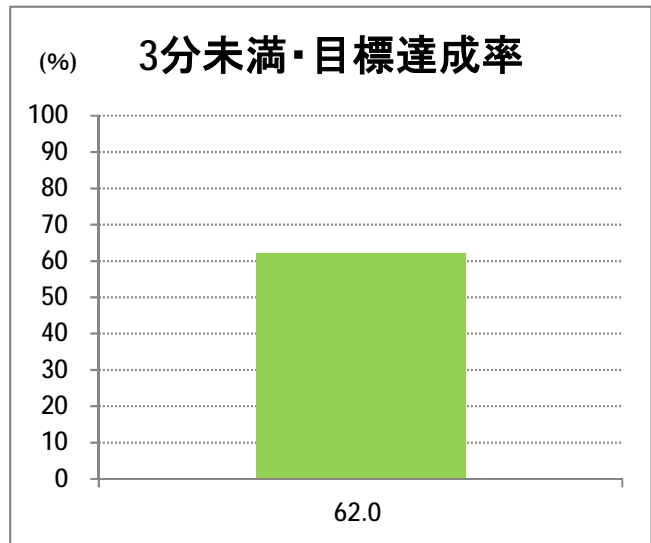

**【S5】女池(西跨線橋)**

2017年3月

停留所	利用者数(人)
新潟駅前	5,778
駅前通	381
万代シティ	1,904
礎町	595
本町	989
古町	2,863
東中通	951
市役所前	17,693
白山公園前	565
南高校前	1,826
鳥屋野十字路	2,419
堀の内南	1,604
和合町	2,720
女池桜木町	2,243
女池二丁目	3,168
野球場科学館前	1,337
江南高校前	4,497
女池西	2,451
南病院前	493
女池上山一丁目	334
女池神明	443
女池愛宕	9,406