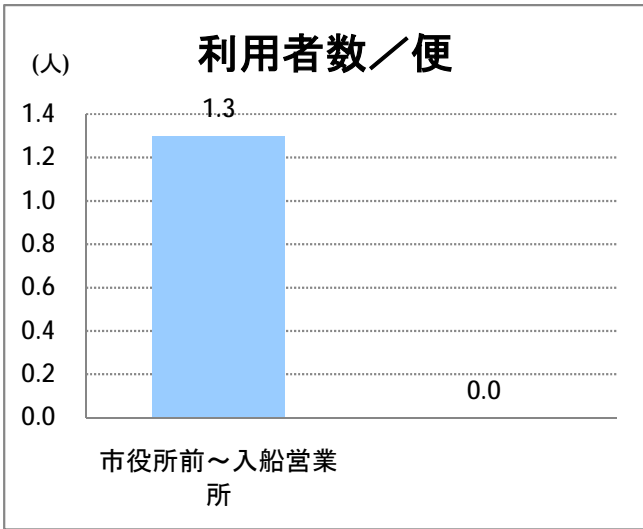

【C5】西堀通

2017年3月

停留所	利用者数(人)
市役所前	6,174
西堀通二番町	501
西堀通四番町	920
古町	5,795
西堀通八番町	539
西堀通十番町	994
東堀通十二番町	1,329
本町通十四番町	1,390
横七番町二丁目	1,115
寿小路	1,914
附船町一丁目	2,041
入船町六丁目	1,209
入船営業所	3,737

【C5】西堀通(臨港)

2017年3月

停留所	利用者数(人)
市役所前	134
西堀通二番町	14
西堀通四番町	28
古町	236
西堀通八番町	39
西堀通十番町	39
東堀通十二番町	68
本町通十四番町	38
横七番町二丁目	57
寿小路	80
浮洲町	31
窪田町西	28
窪田町東	30
ひばり荘前	61
入船営業所	24
入船みなとタワー前	2
臨港町	8
山ノ下	14
山ノ下郵便局前	24
末広橋	17
北葉町	34
秋葉一丁目	26
桃山町一丁目	19
桃山町二丁目	12
臨港病院前	117