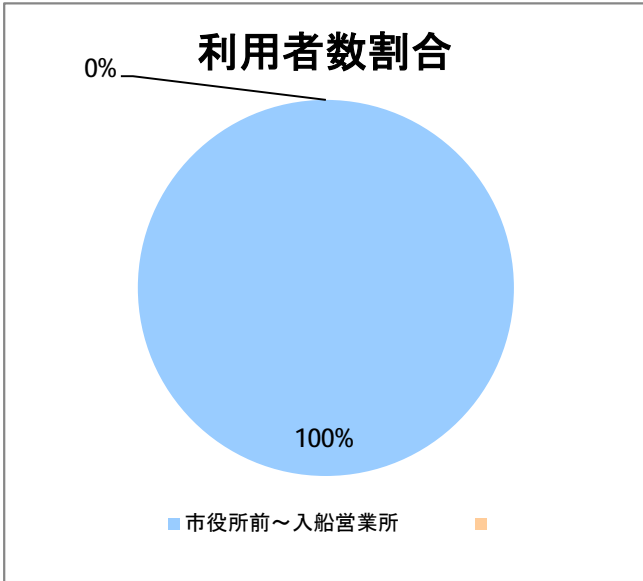

【C5】西堀通

2017年3月

停留所	利用者数(人)
市役所前	6,174
西堀通二番町	501
西堀通四番町	920
古町	5,795
西堀通八番町	539
西堀通十番町	994
東堀通十二番町	1,329
本町通十四番町	1,390
横七番町二丁目	1,115
寿小路	1,914
附船町一丁目	2,041
入船町六丁目	1,209
入船営業所	3,737

【C5】西堀通(臨港)

2017年3月

停留所	利用者数(人)
市役所前	134
西堀通二番町	14
西堀通四番町	28
古町	236
西堀通八番町	39
西堀通十番町	39
東堀通十二番町	68
本町通十四番町	38
横七番町二丁目	57
寿小路	80
浮洲町	31
窪田町西	28
窪田町東	30
ひばり荘前	61
入船営業所	24
入船みなとタワー前	2
臨港町	8
山ノ下	14
山ノ下郵便局前	24
末広橋	17
北葉町	34
秋葉一丁目	26
桃山町一丁目	19
桃山町二丁目	12
臨港病院前	117