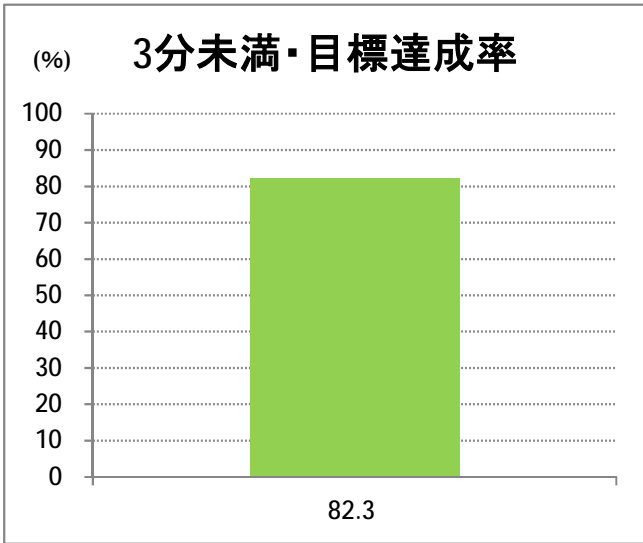

【C5】西堀通

2017年3月

停留所	利用者数(人)
市役所前	6,174
西堀通二番町	501
西堀通四番町	920
古町	5,795
西堀通八番町	539
西堀通十番町	994
東堀通十二番町	1,329
本町通十四番町	1,390
横七番町二丁目	1,115
寿小路	1,914
附船町一丁目	2,041
入船町六丁目	1,209
入船営業所	3,737

【C5】西堀通(臨港)

2017年3月

停留所	利用者数(人)
市役所前	134
西堀通二番町	14
西堀通四番町	28
古町	236
西堀通八番町	39
西堀通十番町	39
東堀通十二番町	68
本町通十四番町	38
横七番町二丁目	57
寿小路	80
浮洲町	31
窪田町西	28
窪田町東	30
ひばり荘前	61
入船営業所	24
入船みなとタワー前	2
臨港町	8
山ノ下	14
山ノ下郵便局前	24
末広橋	17
北葉町	34
秋葉一丁目	26
桃山町一丁目	19
桃山町二丁目	12
臨港病院前	117