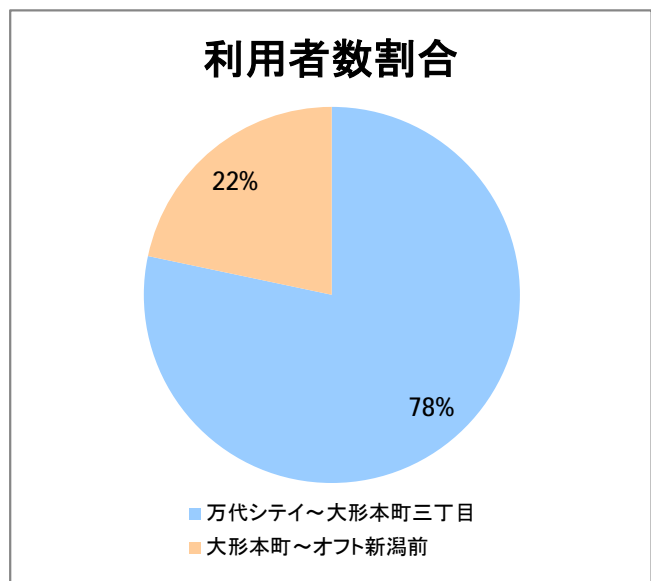

【E4】大形

2017年2月

停留所	利用者数(人)
万代シテイ	15,204
新潟駅前	14,455
明石一丁目	3,907
蒲原町	2,384
東新潟中学前	1,616
中山木戸	2,290
山木戸	2,538
赤道下木戸	0
東部営業所	6
下木戸	5,478
上木戸新町	3,515
寺山橋	3,081
大形本町三丁目	7,652
大形本町	3,450
県立大学前	1,693
柳が丘団地	1,105
一日市	2,724
大形保育園前	152
海老ヶ瀬本村	179
大形中学前	95
東特別支援学校前	631
津島屋七丁目南	74
津島屋七丁目	111
津島屋三丁目	633
津島屋	779
本所	51
光桂寺前	32
下江口	34
上江口	15
三百地	53
大洲	111
大江山連絡所前	828
泰平橋東詰	152
新崎鉄工団地前	70
新崎団地前	208
兄弟堀	22
新井郷	10
早通南四丁目	44
早通南二丁目	55
早通駅前	296
南県営住宅前	225
須戸大橋	12
須戸入口	20
下土地亀	7
他門大橋	86
他門	100
葛塚仲町	60
北区役所前	32
白新町	195
豊栄駅前	1,589