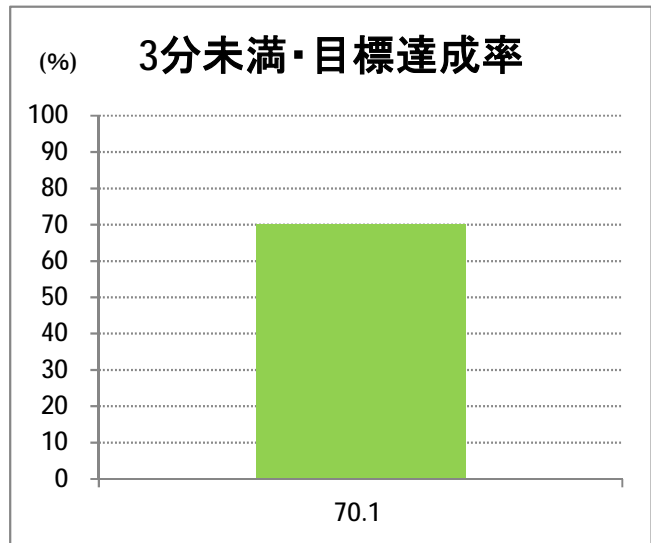

【E4】大形

2017年2月

停留所	利用者数(人)
万代シテイ	15,204
新潟駅前	14,455
明石一丁目	3,907
蒲原町	2,384
東新潟中学前	1,616
中山木戸	2,290
山木戸	2,538
赤道下木戸	0
東部営業所	6
下木戸	5,478
上木戸新町	3,515
寺山橋	3,081
大形本町三丁目	7,652
大形本町	3,450
県立大学前	1,693
柳が丘団地	1,105
一日市	2,724
大形保育園前	152
海老ヶ瀬本村	179
大形中学前	95
東特別支援学校前	631
津島屋七丁目南	74
津島屋七丁目	111
津島屋三丁目	633
津島屋	779
本所	51
光桂寺前	32
下江口	34
上江口	15
三百地	53
大洲	111
大江山連絡所前	828
泰平橋東詰	152
新崎鉄工団地前	70
新崎団地前	208
兄弟堀	22
新井郷	10
早通南四丁目	44
早通南二丁目	55
早通駅前	296
南県営住宅前	225
須戸大橋	12
須戸入口	20
下土地亀	7
他門大橋	86
他門	100
葛塚仲町	60
北区役所前	32
白新町	195
豊栄駅前	1,589