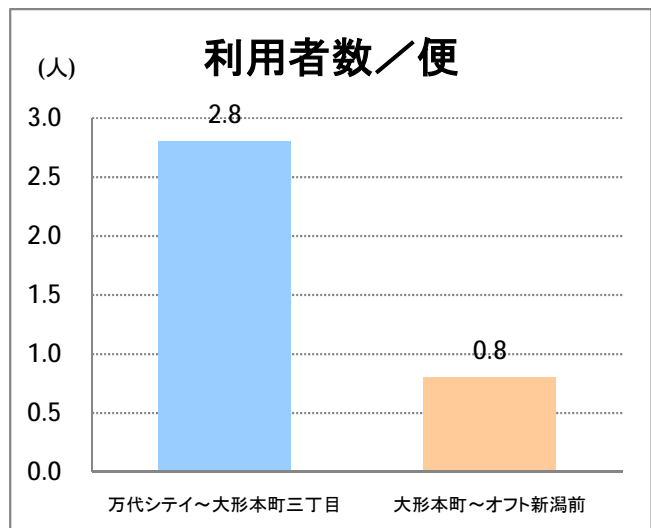

【E4】大形

2017年2月

停留所	利用者数(人)
万代シテイ	15,204
新潟駅前	14,455
明石一丁目	3,907
蒲原町	2,384
東新潟中学前	1,616
中山木戸	2,290
山木戸	2,538
赤道下木戸	0
東部営業所	6
下木戸	5,478
上木戸新町	3,515
寺山橋	3,081
大形本町三丁目	7,652
大形本町	3,450
県立大学前	1,693
柳が丘団地	1,105
一日市	2,724
大形保育園前	152
海老ヶ瀬本村	179
大形中学前	95
東特別支援学校前	631
津島屋七丁目南	74
津島屋七丁目	111
津島屋三丁目	633
津島屋	779
本所	51
光桂寺前	32
下江口	34
上江口	15
三百地	53
大洲	111
大江山連絡所前	828
泰平橋東詰	152
新崎鉄工団地前	70
新崎団地前	208
兄弟堀	22
新井郷	10
早通南四丁目	44
早通南二丁目	55
早通駅前	296
南県営住宅前	225
須戸大橋	12
須戸入口	20
下土地亀	7
他門大橋	86
他門	100
葛塚仲町	60
北区役所前	32
白新町	195
豊栄駅前	1,589