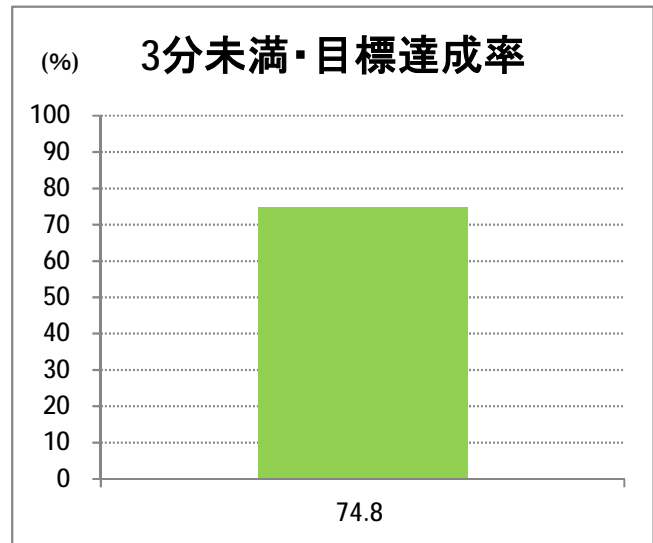

【E2】松浜

2017年2月

停留所	利用者数(人)
市役所前	7,553
東中通	611
古町	3,029
本町	3,561
新潟駅前	51,030
駅前通	989
弁天二丁目	602
万代一丁目	1,198
万代シテイ	28,633
万代町	1,500
東地区総合庁舎前	1,260
沼垂四ツ角	1,720
万代高校前	1,047
新潟日報ビル ^{イアシップ}	9,270
宮浦中学前	2,173
万国橋	837
中央埠頭	5,565
北埠頭	920
紡績口	3,690
末広橋	5,105
北葉町	10,397
秋葉一丁目	7,123
山ノ下中学前	5,018
宝町	3,384
浜谷町	6,272
北浜谷町	178
船江町西	226
平和町東	15
山ノ下海浜公園前	532
泰叟寺前	297
船江町一丁目	257
平和台団地前	145
船江町二丁目	1,181
物見山	11,816
朝鮮学校前	9,019
中道山	2,767
河渡新町	6,071
空港入口	2,900
新潟空港	5,176
下山小学校前	2,280
浄化センター前	958
下山	1,003
松浜二丁目	3,529
松浜中学前	6,039
松浜小学校前	1,432
本町四丁目	543
本町二丁目	1,731
本町一丁目	2,148
松港橋	2,935
松浜	10,478