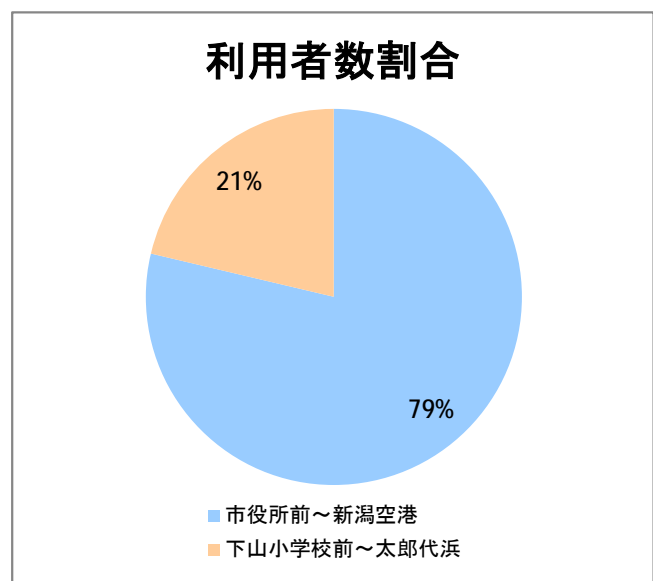

【E2】松浜

2017年2月

停留所	利用者数(人)
市役所前	7,553
東中通	611
古町	3,029
本町	3,561
新潟駅前	51,030
駅前通	989
弁天二丁目	602
万代一丁目	1,198
万代シテイ	28,633
万代町	1,500
東地区総合庁舎前	1,260
沼垂四ツ角	1,720
万代高校前	1,047
新潟日報ビル ^{イアシップ}	9,270
宮浦中学前	2,173
万国橋	837
中央埠頭	5,565
北埠頭	920
紡績口	3,690
末広橋	5,105
北葉町	10,397
秋葉一丁目	7,123
山ノ下中学前	5,018
宝町	3,384
浜谷町	6,272
北浜谷町	178
船江町西	226
平和町東	15
山ノ下海浜公園前	532
泰叟寺前	297
船江町一丁目	257
平和台団地前	145
船江町二丁目	1,181
物見山	11,816
朝鮮学校前	9,019
中道山	2,767
河渡新町	6,071
空港入口	2,900
新潟空港	5,176
下山小学校前	2,280
浄化センター前	958
下山	1,003
松浜二丁目	3,529
松浜中学前	6,039
松浜小学校前	1,432
本町四丁目	543
本町二丁目	1,731
本町一丁目	2,148
松港橋	2,935
松浜	10,478