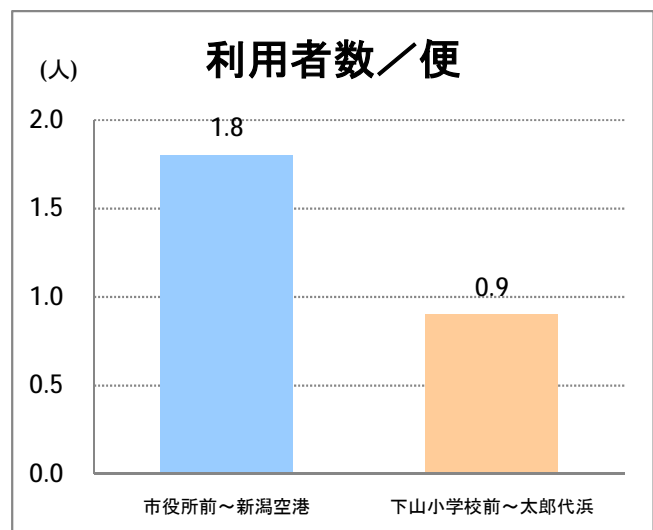

【E2】松浜

2017年2月

停留所	利用者数(人)
市役所前	7,553
東中通	611
古町	3,029
本町	3,561
新潟駅前	51,030
駅前通	989
弁天二丁目	602
万代一丁目	1,198
万代シテイ	28,633
万代町	1,500
東地区総合庁舎前	1,260
沼垂四ツ角	1,720
万代高校前	1,047
新潟日報ビル ^{イアシップ}	9,270
宮浦中学前	2,173
万国橋	837
中央埠頭	5,565
北埠頭	920
紡績口	3,690
末広橋	5,105
北葉町	10,397
秋葉一丁目	7,123
山ノ下中学前	5,018
宝町	3,384
浜谷町	6,272
北浜谷町	178
船江町西	226
平和町東	15
山ノ下海浜公園前	532
泰叟寺前	297
船江町一丁目	257
平和台団地前	145
船江町二丁目	1,181
物見山	11,816
朝鮮学校前	9,019
中道山	2,767
河渡新町	6,071
空港入口	2,900
新潟空港	5,176
下山小学校前	2,280
浄化センター前	958
下山	1,003
松浜二丁目	3,529
松浜中学前	6,039
松浜小学校前	1,432
本町四丁目	543
本町二丁目	1,731
本町一丁目	2,148
松港橋	2,935
松浜	10,478