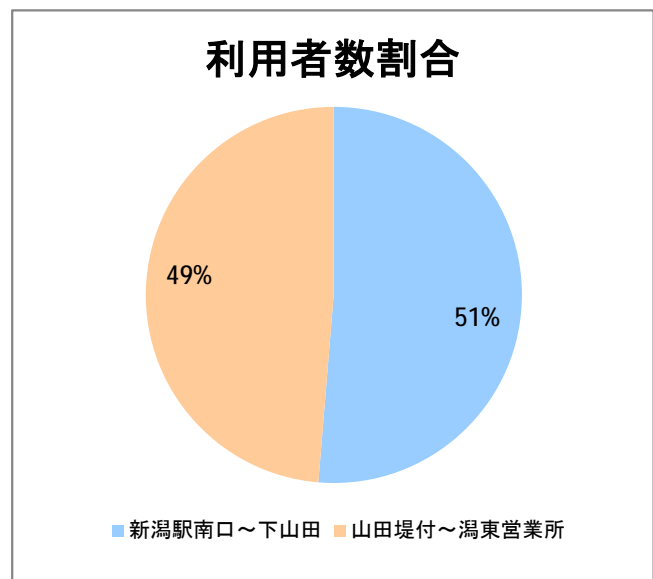

【W4】大野白根

2017年2月

停留所	利用者数(人)
新潟駅南口	1,230
笹口二丁目	78
米山	58
北越高校前	48
堀の内	84
鳥屋野十字路	50
堀の内南	55
和合町	94
女池桜木町	83
女池二丁目	177
野球場科学館前	79
江南高校前	904
女池西	152
南病院前	27
女池上山一丁目	14
女池神明	48
平成大橋西詰	123
新潟駅前	10,629
駅前通	503
万代シテイ	3,061
礎町	263
本町	1,188
古町	2,483
東中通	667
市役所前	1,970
白山公園前	162
南高校前	852
ユニゾンプラザ前	46
県庁東	51
県庁前	197
出来島変電所前	64
網川原	71
下鳥屋野	151
白山浦	289
白山駅前	1,541
高校通	382
宮前通	166
第一高校前	963
青山	13,065
東青山	677
平島二丁目	161
平島	749
寺地	1,237
下山田	2,082
山田堤付	346
中山田	757
新潟ふるさと村	4,248
下善久	495
善久	1,751
寺地西	132