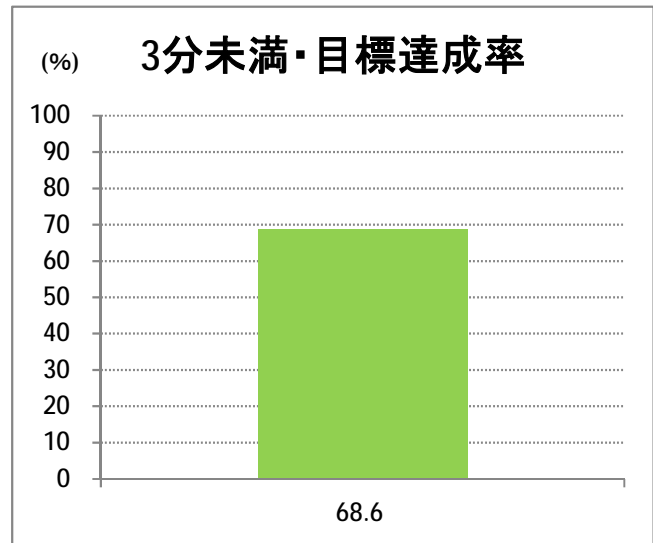

【W4】大野白根

2017年2月

停留所	利用者数(人)
新潟駅南口	1,230
笹口二丁目	78
米山	58
北越高校前	48
堀の内	84
鳥屋野十字路	50
堀の内南	55
和合町	94
女池桜木町	83
女池二丁目	177
野球場科学館前	79
江南高校前	904
女池西	152
南病院前	27
女池上山一丁目	14
女池神明	48
平成大橋西詰	123
新潟駅前	10,629
駅前通	503
万代シテイ	3,061
礎町	263
本町	1,188
古町	2,483
東中通	667
市役所前	1,970
白山公園前	162
南高校前	852
ユニゾンプラザ前	46
県庁東	51
県庁前	197
出来島変電所前	64
網川原	71
下鳥屋野	151
白山浦	289
白山駅前	1,541
高校通	382
宮前通	166
第一高校前	963
青山	13,065
東青山	677
平島二丁目	161
平島	749
寺地	1,237
下山田	2,082
山田堤付	346
中山田	757
新潟ふるさと村	4,248
下善久	495
善久	1,751
寺地西	132