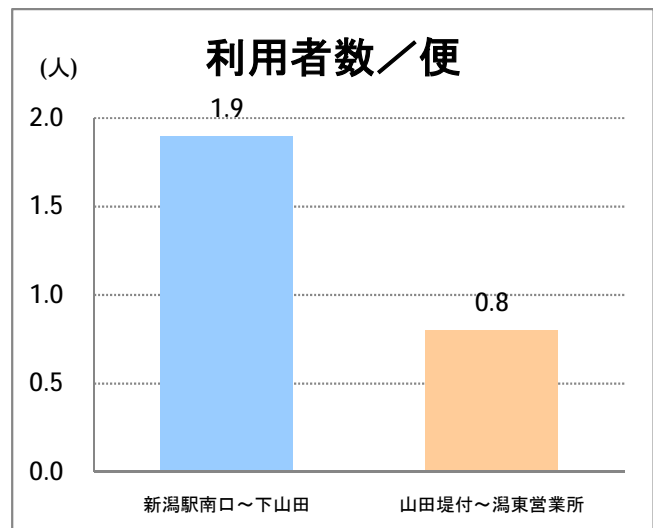

【W4】大野白根

2017年2月

停留所	利用者数(人)
新潟駅南口	1,230
笹口二丁目	78
米山	58
北越高校前	48
堀の内	84
鳥屋野十字路	50
堀の内南	55
和合町	94
女池桜木町	83
女池二丁目	177
野球場科学館前	79
江南高校前	904
女池西	152
南病院前	27
女池上山一丁目	14
女池神明	48
平成大橋西詰	123
新潟駅前	10,629
駅前通	503
万代シテイ	3,061
礎町	263
本町	1,188
古町	2,483
東中通	667
市役所前	1,970
白山公園前	162
南高校前	852
ユニゾンプラザ前	46
県庁東	51
県庁前	197
出来島変電所前	64
網川原	71
下鳥屋野	151
白山浦	289
白山駅前	1,541
高校通	382
宮前通	166
第一高校前	963
青山	13,065
東青山	677
平島二丁目	161
平島	749
寺地	1,237
下山田	2,082
山田堤付	346
中山田	757
新潟ふるさと村	4,248
下善久	495
善久	1,751
寺地西	132

【W4】大野白根

2017年2月

停留所	利用者数(人)
済生会第二病院前	330
寺地西団地前	14
西部営業所	86
ときめき	142
山田小学校前	187
立仏公民館前	291
焼鮎団地北	160
焼鮎団地南	85
黒埼市民会館前	346
信濃川大橋西詰	417
大野新田町	84
大野下町	39
大野仲町	5,283
大通一丁目	1,232
大通小学校前	1,091
大通南	1,552
大通ニュータウン	1,190
大通黄金四丁目	1,343
大通黄金七丁目	814
白根大通病院前	412
上塩俵	468
山崎興野	317
北田中	1,783
根岸	140
保坂	312
十五間	350
鯉瀉陽向台	911
白根農協前	1,760
能登	2,367
魚町	182
五の町	720
横町	1,112
白根桜町	2,080
日の出町	850
緑が丘病院前	1,142
井随口	350
渦東営業所	6,917