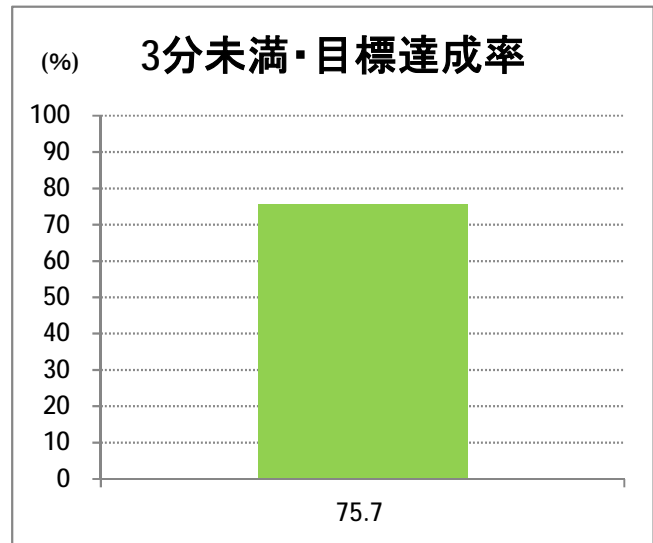

【W4】大堀

2017年2月

停留所	利用者数(人)
新潟駅前	4,402
駅前通	547
万代シテイ	1,969
礎町	216
本町	1,198
古町	2,472
東中通	731
市役所前	1,830
白山浦	72
白山駅前	891
高校通	254
宮前通	252
第一高校前	496
東関屋	189
関屋大川前	291
青山	18,115
青山一丁目	351
青山本村	2,688
青山稻荷前	541
水道遊園前	549
東青山一丁目	602
小針二丁目	1,822
新潟医療センター前	3,998
小針五丁目	2,974
小針六丁目	2,935
小針七丁目	840
坂井輪小学校前	2,894
坂井東二丁目	3,812
坂井東三丁目	3,378
坂井東小学校入口	5,469
新通小学校前	2,556
坂井村上下	921
坂井村上	2,378
新通橋	527
西坂井団地	158
新通南	404
信楽園病院	3,076
文理高校前	806
槇尾	82
西川橋	44
内野七番町	43
坂井	836
新大国道口	113
新大正門	110
新大中門	236
新大西門	1,216
大野郷屋	439
内野一番町	324
内野二番町	288
内野四ツ角	989