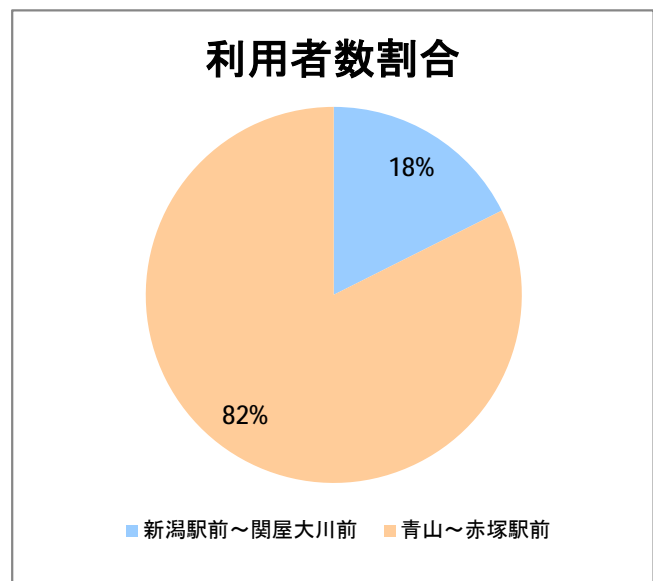

【W4】大堀

2017年2月

停留所	利用者数(人)
新潟駅前	4,402
駅前通	547
万代シテイ	1,969
礎町	216
本町	1,198
古町	2,472
東中通	731
市役所前	1,830
白山浦	72
白山駅前	891
高校通	254
宮前通	252
第一高校前	496
東関屋	189
関屋大川前	291
青山	18,115
青山一丁目	351
青山本村	2,688
青山稻荷前	541
水道遊園前	549
東青山一丁目	602
小針二丁目	1,822
新潟医療センター前	3,998
小針五丁目	2,974
小針六丁目	2,935
小針七丁目	840
坂井輪小学校前	2,894
坂井東二丁目	3,812
坂井東三丁目	3,378
坂井東小学校入口	5,469
新通小学校前	2,556
坂井村上下	921
坂井村上	2,378
新通橋	527
西坂井団地	158
新通南	404
信楽園病院	3,076
文理高校前	806
槇尾	82
西川橋	44
内野七番町	43
坂井	836
新大国道口	113
新大正門	110
新大中門	236
新大西門	1,216
大野郷屋	439
内野一番町	324
内野二番町	288
内野四ツ角	989