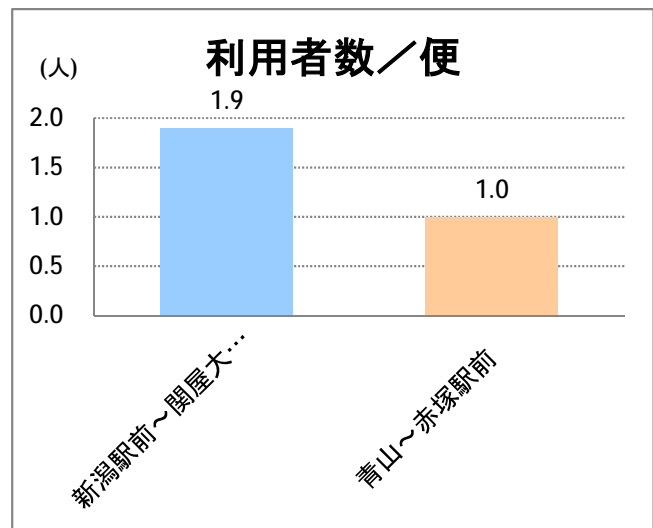

【W4】大堀

2017年2月

停留所	利用者数(人)
新潟駅前	4,402
駅前通	547
万代シテイ	1,969
礎町	216
本町	1,198
古町	2,472
東中通	731
市役所前	1,830
白山浦	72
白山駅前	891
高校通	254
宮前通	252
第一高校前	496
東関屋	189
関屋大川前	291
青山	18,115
青山一丁目	351
青山本村	2,688
青山稻荷前	541
水道遊園前	549
東青山一丁目	602
小針二丁目	1,822
新潟医療センター前	3,998
小針五丁目	2,974
小針六丁目	2,935
小針七丁目	840
坂井輪小学校前	2,894
坂井東二丁目	3,812
坂井東三丁目	3,378
坂井東小学校入口	5,469
新通小学校前	2,556
坂井村上下	921
坂井村上	2,378
新通橋	527
西坂井団地	158
新通南	404
信楽園病院	3,076
文理高校前	806
槇尾	82
西川橋	44
内野七番町	43
坂井	836
新大国道口	113
新大正門	110
新大中門	236
新大西門	1,216
大野郷屋	439
内野一番町	324
内野二番町	288
内野四ツ角	989