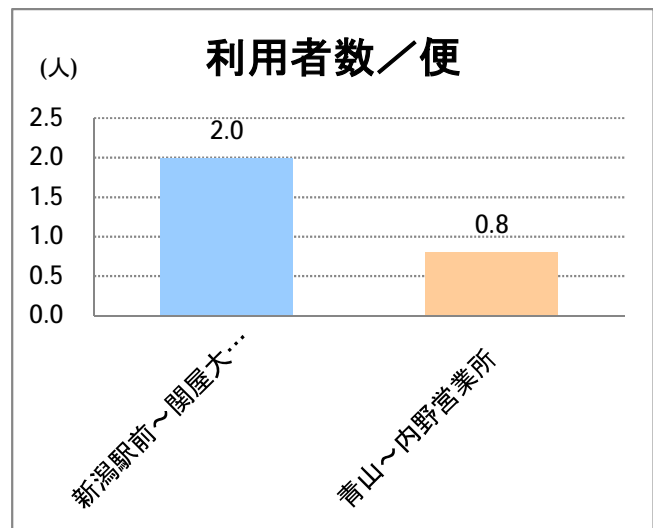

【W3】寺尾

2017年2月

停留所	利用者数(人)
新潟駅前	2,978
駅前通	321
万代シテイ	1,601
礎町	275
本町	940
古町	2,085
東中通	634
市役所前	1,475
白山浦	80
白山駅前	696
高校通	145
宮前通	196
第一高校前	371
東関屋	140
関屋大川前	270
青山	8,063
青山一丁目	307
青山本村	1,885
青山稻荷前	318
水道遊園前	472
小針小学校前	1,054
小針南台一	810
小針南台	1,475
西郵便局前	1,843
寺尾	995
寺尾駅前通	1,337
西区役所前	2,085
坂井輪郵便局前	1,262
下坂井	1,004
道場山	917
上坂井	497
西坂井	699
坂井	1,276
新通橋	116
西坂井団地	90
新通南	175
信楽園病院	1,041
新大国道口	155
新大正門	129
新大中門	251
新大西門	1,578
大野郷屋	409
内野一番町	325
内野二番町	285
内野四ツ角	550
内野四番町	279
内野中島	212
広通江橋	543
五十嵐中島	221
新潟西高校前	661

【W3】寺尾

2017年2月

停留所	利用者数(人)
西新町	257
中浜団地入口	70
西内野小学校前	52
上新町公民館前	338
新中浜	199
中権寺	248
内野営業所	1,576