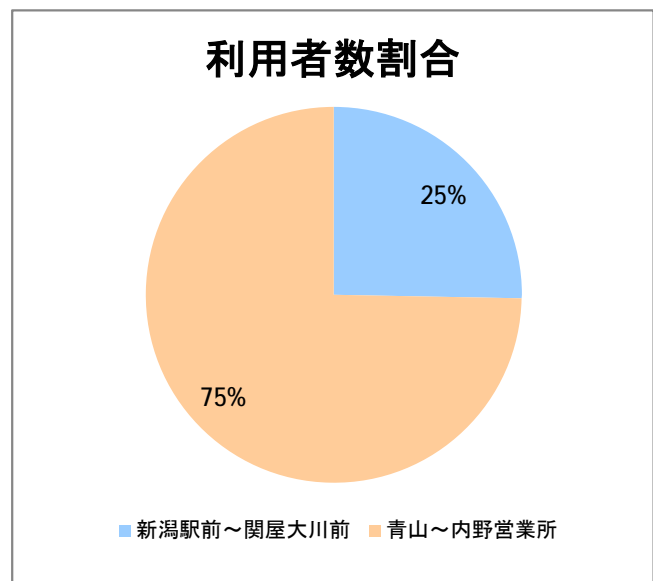

【W3】寺尾

2017年2月

停留所	利用者数(人)
新潟駅前	2,978
駅前通	321
万代シテイ	1,601
礎町	275
本町	940
古町	2,085
東中通	634
市役所前	1,475
白山浦	80
白山駅前	696
高校通	145
宮前通	196
第一高校前	371
東関屋	140
関屋大川前	270
青山	8,063
青山一丁目	307
青山本村	1,885
青山稻荷前	318
水道遊園前	472
小針小学校前	1,054
小針南台一	810
小針南台	1,475
西郵便局前	1,843
寺尾	995
寺尾駅前通	1,337
西区役所前	2,085
坂井輪郵便局前	1,262
下坂井	1,004
道場山	917
上坂井	497
西坂井	699
坂井	1,276
新通橋	116
西坂井団地	90
新通南	175
信楽園病院	1,041
新大国道口	155
新大正門	129
新大中門	251
新大西門	1,578
大野郷屋	409
内野一番町	325
内野二番町	285
内野四ツ角	550
内野四番町	279
内野中島	212
広通江橋	543
五十嵐中島	221
新潟西高校前	661

【W3】寺尾

2017年2月

停留所	利用者数(人)
西新町	257
中浜団地入口	70
西内野小学校前	52
上新町公民館前	338
新中浜	199
中権寺	248
内野営業所	1,576