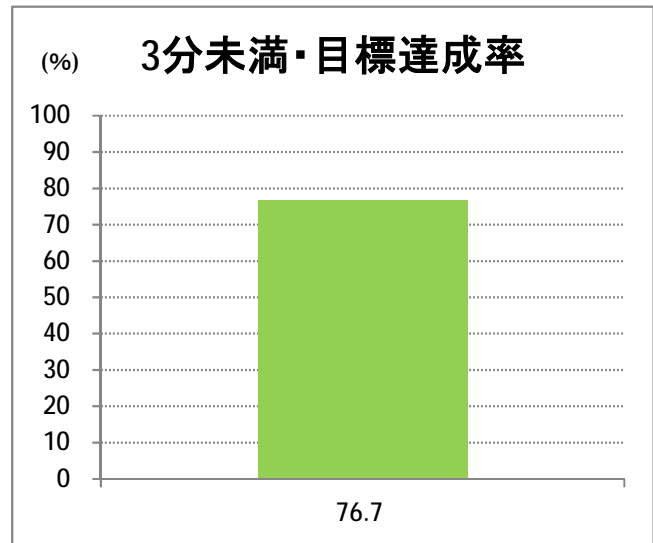

【W3】寺尾

2017年2月

停留所	利用者数(人)
新潟駅前	2,978
駅前通	321
万代シテイ	1,601
礎町	275
本町	940
古町	2,085
東中通	634
市役所前	1,475
白山浦	80
白山駅前	696
高校通	145
宮前通	196
第一高校前	371
東関屋	140
関屋大川前	270
青山	8,063
青山一丁目	307
青山本村	1,885
青山稻荷前	318
水道遊園前	472
小針小学校前	1,054
小針南台一	810
小針南台	1,475
西郵便局前	1,843
寺尾	995
寺尾駅前通	1,337
西区役所前	2,085
坂井輪郵便局前	1,262
下坂井	1,004
道場山	917
上坂井	497
西坂井	699
坂井	1,276
新通橋	116
西坂井団地	90
新通南	175
信楽園病院	1,041
新大国道口	155
新大正門	129
新大中門	251
新大西門	1,578
大野郷屋	409
内野一番町	325
内野二番町	285
内野四ツ角	550
内野四番町	279
内野中島	212
広通江橋	543
五十嵐中島	221
新潟西高校前	661

【W3】寺尾

2017年2月

停留所	利用者数(人)
西新町	257
中浜団地入口	70
西内野小学校前	52
上新町公民館前	338
新中浜	199
中権寺	248
内野営業所	1,576