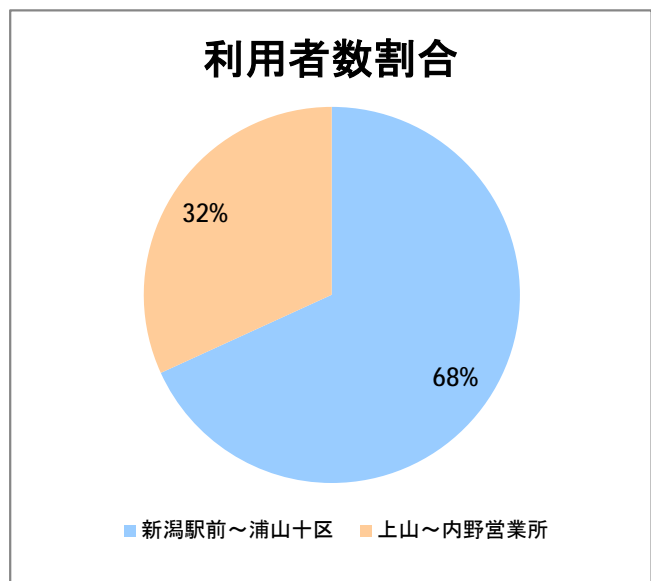

**【W2】西小針**

2017年2月

停留所	利用者数(人)
新潟駅前	86,954
駅前通	6,244
万代シテイ	42,925
礎町	4,008
本町	32,212
古町	45,705
東中通	11,289
市役所前	22,549
新潟中央高校前	8,345
学校町三番町	5,139
新潟商業高校前	4,614
新潟高校前	9,353
関屋本村	4,510
昭和町	4,786
浜松町	4,618
信濃町	9,271
有明台	4,884
有明大橋西詰	5,167
浦山三区	4,271
浦山六区	2,983
浦山十区	3,840
上山	10,459
松美台	4,074
小針十字路	11,009
小針自由が丘	6,031
西小針	7,014
日和が丘	8,448
寺尾台	5,469
寺尾公園前	8,026
寺尾新町東	4,026
寺尾新町西	5,002
下道上が丘	6,503
上道上が丘	5,235
新大入口	7,535
坂井	2,319
新通橋	316
西坂井団地	208
新通南	629
信楽園病院	5,122
大野郷屋	808
内野一番町	853
内野二番町	705
新大国道口	2,082
新大正門	3,350
新大中門	3,356
新大西門	18,167
新大南	545
五十嵐二の町南	238
新大工学部前	535
五十嵐二の町	445