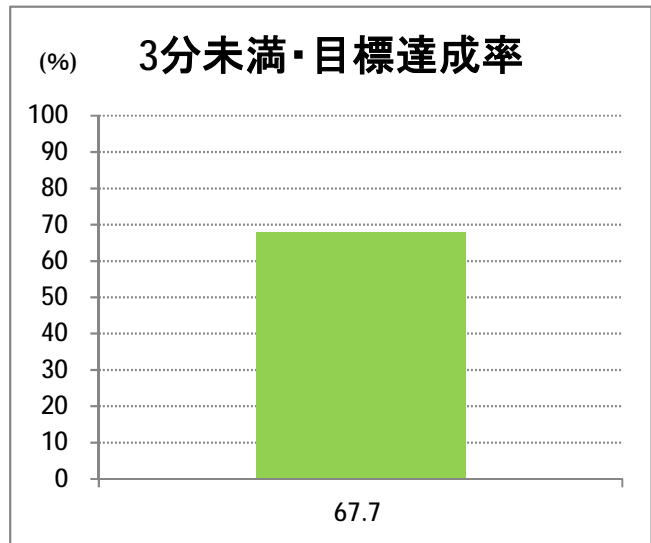

**【W2】西小針**

2017年2月

停留所	利用者数(人)
新潟駅前	86,954
駅前通	6,244
万代シテイ	42,925
礎町	4,008
本町	32,212
古町	45,705
東中通	11,289
市役所前	22,549
新潟中央高校前	8,345
学校町三番町	5,139
新潟商業高校前	4,614
新潟高校前	9,353
関屋本村	4,510
昭和町	4,786
浜松町	4,618
信濃町	9,271
有明台	4,884
有明大橋西詰	5,167
浦山三区	4,271
浦山六区	2,983
浦山十区	3,840
上山	10,459
松美台	4,074
小針十字路	11,009
小針自由が丘	6,031
西小針	7,014
日和が丘	8,448
寺尾台	5,469
寺尾公園前	8,026
寺尾新町東	4,026
寺尾新町西	5,002
下道上が丘	6,503
上道上が丘	5,235
新大入口	7,535
坂井	2,319
新通橋	316
西坂井団地	208
新通南	629
信楽園病院	5,122
大野郷屋	808
内野一番町	853
内野二番町	705
新大国道口	2,082
新大正門	3,350
新大中門	3,356
新大西門	18,167
新大南	545
五十嵐二の町南	238
新大工学部前	535
五十嵐二の町	445