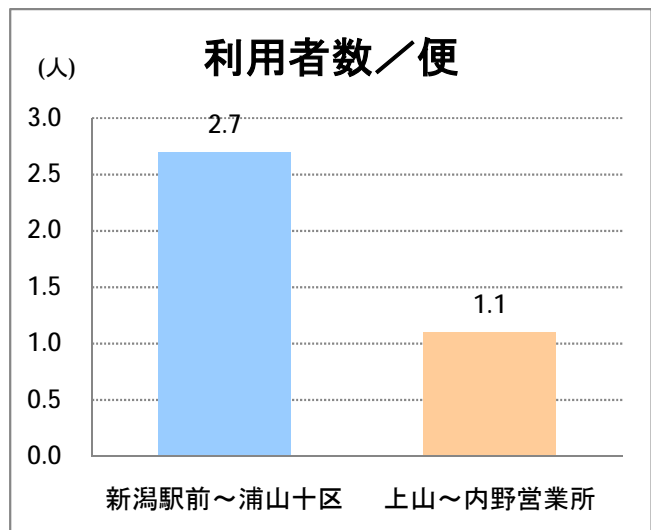

**【W2】西小針**

2017年2月

停留所	利用者数(人)
新潟駅前	86,954
駅前通	6,244
万代シテイ	42,925
礎町	4,008
本町	32,212
古町	45,705
東中通	11,289
市役所前	22,549
新潟中央高校前	8,345
学校町三番町	5,139
新潟商業高校前	4,614
新潟高校前	9,353
関屋本村	4,510
昭和町	4,786
浜松町	4,618
信濃町	9,271
有明台	4,884
有明大橋西詰	5,167
浦山三区	4,271
浦山六区	2,983
浦山十区	3,840
上山	10,459
松美台	4,074
小針十字路	11,009
小針自由が丘	6,031
西小針	7,014
日和が丘	8,448
寺尾台	5,469
寺尾公園前	8,026
寺尾新町東	4,026
寺尾新町西	5,002
下道上が丘	6,503
上道上が丘	5,235
新大入口	7,535
坂井	2,319
新通橋	316
西坂井団地	208
新通南	629
信楽園病院	5,122
大野郷屋	808
内野一番町	853
内野二番町	705
新大国道口	2,082
新大正門	3,350
新大中門	3,356
新大西門	18,167
新大南	545
五十嵐二の町南	238
新大工学部前	535
五十嵐二の町	445