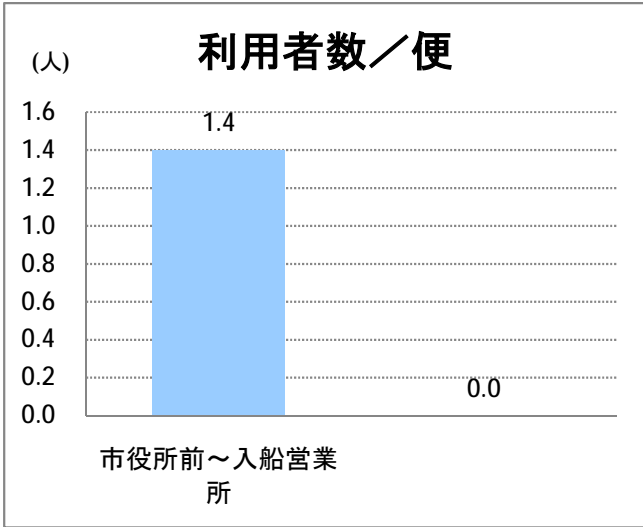

**【C5】西堀通**

2017年2月

停留所	利用者数(人)
市役所前	5,729
西堀通二番町	525
西堀通四番町	859
古町	6,239
西堀通八番町	534
西堀通十番町	878
東堀通十二番町	1,280
本町通十四番町	1,433
横七番町二丁目	1,119
寿小路	1,935
附船町一丁目	2,138
入船町六丁目	1,366
入船営業所	3,564

**【C5】西堀通(臨港)**

2017年2月