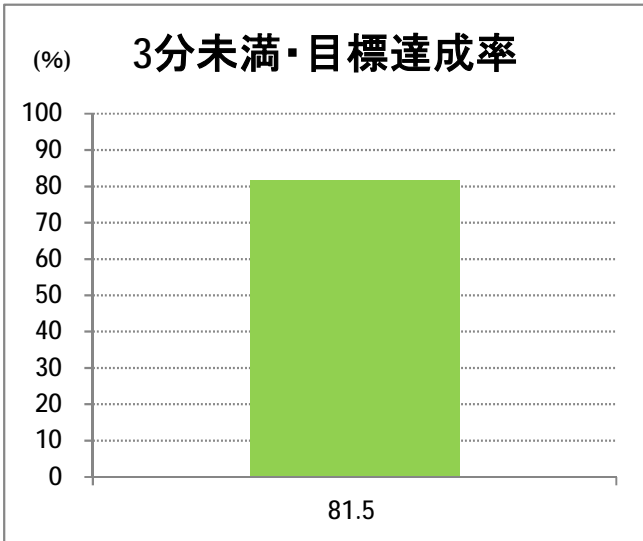

**【C5】西堀通**

2017年2月

停留所	利用者数(人)
市役所前	5,729
西堀通二番町	525
西堀通四番町	859
古町	6,239
西堀通八番町	534
西堀通十番町	878
東堀通十二番町	1,280
本町通十四番町	1,433
横七番町二丁目	1,119
寿小路	1,935
附船町一丁目	2,138
入船町六丁目	1,366
入船営業所	3,564

**【C5】西堀通(臨港)**

2017年2月