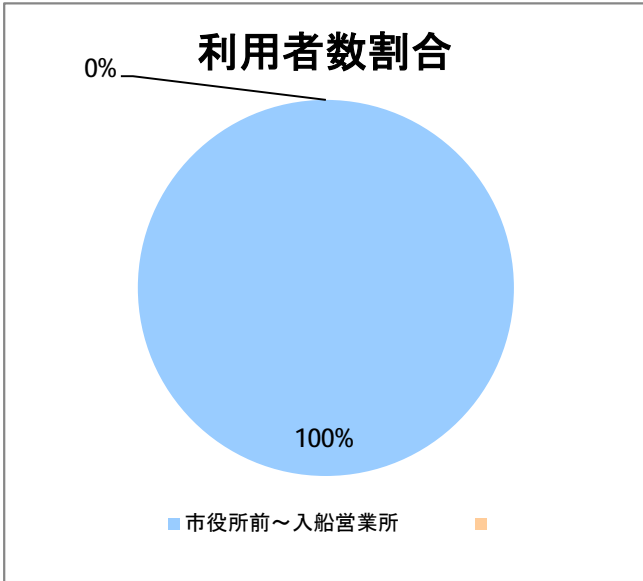

**【C5】西堀通**

2017年2月

停留所	利用者数(人)
市役所前	5,729
西堀通二番町	525
西堀通四番町	859
古町	6,239
西堀通八番町	534
西堀通十番町	878
東堀通十二番町	1,280
本町通十四番町	1,433
横七番町二丁目	1,119
寿小路	1,935
附船町一丁目	2,138
入船町六丁目	1,366
入船営業所	3,564

**【C5】西堀通(臨港)**

2017年2月