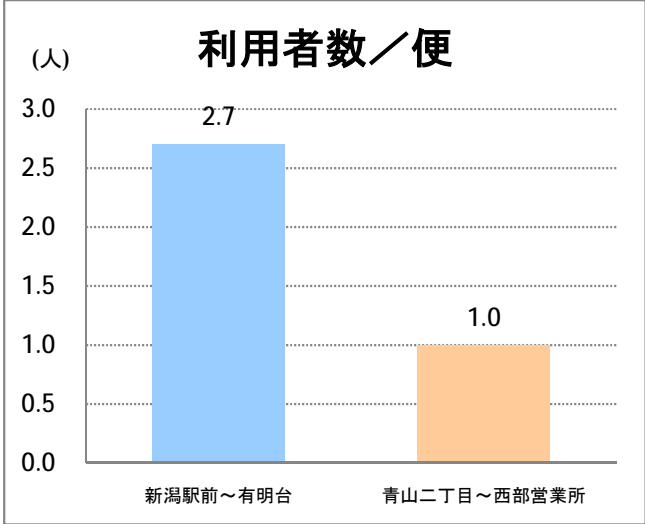

【C2】浜浦町

2017年2月

停留所	利用者数(人)
新潟駅前	58,251
駅前通	2,932
万代シテイ	16,838
礎町	6,192
本町	6,899
古町	25,023
西大畑	1,484
南浜通	1,436
神宮前	2,150
西大畑坂上	4,165
附属学校入口	3,483
旭町通二番町	1,646
岡本小路	1,983
附属学校前	4,906
護国神社前	1,009
水道町一丁目	5,142
新潟青陵大学前	2,957
なぎさ荘前	420
水族館前	4,035
松波町一丁目	3,445
松波町三丁目	2,137
金衛町一丁目	2,031
金衛町二丁目	3,570
浜浦町一丁目	4,830
浜浦町二丁目	4,140
文京町	2,398
信濃町	10,407
有明台	534
青山二丁目	665
青山本村	1,122
青山稲荷前	775
水道遊園前	419
東青山一丁目	259
小針二丁目	642
新潟医療センター前	1,385
小針四丁目	378
小新ポンプ場前	277
小新四丁目	982
済生会第二病院前	916
寺地西団地前	257
西部営業所	6,369