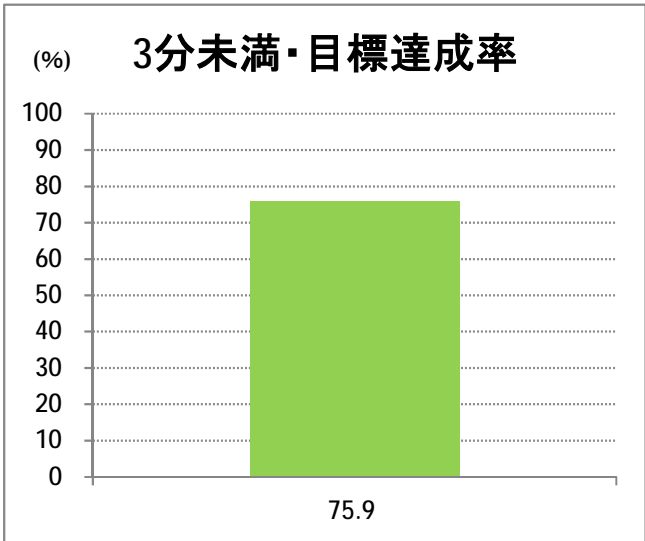

【C2】浜浦町

2017年2月

停留所	利用者数(人)
新潟駅前	58,251
駅前通	2,932
万代シテイ	16,838
礎町	6,192
本町	6,899
古町	25,023
西大畑	1,484
南浜通	1,436
神宮前	2,150
西大畑坂上	4,165
附属学校入口	3,483
旭町通二番町	1,646
岡本小路	1,983
附属学校前	4,906
護国神社前	1,009
水道町一丁目	5,142
新潟青陵大学前	2,957
なぎさ荘前	420
水族館前	4,035
松波町一丁目	3,445
松波町三丁目	2,137
金衛町一丁目	2,031
金衛町二丁目	3,570
浜浦町一丁目	4,830
浜浦町二丁目	4,140
文京町	2,398
信濃町	10,407
有明台	534
青山二丁目	665
青山本村	1,122
青山稲荷前	775
水道遊園前	419
東青山一丁目	259
小針二丁目	642
新潟医療センター前	1,385
小針四丁目	378
小新ポンプ場前	277
小新四丁目	982
済生会第二病院前	916
寺地西団地前	257
西部営業所	6,369