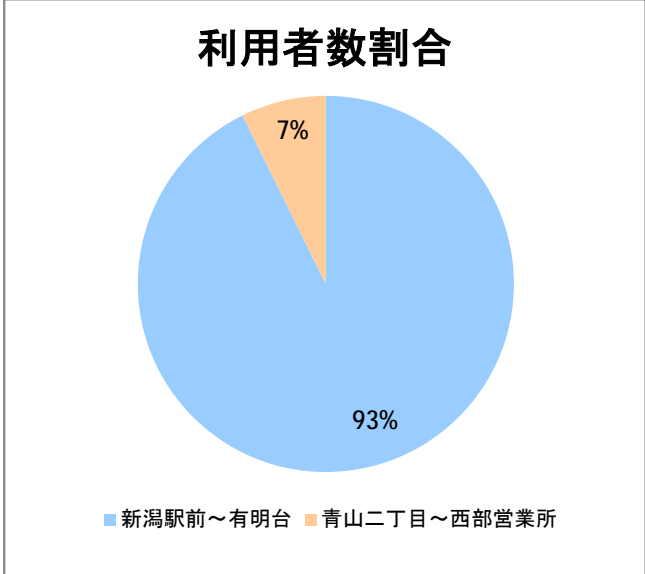

【C2】浜浦町

2017年2月

停留所	利用者数(人)
新潟駅前	58,251
駅前通	2,932
万代シテイ	16,838
礎町	6,192
本町	6,899
古町	25,023
西大畑	1,484
南浜通	1,436
神宮前	2,150
西大畑坂上	4,165
附属学校入口	3,483
旭町通二番町	1,646
岡本小路	1,983
附属学校前	4,906
護国神社前	1,009
水道町一丁目	5,142
新潟青陵大学前	2,957
なぎさ荘前	420
水族館前	4,035
松波町一丁目	3,445
松波町三丁目	2,137
金衛町一丁目	2,031
金衛町二丁目	3,570
浜浦町一丁目	4,830
浜浦町二丁目	4,140
文京町	2,398
信濃町	10,407
有明台	534
青山二丁目	665
青山本村	1,122
青山稲荷前	775
水道遊園前	419
東青山一丁目	259
小針二丁目	642
新潟医療センター前	1,385
小針四丁目	378
小新ポンプ場前	277
小新四丁目	982
済生会第二病院前	916
寺地西団地前	257
西部営業所	6,369