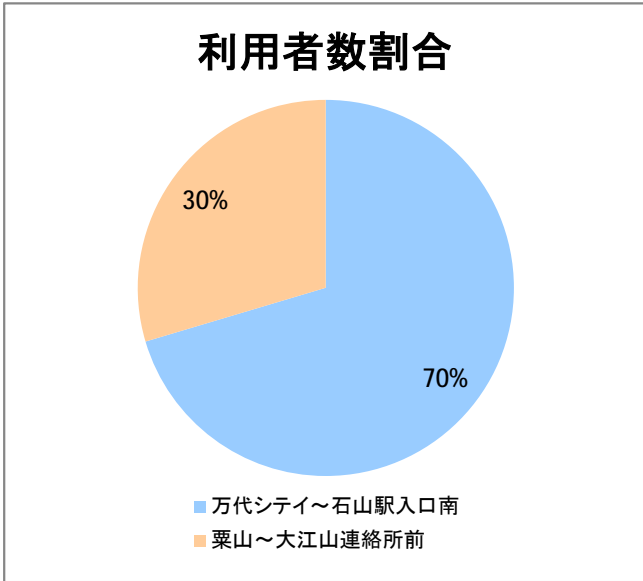

【E8】石山(東明)

2017年1月

停留所	利用者数(人)
万代シテイ	9,542
新潟駅前	4,550
駅前通	1,064
明石一丁目	1,787
蒲原町	1,033
沼垂白山	682
馬越	1,660
紫竹	1,458
南紫竹一丁目	2,436
江南二丁目	692
江南小学校前	1,142
東明二丁目	1,587
石山中学前	611
石山出張所前	661
石山	379
石山駅入口南	993
粟山	1,365
中野山五丁目	1,008
中野山東	756
石山第二団地	928
猿が馬場一丁目	879
猿が馬場二丁目	1,187
新岡山	545
岡山	558
大形駅前	694
石動	23
北高校前	4,481
西野入口	1
大淵団地	10
下大淵	1
大淵小学校前	5
大淵	40
大江山連絡所前	267