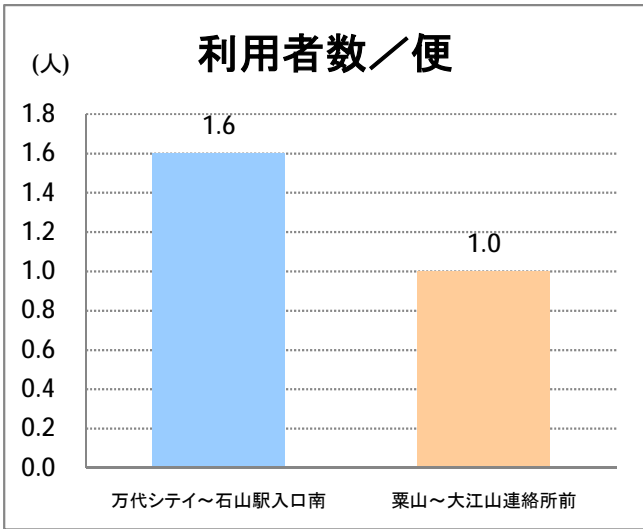

【E8】石山(東明)

2017年1月

停留所	利用者数(人)
万代シテイ	9,542
新潟駅前	4,550
駅前通	1,064
明石一丁目	1,787
蒲原町	1,033
沼垂白山	682
馬越	1,660
紫竹	1,458
南紫竹一丁目	2,436
江南二丁目	692
江南小学校前	1,142
東明二丁目	1,587
石山中学前	611
石山出張所前	661
石山	379
石山駅入口南	993
粟山	1,365
中野山五丁目	1,008
中野山東	756
石山第二団地	928
猿が馬場一丁目	879
猿が馬場二丁目	1,187
新岡山	545
岡山	558
大形駅前	694
石動	23
北高校前	4,481
西野入口	1
大淵団地	10
下大淵	1
大淵小学校前	5
大淵	40
大江山連絡所前	267