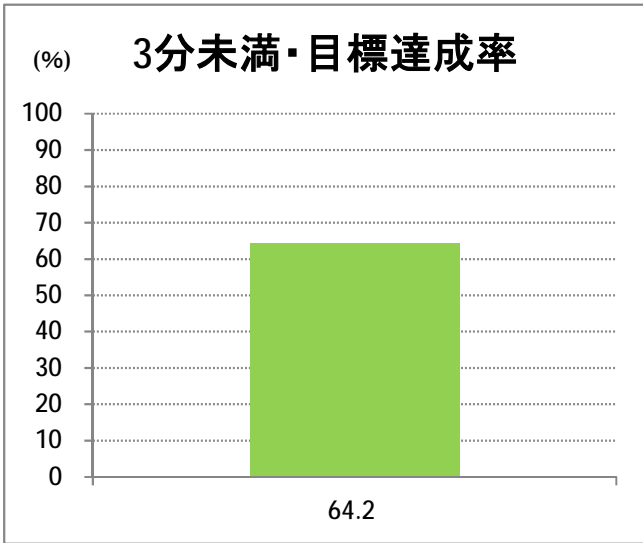

【E8】石山(東明)

2017年1月

停留所	利用者数(人)
万代シテイ	9,542
新潟駅前	4,550
駅前通	1,064
明石一丁目	1,787
蒲原町	1,033
沼垂白山	682
馬越	1,660
紫竹	1,458
南紫竹一丁目	2,436
江南二丁目	692
江南小学校前	1,142
東明二丁目	1,587
石山中学前	611
石山出張所前	661
石山	379
石山駅入口南	993
粟山	1,365
中野山五丁目	1,008
中野山東	756
石山第二団地	928
猿が馬場一丁目	879
猿が馬場二丁目	1,187
新岡山	545
岡山	558
大形駅前	694
石動	23
北高校前	4,481
西野入口	1
大淵団地	10
下大淵	1
大淵小学校前	5
大淵	40
大江山連絡所前	267