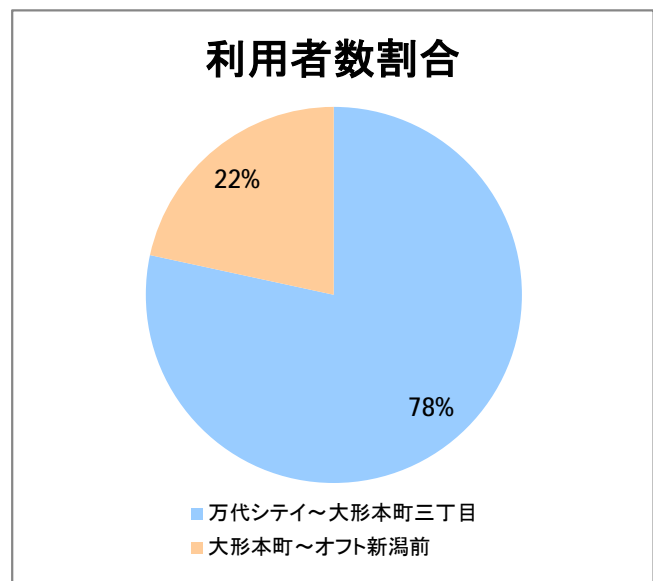

【E4】大形

2017年1月

停留所	利用者数(人)
万代シテイ	16,602
新潟駅前	15,227
明石一丁目	4,250
蒲原町	2,368
東新潟中学前	1,723
中山木戸	2,312
山木戸	2,742
赤道下木戸	0
東部営業所	18
下木戸	5,705
上木戸新町	4,034
寺山橋	3,354
大形本町三丁目	8,063
大形本町	3,415
県立大学前	2,594
柳が丘団地	1,051
一日市	2,872
大形保育園前	157
海老ヶ瀬本村	176
大形中学前	105
東特別支援学校前	669
津島屋七丁目南	74
津島屋七丁目	95
津島屋三丁目	536
津島屋	694
本所	47
光桂寺前	23
下江口	36
上江口	21
三百地	76
大洲	194
大江山連絡所前	809
泰平橋東詰	173
新崎鉄工団地前	58
新崎団地前	180
兄弟堀	21
新井郷	8
早通南四丁目	76
早通南二丁目	46
早通駅前	283
南県営住宅前	208
須戸大橋	19
須戸入口	18
下土地亀	16
他門大橋	115
他門	93
葛塚仲町	54
北区役所前	18
白新町	146
豊栄駅前	1,639