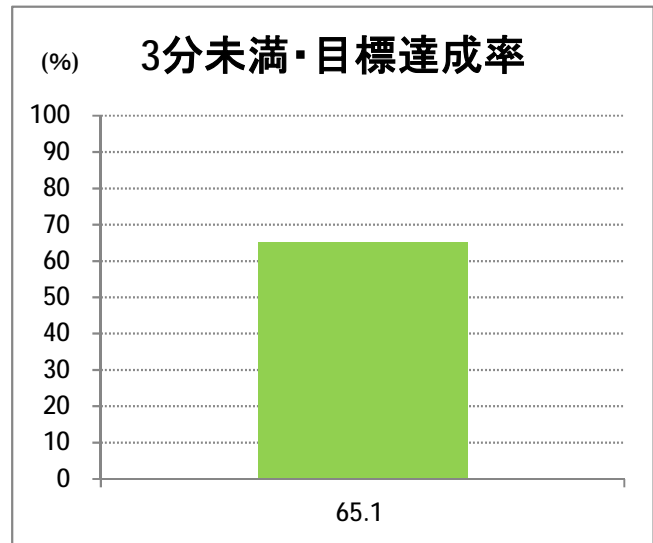

【E4】大形

2017年1月

停留所	利用者数(人)
万代シテイ	16,602
新潟駅前	15,227
明石一丁目	4,250
蒲原町	2,368
東新潟中学前	1,723
中山木戸	2,312
山木戸	2,742
赤道下木戸	0
東部営業所	18
下木戸	5,705
上木戸新町	4,034
寺山橋	3,354
大形本町三丁目	8,063
大形本町	3,415
県立大学前	2,594
柳が丘団地	1,051
一日市	2,872
大形保育園前	157
海老ヶ瀬本村	176
大形中学前	105
東特別支援学校前	669
津島屋七丁目南	74
津島屋七丁目	95
津島屋三丁目	536
津島屋	694
本所	47
光桂寺前	23
下江口	36
上江口	21
三百地	76
大洲	194
大江山連絡所前	809
泰平橋東詰	173
新崎鉄工団地前	58
新崎団地前	180
兄弟堀	21
新井郷	8
早通南四丁目	76
早通南二丁目	46
早通駅前	283
南県営住宅前	208
須戸大橋	19
須戸入口	18
下土地亀	16
他門大橋	115
他門	93
葛塚仲町	54
北区役所前	18
白新町	146
豊栄駅前	1,639