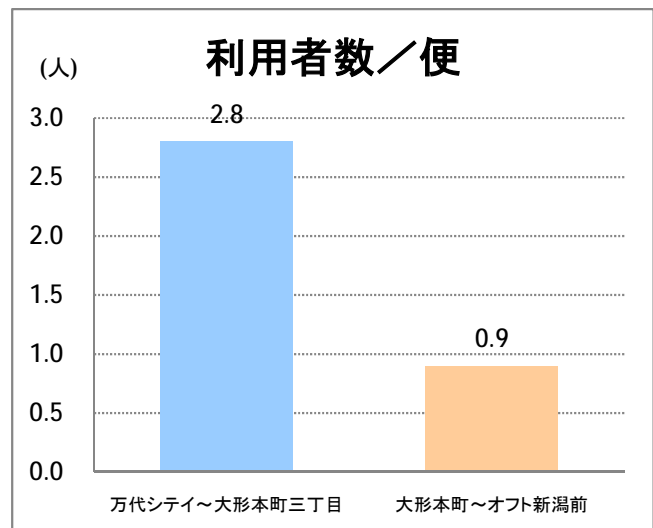

【E4】大形

2017年1月

停留所	利用者数(人)
万代シテイ	16,602
新潟駅前	15,227
明石一丁目	4,250
蒲原町	2,368
東新潟中学前	1,723
中山木戸	2,312
山木戸	2,742
赤道下木戸	0
東部営業所	18
下木戸	5,705
上木戸新町	4,034
寺山橋	3,354
大形本町三丁目	8,063
大形本町	3,415
県立大学前	2,594
柳が丘団地	1,051
一日市	2,872
大形保育園前	157
海老ヶ瀬本村	176
大形中学前	105
東特別支援学校前	669
津島屋七丁目南	74
津島屋七丁目	95
津島屋三丁目	536
津島屋	694
本所	47
光桂寺前	23
下江口	36
上江口	21
三百地	76
大洲	194
大江山連絡所前	809
泰平橋東詰	173
新崎鉄工団地前	58
新崎団地前	180
兄弟堀	21
新井郷	8
早通南四丁目	76
早通南二丁目	46
早通駅前	283
南県営住宅前	208
須戸大橋	19
須戸入口	18
下土地亀	16
他門大橋	115
他門	93
葛塚仲町	54
北区役所前	18
白新町	146
豊栄駅前	1,639

【E4】大形

2017年1月

停留所	利用者数(人)
新崎駅前	92
新崎	56
濁川中学前	33
尾山	112
木伏	24
競馬場入口	62
樋ノ入入口	53
新潟競馬場前	384
オフト新潟前	661