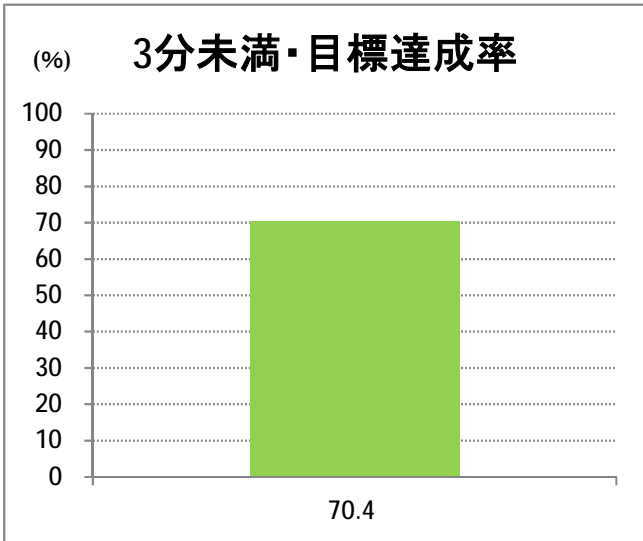

【E2】松浜

2017年1月

停留所	利用者数(人)
市役所前	7,962
東中通	684
古町	3,370
本町	3,687
新潟駅前	56,206
駅前通	971
弁天二丁目	635
万代一丁目	1,255
万代シティ	30,738
万代町	1,558
東地区総合庁舎前	1,433
沼垂四ツ角	1,898
万代高校前	1,348
新潟日報ビル ^{イアシップ}	9,802
宮浦中学前	2,172
万国橋	859
中央埠頭	6,482
北埠頭	1,228
紡績口	3,868
末広橋	5,172
北葉町	11,239
秋葉一丁目	7,684
山ノ下中学前	5,491
宝町	3,313
浜谷町	6,561
北浜谷町	198
船江町西	248
平和町東	21
山ノ下海浜公園前	605
泰叟寺前	278
船江町一丁目	296
平和台団地前	231
船江町二丁目	1,186
物見山	12,852
朝鮮学校前	9,589
中道山	3,011
河渡新町	6,635
空港入口	3,015
新潟空港	4,985
下山小学校前	2,563
浄化センター前	1,075
下山	1,133
松浜二丁目	3,702
松浜中学前	6,615
松浜小学校前	1,541
本町四丁目	587
本町二丁目	1,935
本町一丁目	2,374
松港橋	3,068
松浜	11,006