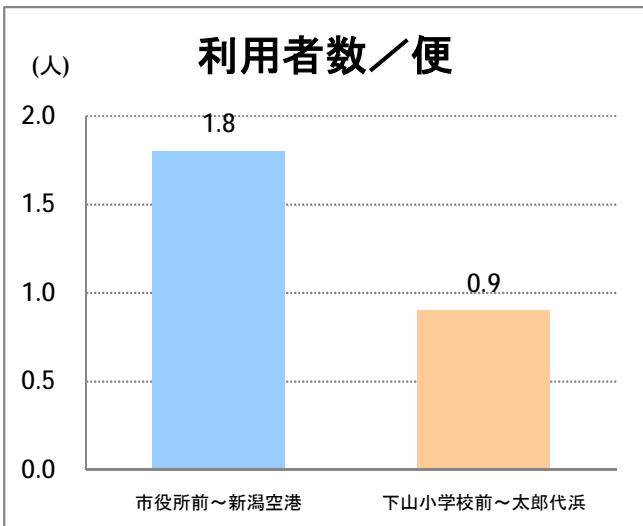

【E2】松浜

2017年1月

停留所	利用者数(人)
市役所前	7,962
東中通	684
古町	3,370
本町	3,687
新潟駅前	56,206
駅前通	971
弁天二丁目	635
万代一丁目	1,255
万代シティ	30,738
万代町	1,558
東地区総合庁舎前	1,433
沼垂四ツ角	1,898
万代高校前	1,348
新潟日報ビル ^{イアシップ}	9,802
宮浦中学前	2,172
万国橋	859
中央埠頭	6,482
北埠頭	1,228
紡績口	3,868
末広橋	5,172
北葉町	11,239
秋葉一丁目	7,684
山ノ下中学前	5,491
宝町	3,313
浜谷町	6,561
北浜谷町	198
船江町西	248
平和町東	21
山ノ下海浜公園前	605
泰叟寺前	278
船江町一丁目	296
平和台団地前	231
船江町二丁目	1,186
物見山	12,852
朝鮮学校前	9,589
中道山	3,011
河渡新町	6,635
空港入口	3,015
新潟空港	4,985
下山小学校前	2,563
浄化センター前	1,075
下山	1,133
松浜二丁目	3,702
松浜中学前	6,615
松浜小学校前	1,541
本町四丁目	587
本町二丁目	1,935
本町一丁目	2,374
松港橋	3,068
松浜	11,006