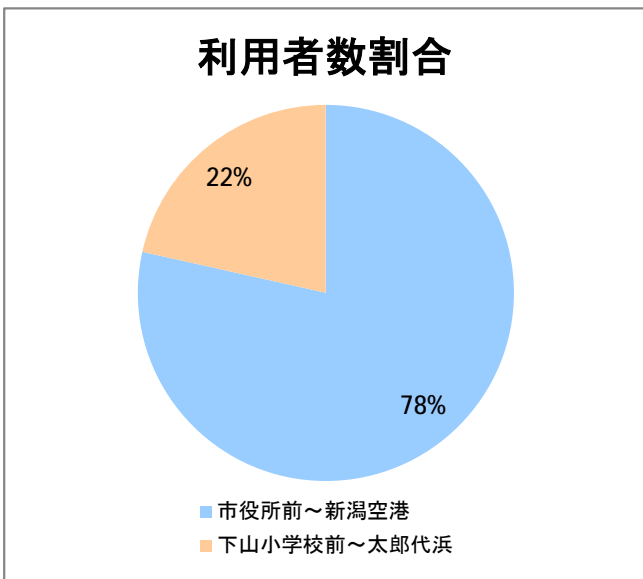

【E2】松浜

2017年1月

停留所	利用者数(人)
市役所前	7,962
東中通	684
古町	3,370
本町	3,687
新潟駅前	56,206
駅前通	971
弁天二丁目	635
万代一丁目	1,255
万代シティ	30,738
万代町	1,558
東地区総合庁舎前	1,433
沼垂四ツ角	1,898
万代高校前	1,348
新潟日報ビル ^{イアシップ}	9,802
宮浦中学前	2,172
万国橋	859
中央埠頭	6,482
北埠頭	1,228
紡績口	3,868
末広橋	5,172
北葉町	11,239
秋葉一丁目	7,684
山ノ下中学前	5,491
宝町	3,313
浜谷町	6,561
北浜谷町	198
船江町西	248
平和町東	21
山ノ下海浜公園前	605
泰叟寺前	278
船江町一丁目	296
平和台団地前	231
船江町二丁目	1,186
物見山	12,852
朝鮮学校前	9,589
中道山	3,011
河渡新町	6,635
空港入口	3,015
新潟空港	4,985
下山小学校前	2,563
浄化センター前	1,075
下山	1,133
松浜二丁目	3,702
松浜中学前	6,615
松浜小学校前	1,541
本町四丁目	587
本町二丁目	1,935
本町一丁目	2,374
松港橋	3,068
松浜	11,006