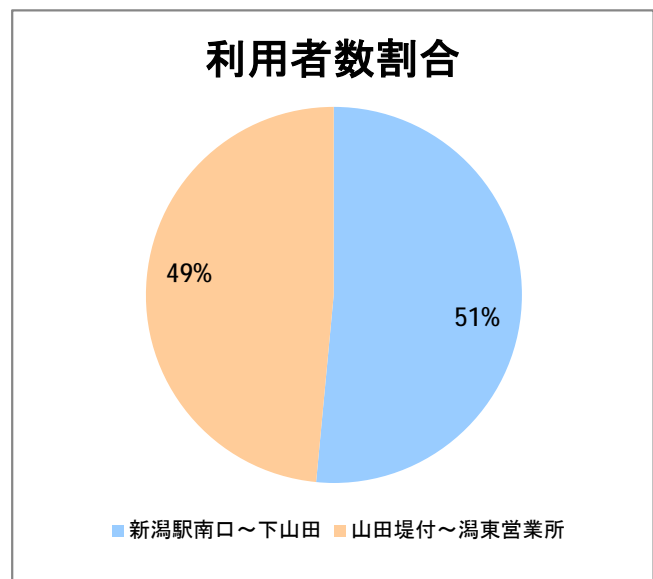

【W4】大野白根

2017年1月

停留所	利用者数(人)
新潟駅南口	1,608
笹口二丁目	153
米山	90
北越高校前	77
堀の内	114
鳥屋野十字路	83
堀の内南	97
和合町	133
女池桜木町	152
女池二丁目	246
野球場科学館前	114
江南高校前	1,084
女池西	219
南病院前	16
女池上山一丁目	27
女池神明	64
平成大橋西詰	141
新潟駅前	12,180
駅前通	502
万代シテイ	3,759
礎町	285
本町	1,248
古町	2,709
東中通	699
市役所前	2,381
白山公園前	227
南高校前	1,174
ユニゾンプラザ前	59
県庁東	90
県庁前	236
出来島変電所前	76
網川原	76
下鳥屋野	249
白山浦	314
白山駅前	1,953
高校通	414
宮前通	190
第一高校前	1,010
青山	15,067
東青山	920
平島二丁目	193
平島	836
寺地	1,456
下山田	2,286
山田堤付	398
中山田	861
新潟ふるさと村	4,593
下善久	575
善久	2,056
寺地西	121