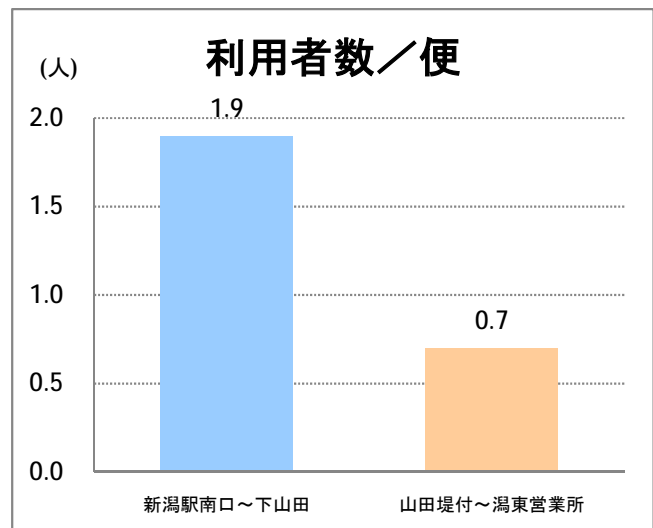

【W4】大野白根

2017年1月

停留所	利用者数(人)
新潟駅南口	1,608
笹口二丁目	153
米山	90
北越高校前	77
堀の内	114
鳥屋野十字路	83
堀の内南	97
和合町	133
女池桜木町	152
女池二丁目	246
野球場科学館前	114
江南高校前	1,084
女池西	219
南病院前	16
女池上山一丁目	27
女池神明	64
平成大橋西詰	141
新潟駅前	12,180
駅前通	502
万代シテイ	3,759
礎町	285
本町	1,248
古町	2,709
東中通	699
市役所前	2,381
白山公園前	227
南高校前	1,174
ユニゾンプラザ前	59
県庁東	90
県庁前	236
出来島変電所前	76
網川原	76
下鳥屋野	249
白山浦	314
白山駅前	1,953
高校通	414
宮前通	190
第一高校前	1,010
青山	15,067
東青山	920
平島二丁目	193
平島	836
寺地	1,456
下山田	2,286
山田堤付	398
中山田	861
新潟ふるさと村	4,593
下善久	575
善久	2,056
寺地西	121