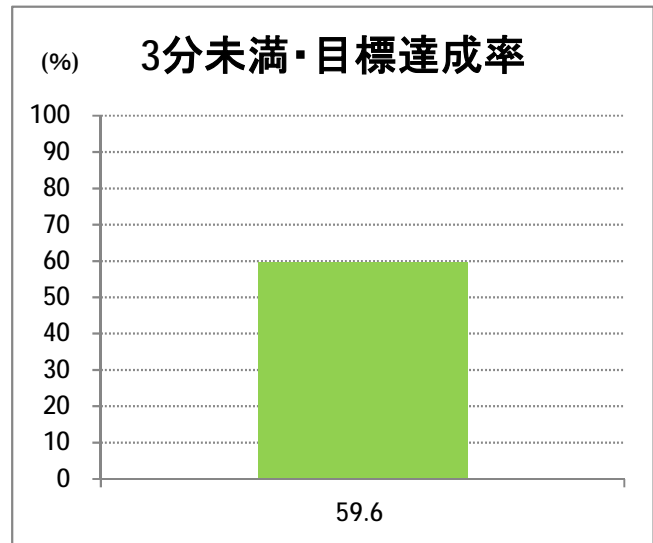

【W4】大野白根

2017年1月

停留所	利用者数(人)
新潟駅南口	1,608
笹口二丁目	153
米山	90
北越高校前	77
堀の内	114
鳥屋野十字路	83
堀の内南	97
和合町	133
女池桜木町	152
女池二丁目	246
野球場科学館前	114
江南高校前	1,084
女池西	219
南病院前	16
女池上山一丁目	27
女池神明	64
平成大橋西詰	141
新潟駅前	12,180
駅前通	502
万代シテイ	3,759
礎町	285
本町	1,248
古町	2,709
東中通	699
市役所前	2,381
白山公園前	227
南高校前	1,174
ユニゾンプラザ前	59
県庁東	90
県庁前	236
出来島変電所前	76
網川原	76
下鳥屋野	249
白山浦	314
白山駅前	1,953
高校通	414
宮前通	190
第一高校前	1,010
青山	15,067
東青山	920
平島二丁目	193
平島	836
寺地	1,456
下山田	2,286
山田堤付	398
中山田	861
新潟ふるさと村	4,593
下善久	575
善久	2,056
寺地西	121